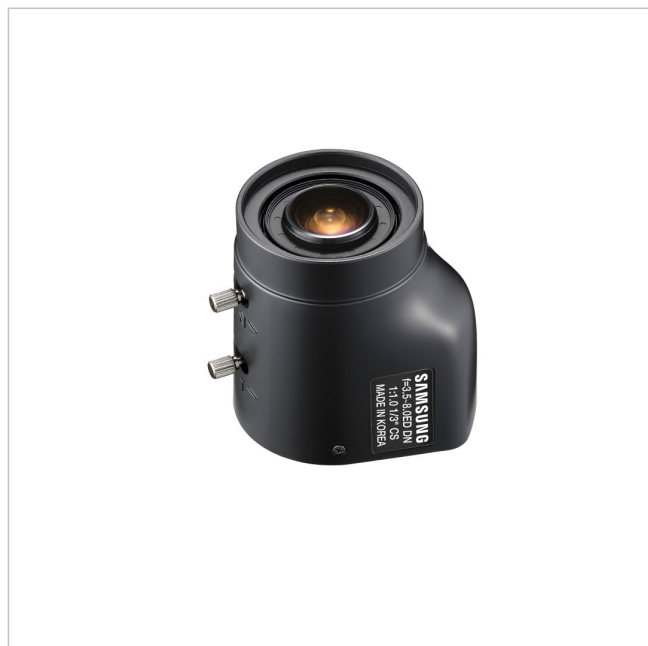

# SLA-3580DN

Artikelnummer: 120029  
 EAN: 8801089013842

Objektiv, F1,0/3,5-8mm, varifokal, DC-Iris, 1/3", CS-Mount

## Hauptmerkmale

F1,0

Varifokal 3,5 - 8 mm / 0,14" - 0,31"

Exzellente Leistung bei Schwachlicht

Einfache Installation und Feineinstellung

Hochqualitatives, kompaktes Design

## Spezifikationen

EAN/GTIN	8801089013842
Serie	Hanwha Vision Objektive
Objektiv Type	Varifokal
Tag/Nacht	ja
Megapixel	nein
Mount	CS
Nennformat	1/3"
Brennweite	3,5 - 8 mm
Blendensteuerung	DC
Bildwinkel horizontal	83,5 - 35,6°
Blendenbereich (F)	F1,4~F360
Hersteller-Nummer	SLA-3580DN