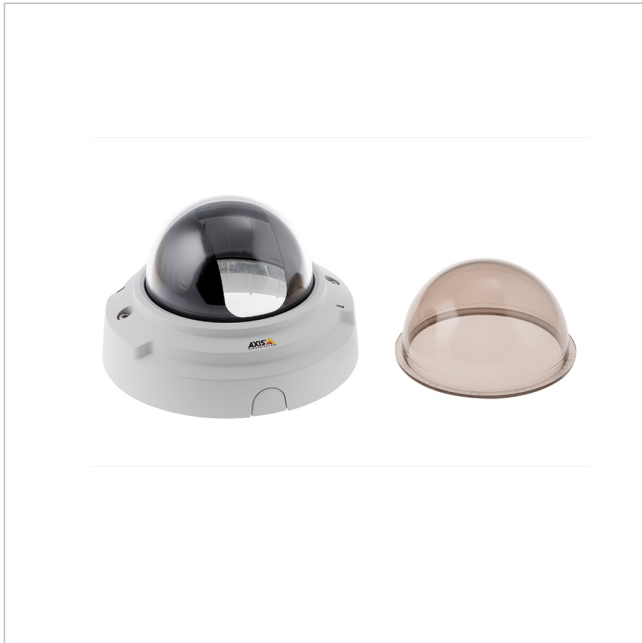

# SPR AXIS P3346-V DOME KIT

Artikelnummer: 201206  
EAN: 7331021033467

Kuppel Set, 1x getönt, 1x klar , mit Rahmen, weiß, für  
AXIS P3346/67-V, Ersatzteil