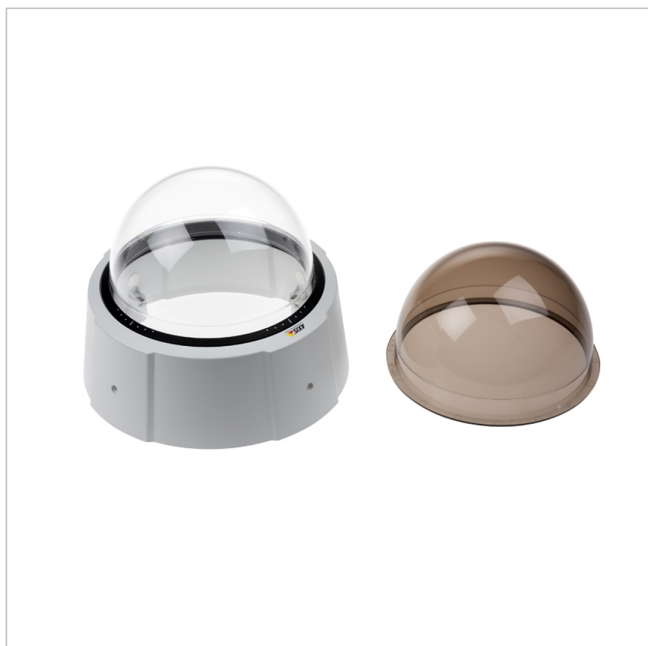

# AXIS P551x-E DOME KIT

Artikelnummer: 202446  
EAN: 7331021037571

Kuppel Set, 1x getönt, 1x klar, mit Rahmen, weiß, für Axis P551x-E, Ersatzteil

## Hauptmerkmale

Set aus getönter und klarer Kuppel

Kunststoffabdeckung inklusive

Kompatibel mit AXIS P5512-E

AXIS P5514-E, AXIS P5515-E

# AXIS P551x-E DOME KIT