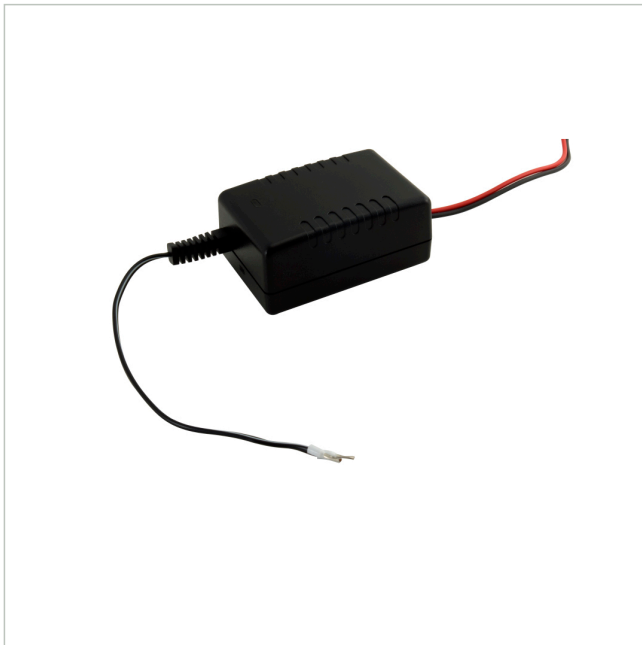

VT-PS12DC-12

Artikelnummer: 204466

Einbau Netzgerät, für AK-4, 100-240VAC/12VDC (1,5A), stabilisiert, offene Enden

Hauptmerkmale

Eingangsspannung: 100-240VAC

Ausgangsleistung: 12VDC/1,5A

Sekundärleitung ca. 15 cm offene Enden

Kunststoffgehäuse

Für AK-4 Kameraanschlusskasten

Spezifikationen

Gehäusematerial	Kunststoff
Ausgangsspannung	12VDC
Leistungsaufnahme	20W
Temperaturbereich (Betrieb)	0°C ~ +50°C
Hersteller-Nummer	204466

VT-PS12DC-12