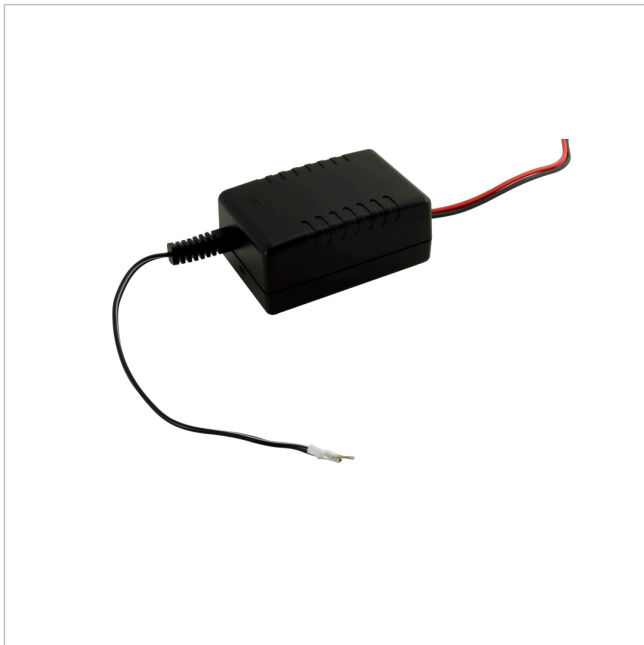

VT-PS12DC-12

Artikelnummer: 204466

Einbau Netzgerät, für AK-4, 100-240VAC/12VDC (1,5A), stabilisiert, offene Enden

Hauptmerkmale

Eingangsspannung: 100-240VAC

Ausgangsleistung: 12VDC/1,5A

Sekundärleitung ca. 15 cm offene Enden

Kunststoffgehäuse

Für AK-4 Kameraanschlusskasten

Spezifikationen

Gehäusematerial	Kunststoff
Ausgangsspannung	12VDC
Leistungsaufnahme	20W
Temperaturbereich (Betrieb)	0°C ~ +50°C
Hersteller-Nummer	204466

VT-PS12DC-12