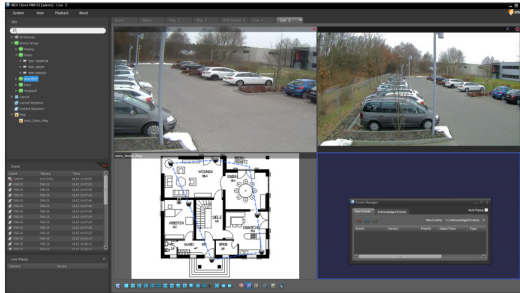

iNEX Client

Artikelnummer: 206661

Steuerungssoftware / Bildübertragungssoftware für
PNR 51/52xx, DLR ,DMR

Hauptmerkmale

Bis zu 256 Kameras simultan verbunden

Lageplan-Funktion mit Editor

Stabile und schnelle Netzwerkanbindung

Multi Monitorbetrieb

Mehrsprachige Bedienoberfläche

Zugriff auf Livebilder der Kameras

Remote DVR Status Überprüfung/Meldung

Zeit- & Ereignisgesteuerte Bildsuche

Benachrichtigung detektierter Ereignisse

Aktualisierung/Programmierung via Netzwerk