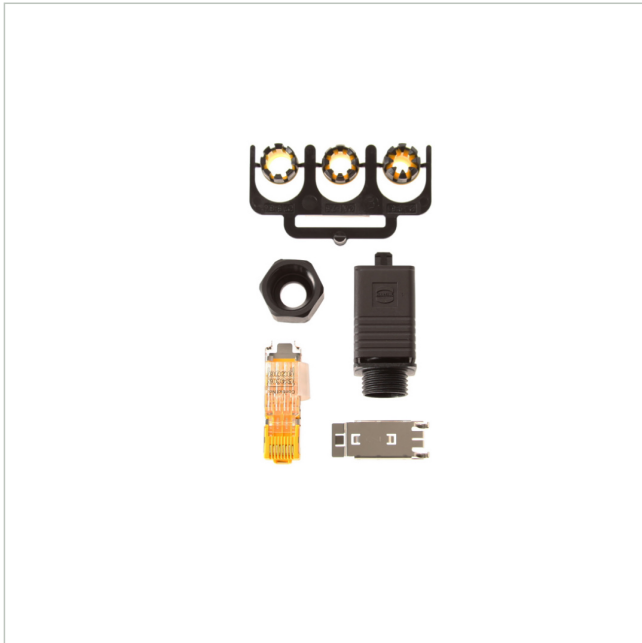

SPR CONN PUSH PULL PLUG IDC-8 IP67

Artikelnummer: 207850
EAN: 7331021029866

Anschlusskit: RJ45 Stecker, IP66, für Axis Outdoor PTZ Domes, Ersatzteil

Hauptmerkmale

Kompatible Produkte: AXIS P5512-E, AXIS P5514-E
AXIS P5515-E, AXIS P5522-E, AXIS P5532-E
AXIS P5534-E, AXIS P5624-E, AXIS P5635-E
AXIS Q3709-PVE, AXIS Q6032-E, AXIS Q6034-E

AXIS Q6035-E, AXIS Q6042-E, AXIS Q6044-E
AXIS Q6045-E, AXIS Q6045-E MkII, AXIS Q6114-E
AXIS Q6115-E

Spezifikationen

EAN/GTIN	7331021029866
Serie	Axis Zubehör
Hersteller-Nummer	5700-371

SPR CONN PUSH PULL PLUG IDC-8 IP67