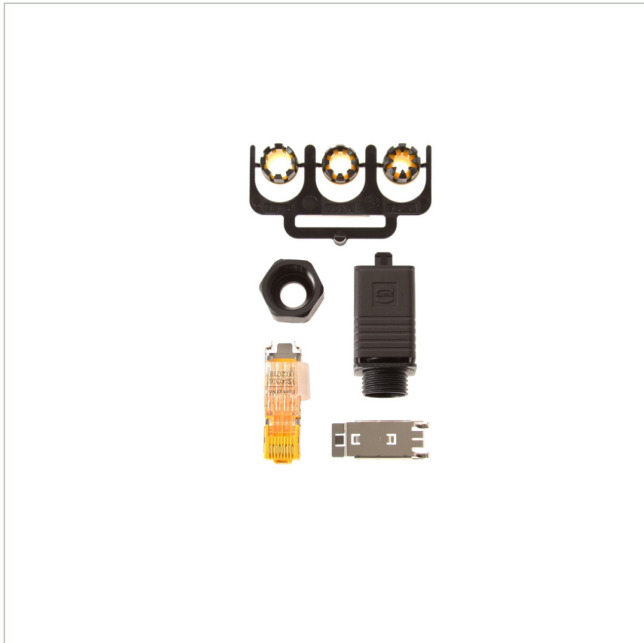

SPR CONN PUSH PULL PLUG IDC-8 IP67

Artikelnummer: 207850

EAN: 7331021029866

Anschlusskit: RJ45 Stecker, IP66, für Axis Outdoor PTZ Domes, Ersatzteil

Hauptmerkmale

Kompatible Produkte: AXIS P5512-E, AXIS P5514-E

AXIS Q6115-E

Spezifikationen

EAN/GTIN	7331021029866
Serie	Axis Zubehör
Hersteller-Nummer	5700-371

SPR CONN PUSH PULL PLUG IDC-8 IP67

Ihr Ansprechpartner

VIDEOR E. Hartig GmbH
Carl-Zeiss-Straße 8
63322 Rödermark
Deutschland