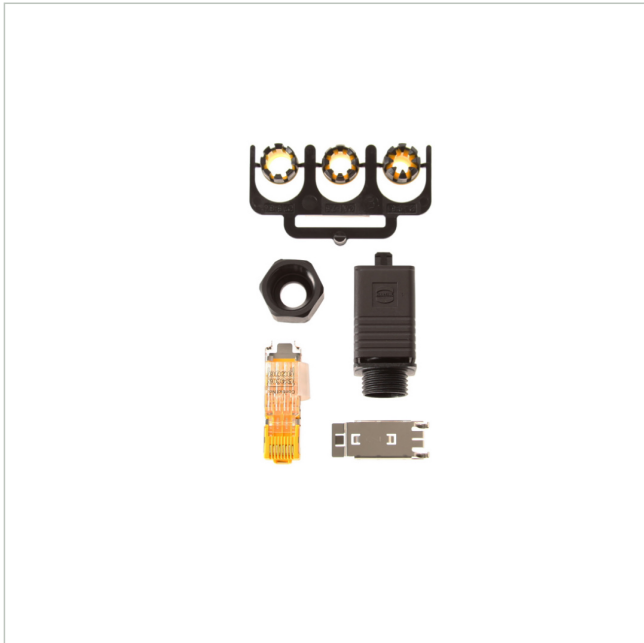

SPR CONN PUSH PULL PLUG IDC-8 IP67

Artikelnummer: 207850
EAN: 7331021029866

Anschlusskit: RJ45 Stecker, IP66, für Axis Outdoor PTZ Domes, Ersatzteil

Hauptmerkmale

Kompatible Produkte: AXIS P5512-E, AXIS P5514-E
AXIS P5515-E, AXIS P5522-E, AXIS P5532-E
AXIS P5534-E, AXIS P5624-E, AXIS P5635-E
AXIS Q3709-PVE, AXIS Q6032-E, AXIS Q6034-E

AXIS Q6035-E, AXIS Q6042-E, AXIS Q6044-E
AXIS Q6045-E, AXIS Q6045-E MkII, AXIS Q6114-E
AXIS Q6115-E

Spezifikationen

EAN/GTIN	7331021029866
Serie	Axis Zubehör
Hersteller-Nummer	5700-371

SPR CONN PUSH PULL PLUG IDC-8 IP67