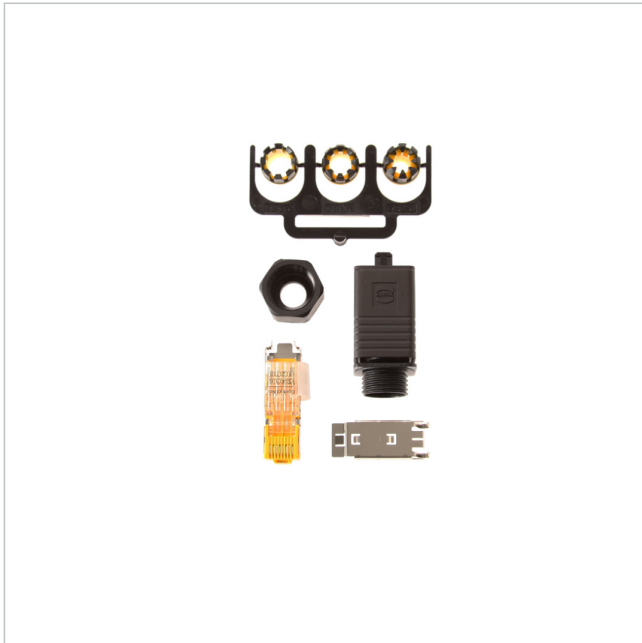

SPR CONN PUSH PULL PLUG IDC-8 IP67

Artikelnummer: 207850
EAN: 7331021029866

Anschlusskit: RJ45 Stecker, IP66, für Axis Outdoor PTZ Domes, Ersatztei

Hauptmerkmale

Kompatible Produkte: AXIS P5512-E, AXIS P5514-E
AXIS P5515-E, AXIS P5522-E, AXIS P5532-E
AXIS P5534-E, AXIS P5624-E, AXIS P5635-E
AXIS Q3709-PVE, AXIS Q6032-E, AXIS Q6034-E

AXIS Q6035-E, AXIS Q6042-E, AXIS Q6044-E
AXIS Q6045-E, AXIS Q6045-E MkII, AXIS Q6114-E
AXIS Q6115-E

Spezifikationen

EAN/GTIN	7331021029866
Serie	Axis Zubehör
Hersteller-Nummer	5700-371

SPR CONN PUSH PULL PLUG IDC-8 IP67