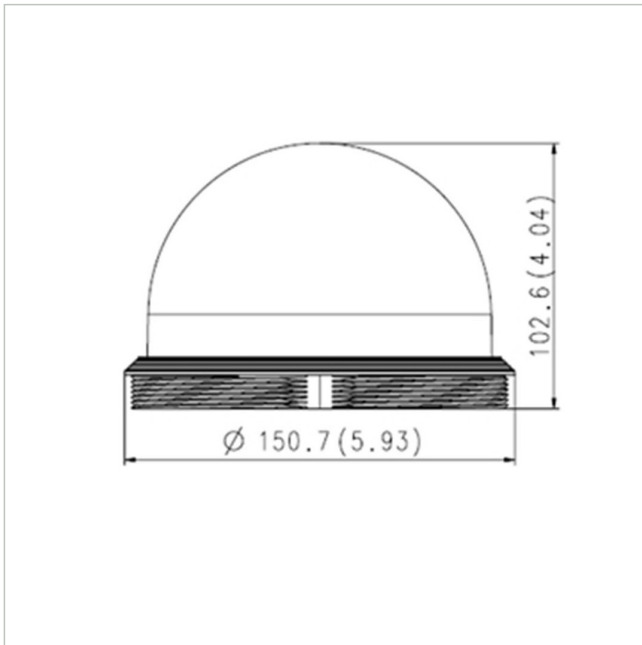

# SPB-PTZ6

Artikelnummer: 209392

Kuppel, getönt, für Hanwha Techwin PTZ  
Domekameras, Zubehörteil