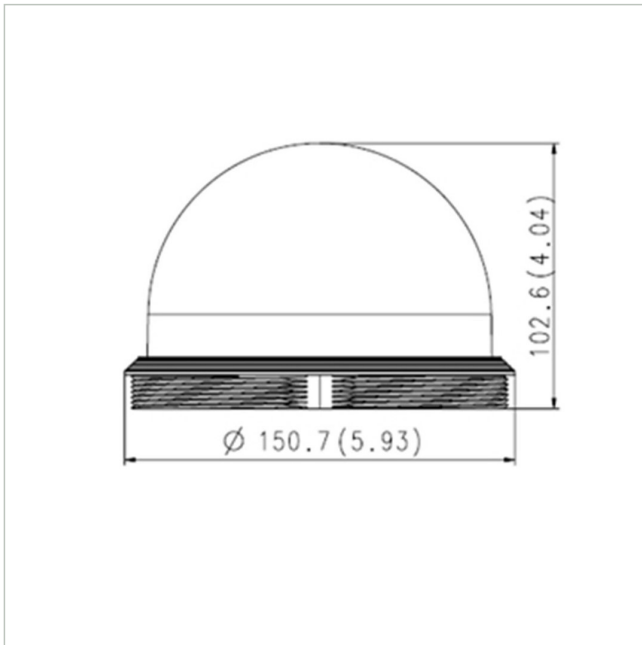

SPB-PTZ6

Artikelnummer: 209392

Kuppel, getönt, für Hanwha Techwin PTZ
Domekameras, Zubehörteil

Hauptmerkmale

Kompatible Modelle:

SNP-5300, SNP-6201, SNP-6321

SNP-6320, SNP-5430, SNP-5321

SCP-2271, SCP-2371, SCP-3371