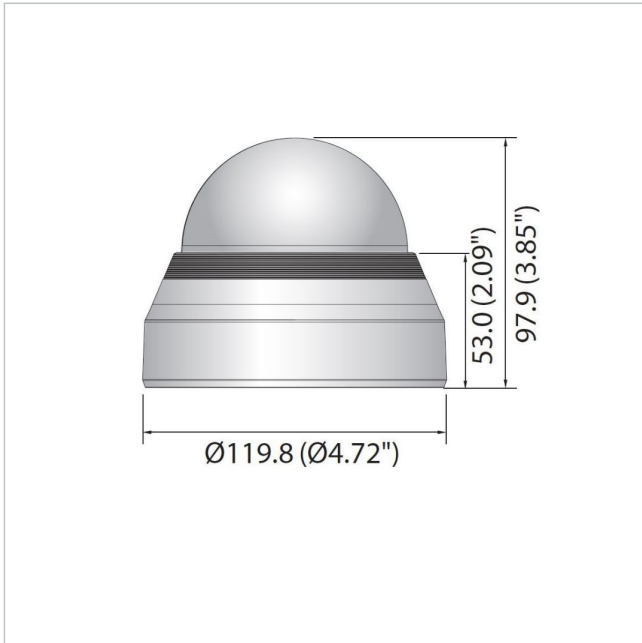

SPB-IND6

Artikelnummer: 209623

EAN: 8801089130570

Kuppel, getönt, für Hanwha Techwin Domekameras,
Zubehörteil

Hauptmerkmale

Kompatible Modelle:

SCD-5080/5082/5083/5083R/6021/6083R

QND-6070R/7080R

SND-6011R, SUD-5082

Spezifikationen

EAN/GTIN	8801089130570
Hersteller-Nummer	SPB-IND6

SPB-IND6

Ihr Ansprechpartner

VIDEOR E. Hartig GmbH
Carl-Zeiss-Straße 8
63322 Rödermark
Deutschland