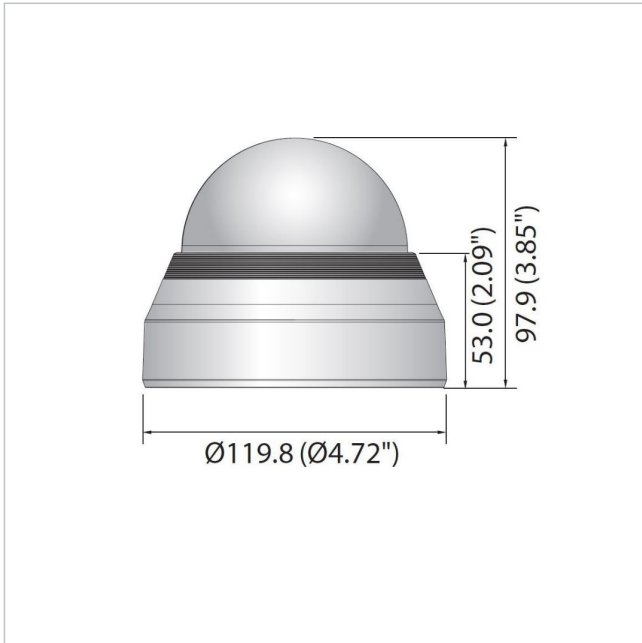

SPB-IND6

Artikelnummer: 209623
EAN: 8801089130570

Kuppel, getönt, für Hanwha Techwin Domekameras,
Zubehörteil

Hauptmerkmale

Kompatible Modelle:

SCD-5080/5082/5083/5083R/6021/6083R

QND-6070R/7080R

SND-6011R, SUD-5082