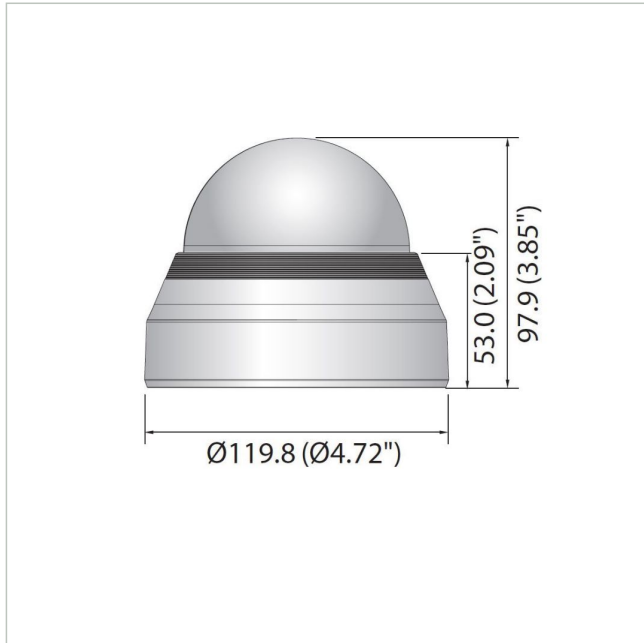

SPB-IND6

Artikelnummer: 209623

EAN: 8801089130570

Kuppel, getönt, für Hanwha Techwin Domekameras,
Zubehörteil

Hauptmerkmale

Kompatible Modelle:

SCD-5080/5082/5083/5083R/6021/6083R

QND-6070R/7080R

SND-6011R, SUD-5082

Spezifikationen

EAN/GTIN	8801089130570
Hersteller-Nummer	SPB-IND6

SPB-IND6

Ihr Ansprechpartner

VIDEOR E. Hartig GmbH
Carl-Zeiss-Straße 8
63322 Rödermark
Deutschland