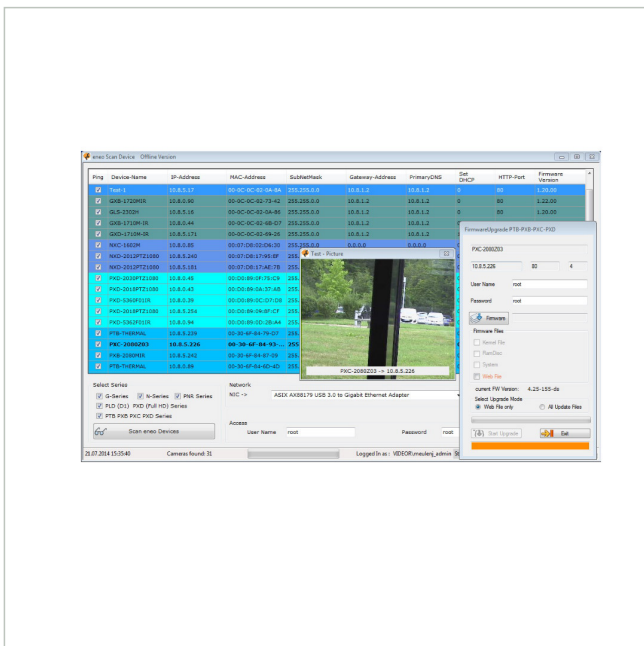

eneo Scan Device

Artikelnummer: 210144

Verwaltungsprogramm für eneo IP Kameras

Hauptmerkmale

Suche von eneo Kameras

Bearbeiten der Netzwerkconfiguration

Firmwareupdate für alle IP Kameraserien

Vorschauenfenster mit Livebildern