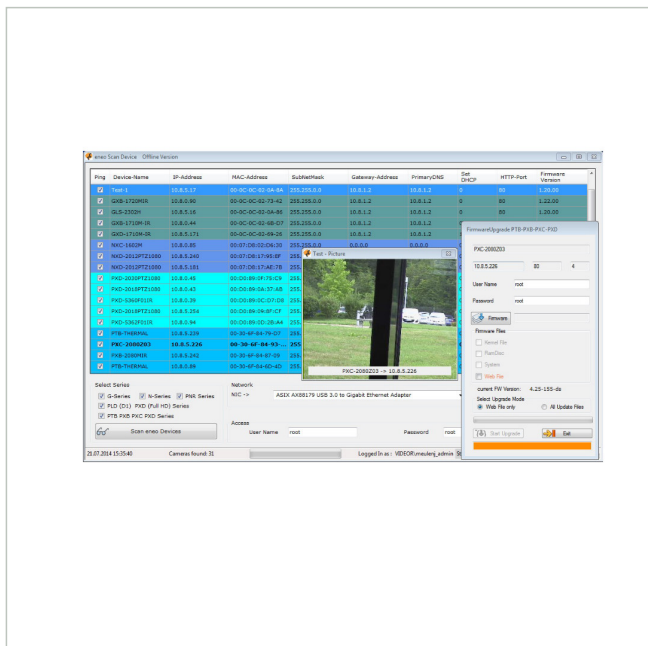

eneo Scan Device

Artikelnummer: 210144

Verwaltungsprogramm für eneo IP Kameras

Hauptmerkmale

Suche von eneo Kameras

Bearbeiten der Netzwerkkonfiguration

Firmwareupgrade für alle IP Kameraserien

Vorschaufenster mit Livebildern