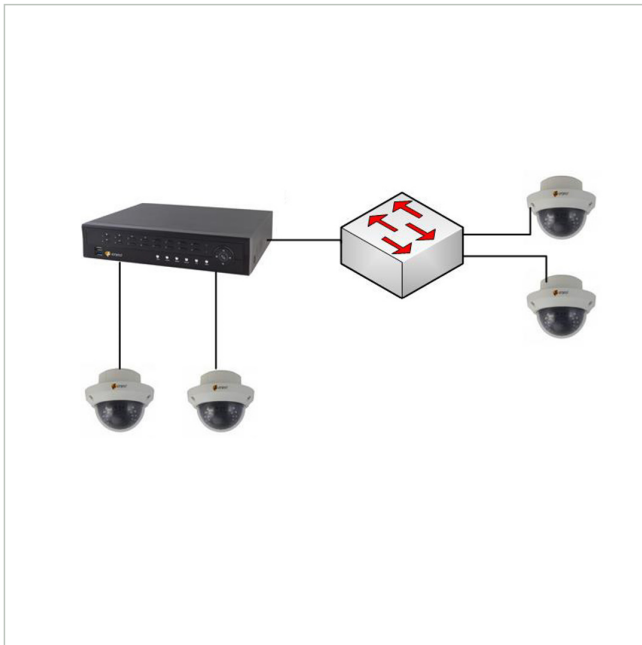

IER/PNR-KON8

Artikelnummer: 211568

Konfiguration 1x IER-/PNR-53xx mit 1-8 eneo IP-Kameras

Hauptmerkmale

Vorkonfiguration eines IER-xxxx Rekorders

Einbindung von bis zu 8 eneo Kameras

Funktionsprüfung der einzelnen Komponenten

Gegebenfalls Aktualisierung der Firmware

Konfiguration nach vorgegebenen IP-Einstellungen

Testaufbau der Applikation mit Testlauf

Erstellen einer Dokumentation

Spezifikationen

Hersteller-Nummer

211568

Optionales Zubehör

| Art. Nr. | Name | Produkt Beschreibung |
|----------|---------------------|--|
| 217658 | HDD-2000SATA Purple | Festplatte 2TB, SATA, für eneo Video Rekorder, Nachrüstung |
| 217657 | HDD-3000SATA Purple | Festplatte 3TB, SATA, für eneo Video Rekorder, Nachrüstung |
| 217659 | HDD-4000SATA Purple | Festplatte 4TB, SATA, für eneo Video Rekorder, Nachrüstung |
| 217660 | HDD-6000SATA Purple | Festplatte 6TB, SATA, für eneo Video Rekorder, Nachrüstung |