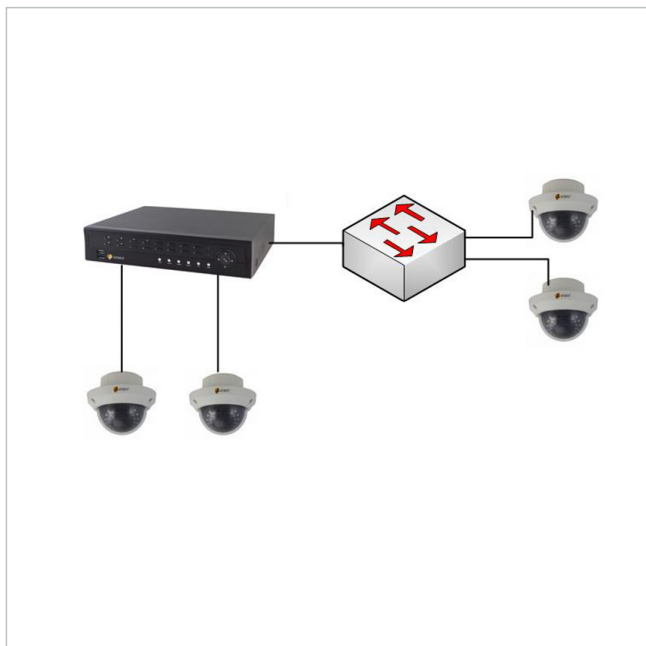

IER/PNR-KON16

Artikelnummer: 211569

Konfiguration 1x IER-/PNR-53xx mit 1-16 eneo IP-Kameras

Hauptmerkmale

Vorkonfiguration eines IER-xxxx Rekorders

Einbindung von bis zu 16 eneo Kameras

Funktionsprüfung der einzelnen Komponenten

Gegebenfalls Aktualisierung der Firmware

Konfiguration nach vorgegebenen IP-Einstellungen

Testaufbau der Applikation mit Testlauf

Erstellen einer Dokumentation

Spezifikationen

Hersteller-Nummer	211569
-------------------	--------

Optionales Zubehör

Art. Nr.	Name	Produkt Beschreibung
217658	HDD-2000SATA Purple	Festplatte 2TB, SATA, für eneo Video Rekorder, Nachrüstung
217657	HDD-3000SATA Purple	Festplatte 3TB, SATA, für eneo Video Rekorder, Nachrüstung
217659	HDD-4000SATA Purple	Festplatte 4TB, SATA, für eneo Video Rekorder, Nachrüstung
217660	HDD-6000SATA Purple	Festplatte 6TB, SATA, für eneo Video Rekorder, Nachrüstung