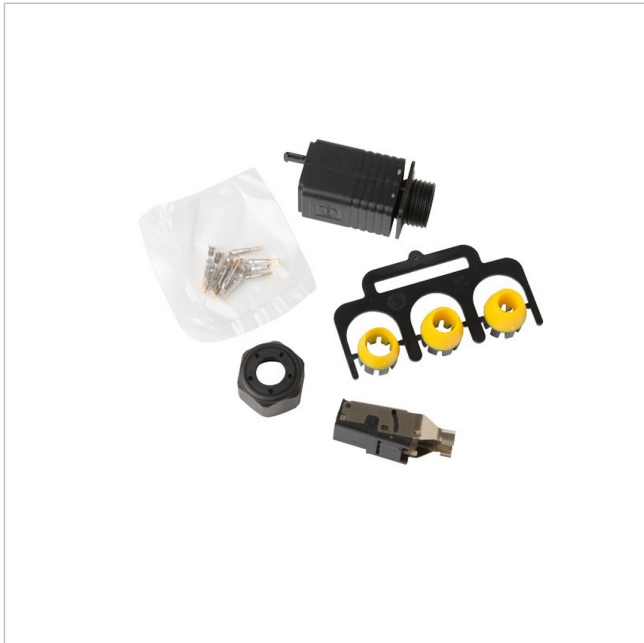

AXIS 10-PIN PUSH-PULL SYSTEM CONN

Artikelnummer: 211640
EAN: 7331021046948

Steckverbinder, 10 polig, für I/O, Audio, AC/DC, für Axis P5635-E

Hauptmerkmale

Spezifikationen

EAN/GTIN	7331021046948
Serie	Axis Zubehör
Hersteller-Nummer	5506-251