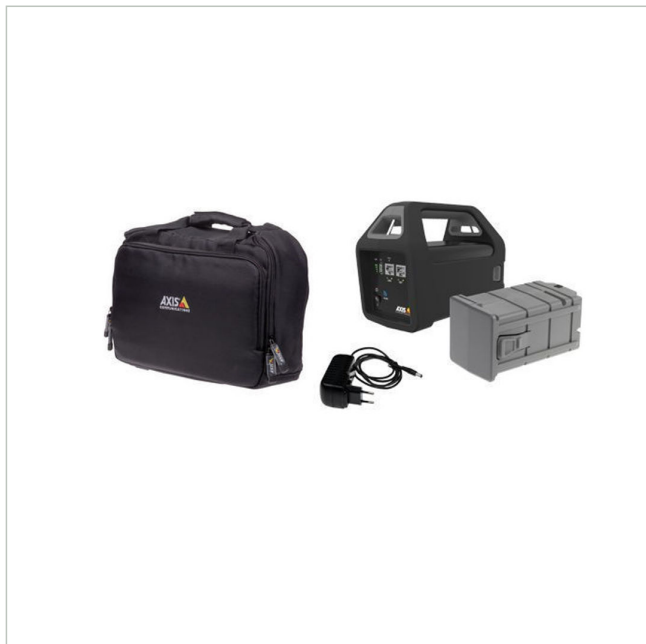

AXIS T8415 WIRELESS INST TOOL KIT

Artikelnummer: 213409
EAN: 7331021049642

Installations-Kit: AXIS T8415 Installation Tool,
Ersatzakku, Tragetasche, Netzteil

Hauptmerkmale

AXIS T8415, Ersatzakku, Netzteil, Tasche im Set
Batteriebetriebenes Installations Tool mit WLAN
Einrichtung von Axis Kameras über Smartphone
Livedarstellung auf Smartphone Display
Kostenlose Smartphone App erhältlich (iOS, Android)
Erkennung von Axis Kameras und ONVIF Kameras

WLAN Verbindung zum Smartphone
Spannungsversorgung der Kamera über PoE+
Zweiter Netzwerkanschluss für optionalen PC
USB-Ladeanschluss für Mobile Devices
Leistungsstarker, austauschbarer Akku

Spezifikationen