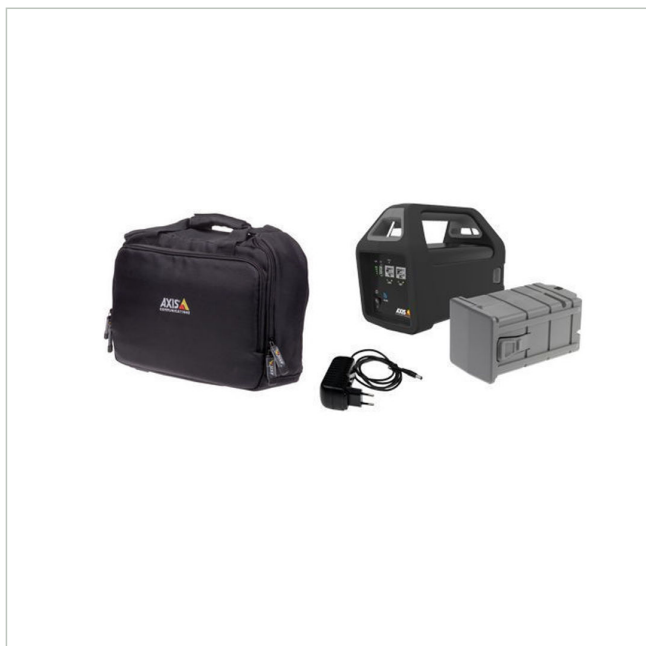

AXIS T8415 WIRELESS INST TOOL KIT

Artikelnummer: 213409
EAN: 7331021049642

Installations-Kit: AXIS T8415 Installation Tool, Ersatzakku, Tragetasche, Netzteil

Hauptmerkmale

AXIS T8415, Ersatzakku, Netzteil, Tasche im Set
Batteriebetriebenes Installations Tool mit WLAN
Einrichtung von Axis Kameras über Smartphone
Livedarstellung auf Smartphone Display
Kostenlose Smartphone App erhältlich (iOS, Android)
Erkennung von Axis Kameras und ONVIF Kameras

WLAN Verbindung zum Smartphone
Spannungsversorgung der Kamera über PoE+
Zweiter Netzwerkanschluss für optionalen PC
USB-Ladeanschluss für Mobile Devices
Leistungsstarker, austauschbarer Akku

Spezifikationen