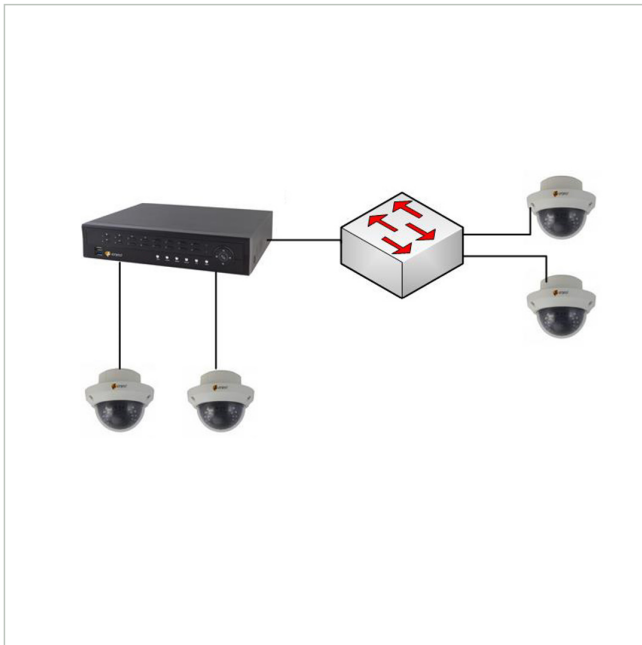

IER/PNR-KON32

Artikelnummer: 213855

Konfiguration 1x IER-/PNR-53xx mit 1-32 eneo IP-Kameras

Hauptmerkmale

Vorkonfiguration eines IER-xxxx Rekorders

Einbindung von bis zu 32 eneo Kameras

Funktionsprüfung der einzelnen Komponenten

Gegebenfalls Aktualisierung der Firmware

Konfiguration nach vorgegebenen IP-Einstellungen

Testaufbau der Applikation mit Testlauf

Erstellen einer Dokumentation

Spezifikationen

Hersteller-Nummer	213855
-------------------	--------

Optionales Zubehör

Art. Nr.	Name	Produkt Beschreibung
217658	HDD-2000SATA Purple	Festplatte 2TB, SATA, für eneo Video Rekorder, Nachrüstung
217657	HDD-3000SATA Purple	Festplatte 3TB, SATA, für eneo Video Rekorder, Nachrüstung
217659	HDD-4000SATA Purple	Festplatte 4TB, SATA, für eneo Video Rekorder, Nachrüstung
217660	HDD-6000SATA Purple	Festplatte 6TB, SATA, für eneo Video Rekorder, Nachrüstung