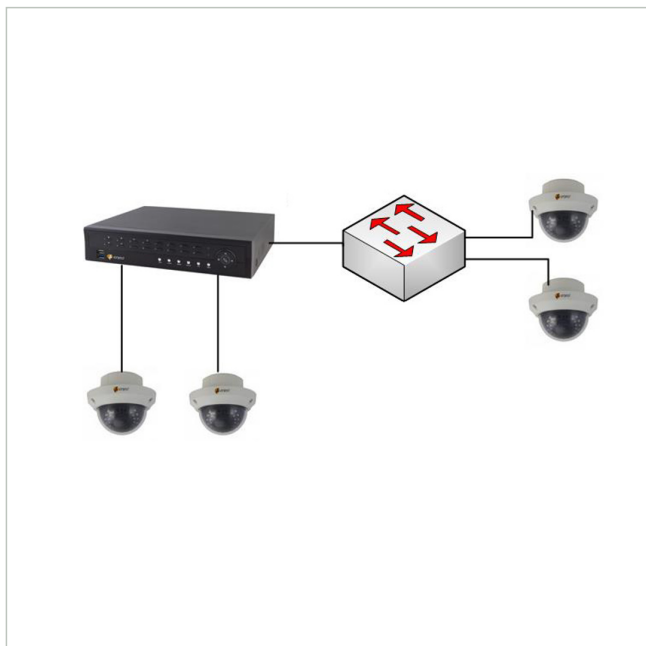

IER/PNR-KON32

Artikelnummer: 213855

Konfiguration 1x IER-/PNR-53xx mit 1-32 eneo IP-Kameras

Hauptmerkmale

Vorkonfiguration eines IER-xxxx Rekorders

Einbindung von bis zu 32 eneo Kameras

Funktionsprüfung der einzelnen Komponenten

Gegebenfalls Aktualisierung der Firmware

Konfiguration nach vorgegebenen IP-Einstellungen

Testaufbau der Applikation mit Testlauf

Erstellen einer Dokumentation

Spezifikationen

Hersteller-Nummer	213855
-------------------	--------

Optionales Zubehör

Art. Nr.	Name	Produkt Beschreibung
217658	HDD-2000SATA Purple	Festplatte 2TB, SATA, für eneo Video Rekorder, Nachrüstung
217657	HDD-3000SATA Purple	Festplatte 3TB, SATA, für eneo Video Rekorder, Nachrüstung
217659	HDD-4000SATA Purple	Festplatte 4TB, SATA, für eneo Video Rekorder, Nachrüstung
217660	HDD-6000SATA Purple	Festplatte 6TB, SATA, für eneo Video Rekorder, Nachrüstung