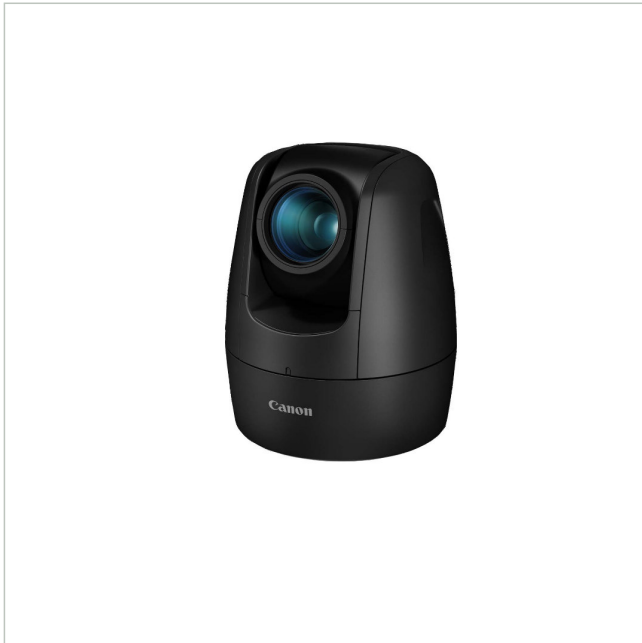

## VB-M50B

Artikelnummer: 214062  
EAN: 4549292065756

1/3" Netzwerk Kamera, PTZ, 5x, Tag/Nacht,  
1280x720, 12/24V, PoE, schwarz

### Hauptmerkmale

720p PTZ Kamera für den Inneneinsatz

5x Zoomobjektiv 17,7-88,5mm

Electronic Day&Night

Lichtempfindlichkeit 0,04Lux bei F1,8/50IRE

Auto Smart Shade Control (Auto-SSC)

Intelligente Funktionen: Bewegung, Zurücklassen, Entfernt

### Spezifikationen

EAN/GTIN	4549292065756
Serie	Canon VB-M50
Auflösungsstandard	HD 720p
System	True Day&Night
Chipgröße	1/3"
Aufnahmesensor	CMOS
Videokompression	H.264, M-JPEG
Bildauflösung max.	1280x720
Bildübertragungsrate	30 fps
Tag-/Nacht-Umschaltung	Schaltbarer IR-Filter (ICR)
Lichtempfindlichkeit	0,04 Lux bei F1,8, 50 IRE
Digitale Rauschunterdrückung	nein