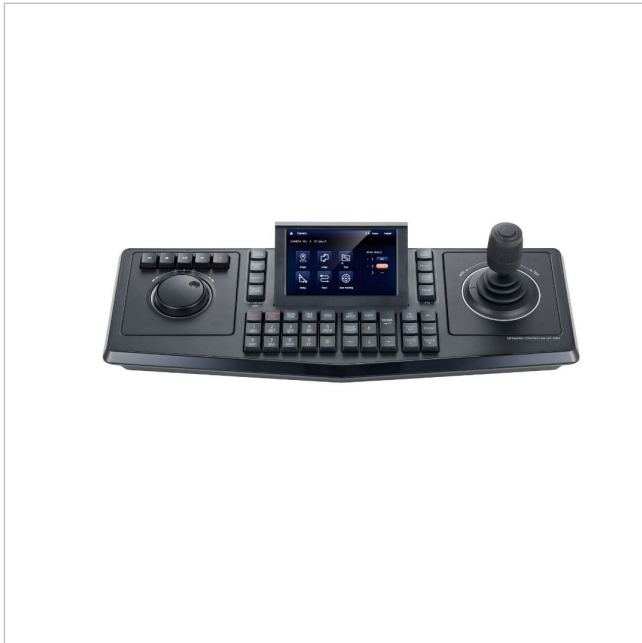

# SPC-7000

Artikelnummer: 214099  
EAN: 8801089130105

Netzwerk Bedientastatur, für Hanwha Kameras, Domes, DVR, NVR, LCD, Joystick, Jogshuttle

## Hauptmerkmale

IP-basierte Bedieneinheit für Hanwha Produkte

Kompatibel mit SmartViewer und SSM Videomanagement

Steuerung von Rekordern und IP Kameras

3-Achsen-Joystick, Jog-Shuttle-Rad und Tastenfeld

Tauschen der Steuereinheiten für Links-/Rechtshänder

5" LCD Touchmonitor

Steuerschnittstellen: Ethernet und USB

## Spezifikationen

EAN/GTIN	8801089130105
Serie	Hanwha Vision Zubehör
Jogshuttle	ja
Joystick	3-Achsen
Ethernet-Schnittstelle	100Base-TX
Hersteller-Nummer	SPC-7000