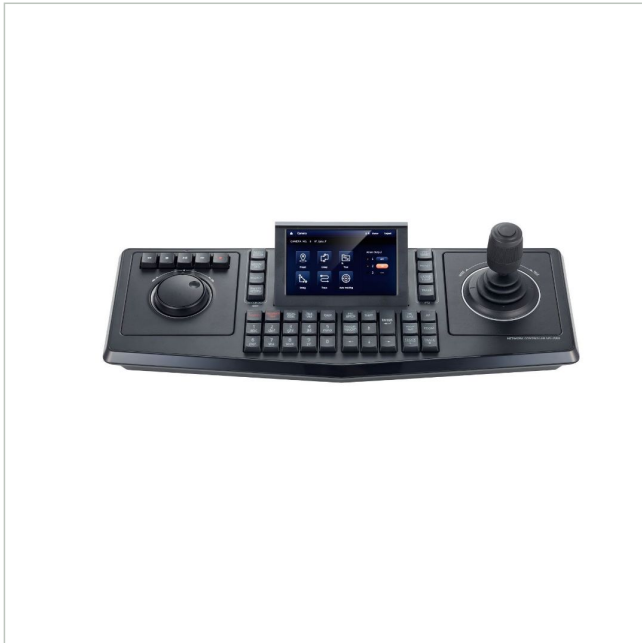

SPC-7000

Artikelnummer: 214099
EAN: 8801089130105

Netzwerk Bedientastatur, für Hanwha Kameras, Domes, DVR, NVR, LCD, Joystick, Jogshuttle

Hauptmerkmale

IP-basierte Bedieneinheit für Hanwha Produkte

Kompatibel mit SmartViewer und SSM Videomanagement

Steuerung von Rekordern und IP Kameras

3-Achsen-Joystick, Jog-Shuttle-Rad und Tastenfeld

Tauschen der Steuereinheiten für Links-/Rechtshänder

5" LCD Touchmonitor

Steuerschnittstellen: Ethernet und USB

Spezifikationen

EAN/GTIN	8801089130105
Serie	Hanwha Vision Zubehör
Jogshuttle	ja
Joystick	3-Achsen
Ethernet-Schnittstelle	100Base-TX
Hersteller-Nummer	SPC-7000

SPC-7000

Ihr Ansprechpartner

VIDEOR E. Hartig GmbH
Carl-Zeiss-Straße 8
63322 Rödermark
Deutschland