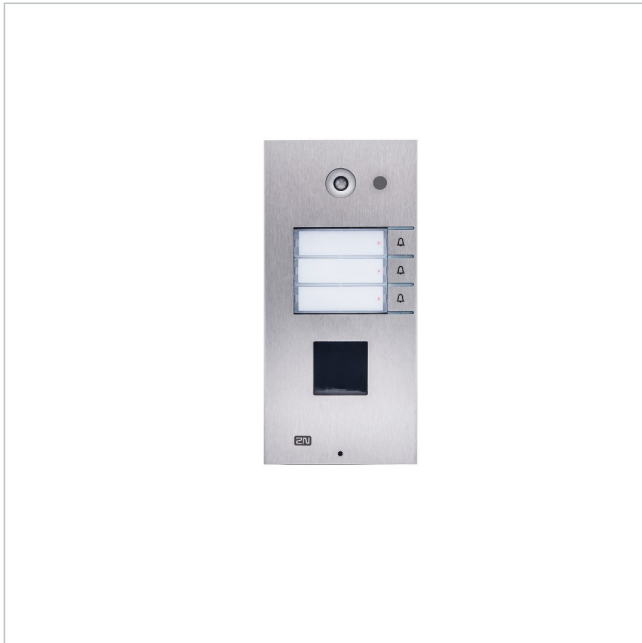

2N IP Vario 3 Button Cam

Artikelnummer: 215297

EAN: 8595159598307

Netzwerk Türstation, 3 Ruf Tasten, Kamera

Hauptmerkmale

Spezifikationen

EAN/GTIN	8595159598307
Serie	2N IP Vario
Kameratyp	Türsprechanlage
Anzeigedisplay	nein
Chipgröße	1/4"
Videokompression	H.263+, H.264, M-JPEG, MPEG-4
Bildauflösung max.	640x480
Bildwinkel horizontal	55°
Audiokompression	G.711, G.722
Farbe (Gehäuse)	Edelstahl
Lautsprecher	Integriert
Netzwerk	10/100Base-TX Klemmblock
Alarমেingänge	nein
Interner Speicher	nein
Ruftasten	3, beleuchtet, manuell beschriftbar
Montageart	Aufputz, Unterputz
Stromversorgung	12VDC

2N IP Vario 3 Button Cam

Fortsetzung Spezifikationen

Vandalismusgeschützt	ja
Temperaturbereich (Betrieb)	-30°C ~ +55°C
Zertifizierungen	IK07
Schutzart	IP53
Kamera	Netzwerkamera
Numerische Tastatur	nein
Mikrofon	Integriert
VoIP Signalisierung	SIP 2.0
Schaltausgänge	1x 10-14VDC/700mA, 1x Relais
Hersteller-Nummer	9137131CU