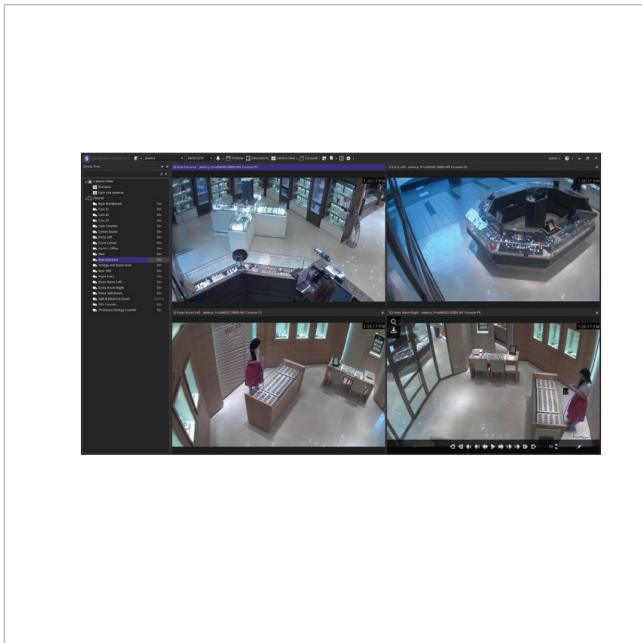

AIM-SYM7-PE

Artikelnummer: 215672

Symphony 7 Upgrade, Edition, Professional nach Enterprise

Hauptmerkmale

Hochskalierbares Videomanagementsystem

Optionale Videoanalysemodule

Hohe Sicherheit

Cloud-basierte zentrale Verwaltung

Geringe Gesamtbetriebskosten

Spezifikationen

Serie	Symphony Version 7
Verwaltbare Videoquellen max.	unlimitiert
Lizenz	Upgrade
Lizensierungsart	pro Kamera
ONVIF	ONVIF Profile S
Hersteller-Nummer	AIM-SYM7-PE

Optionales Zubehör

Art. Nr.	Name	Produkt Beschreibung
215695	AIM-SYM7-E-MS-1Y	1 Jahr Software Maintenance, für Senstar Symphony 7 Enterprise
215696	AIM-SYM7-E-MS-2Y	2 Jahre Software Maintenance, für Senstar Symphony 7 Enterprise