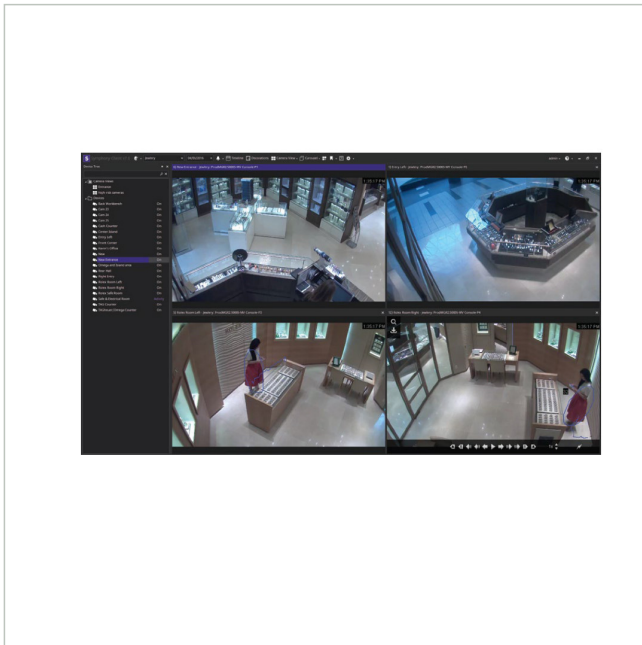

AIM-SYM7-PE

Artikelnummer: 215672

Symphony 7 Upgrade, Edition, Professional nach Enterprise

Hauptmerkmale

Hochskalierbares Videomanagementsystem

Optionale Videoanalysemodule

Hohe Sicherheit

Cloud-basierte zentrale Verwaltung

Geringe Gesamtbetriebskosten

Spezifikationen

Serie	Symphony Version 7
Verwaltbare Videoquellen max.	unlimitiert
Lizenz	Upgrade
Lizensierungsart	pro Kamera
ONVIF	ONVIF Profile S
Hersteller-Nummer	AIM-SYM7-PE

Optionales Zubehör

Art. Nr.	Name	Produkt Beschreibung
215695	AIM-SYM7-E-MS-1Y	1 Jahr Software Maintenance, für Senstar Symphony 7 Enterprise
215696	AIM-SYM7-E-MS-2Y	2 Jahre Software Maintenance, für Senstar Symphony 7 Enterprise