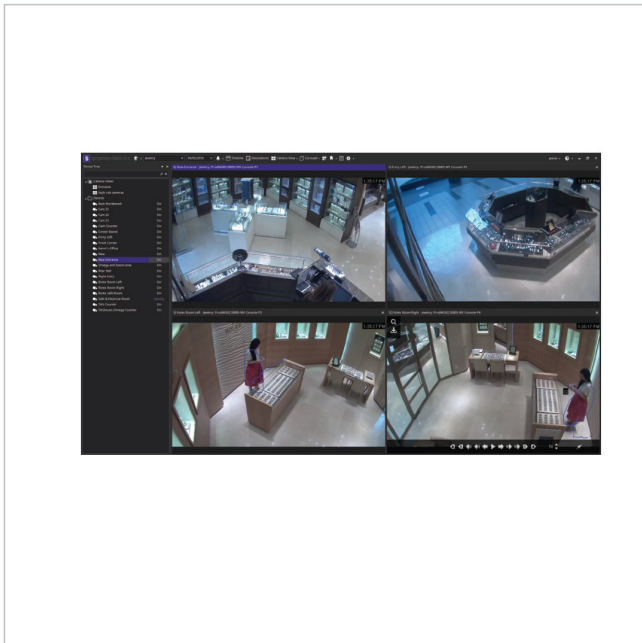

AIM-SYM7-EV-P

Artikelnummer: 215678

Symphony 7 Upgrade, Version, Enterprise, Promotion

Hauptmerkmale

| | |
|---|------------------------------------|
| Promotion-Update: Muss zwingend mit Maintenance & Support der Sicherheit werden | Hohe Sicherheit |
| Update für eine Lizenz auf die neueste Software-Version | Cloud-basierte zentrale Verwaltung |
| Hochskalierbares Videomanagementsystem | Geringe Gesamtbetriebskosten |
| Optionale Videoanalysemodule | |

Spezifikationen

| | |
|-------------------------------|--------------------|
| Serie | Symphony Version 7 |
| Verwaltbare Videoquellen max. | unlimitiert |
| Lizenz | Upgrade |
| Lizensierungsart | pro Kamera |
| ONVIF | ONVIF Profile S |
| Hersteller-Nummer | AIM-SYM7-EV-P |