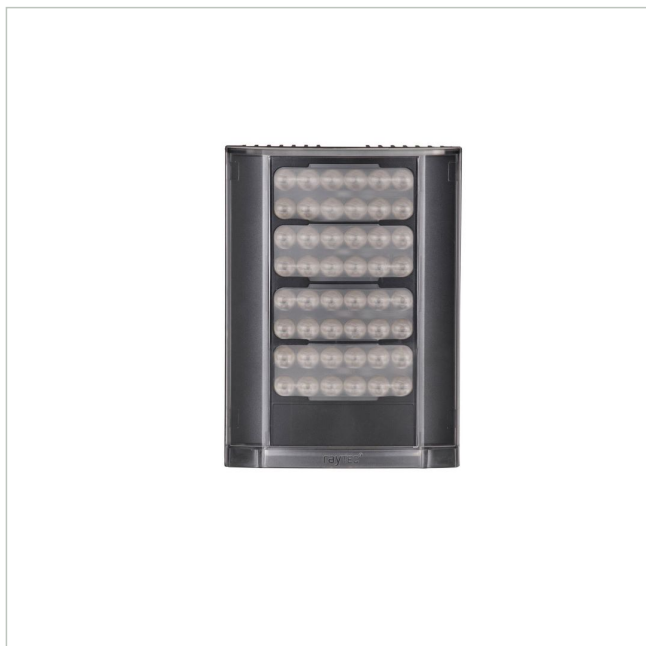

# VAR2-I16-1-C

Artikelnummer: 215977

LED Infrarot Scheinwerfer, 940nm, 10x10°, 35x10°, 60x25°, 100W, IP66, 12/24V

## Hauptmerkmale

LED Infrarotscheinwerfer

Strahlausbreitung Standard: 10x10°

35x10°, 60x25° Wechsellinsen im Lieferumfang

Weitere Wechsellinsen optional erhältlich

Spektrale Emission 940 nm

Platinum Elite SMT LED Technologie

Hot Spot Reduction für beste Bildqualität

LED Status-Indikator

Vandalismuschützt, Schutzklasse IP66

U-Halfebügel im Lieferumfang

Weitere Wechsellinsen optional erhältlich

Fernbedienung optional erhältlich

## Spezifikationen

Serie	Raytec VARIO2
Spektrale Emission	940 nm
Dämmerungsschalter	ja
Stromversorgung	12~24V
Netzgerät	optional
Leistungsaufnahme	100W
Vandalismuschützt	ja
Schutzart	IP66
Strahlausbreitung (horizontal)	10x10°, 35x10°, 60x25°
Hersteller-Nummer	VAR2-I16-1-C