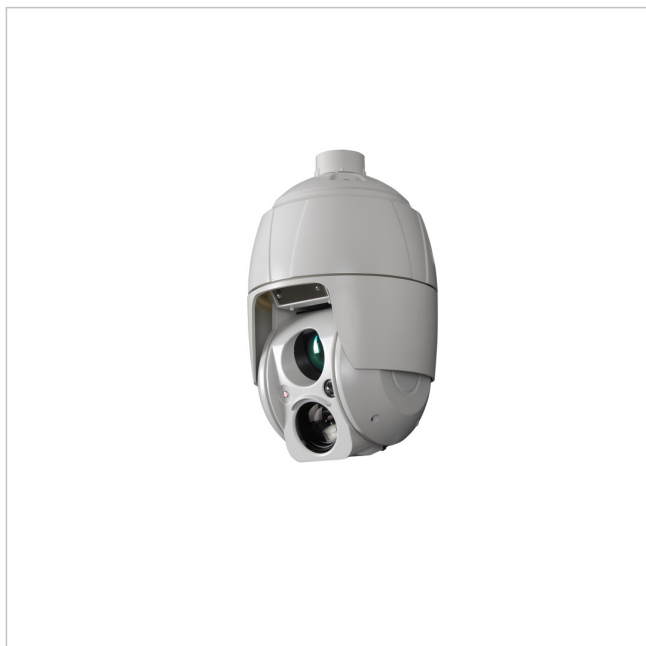

IPP-82A0030MHA

Artikelnummer: 216306

1/1,9" Netzwerk Dome, 1920x1080, Tag/Nacht, PTZ, 6,0-180mm, Infrarot, IP66

Hauptmerkmale

High sensitive 1/1,9" Sony Exmor CMOS-Chipsatz

Low Light Enhancement-Technologie

Bis zu 500m IR-Beleuchtung

Zoom synchronisiert & fixe IR LEDs

30x AF-Zoom, 6,0 ~ 180mm / Digitalzoom

Full HD, 1920x1080 Pixel, 1080p bei 50/60fps

Komprimierung H.264/MJPEG, Web Casting

VCA Video Analyse, Geschützte Bereiche (Privacy Zones)

Real time WDR (Wide Dynamic Range) 25/30fps

Alarm Ein- und Ausgänge, micro SD-Kartensteckplatz

High-PoE Midspan enthalten

ONVIF-Konformität

Spezifikationen

Hersteller-Nummer	216306
-------------------	--------