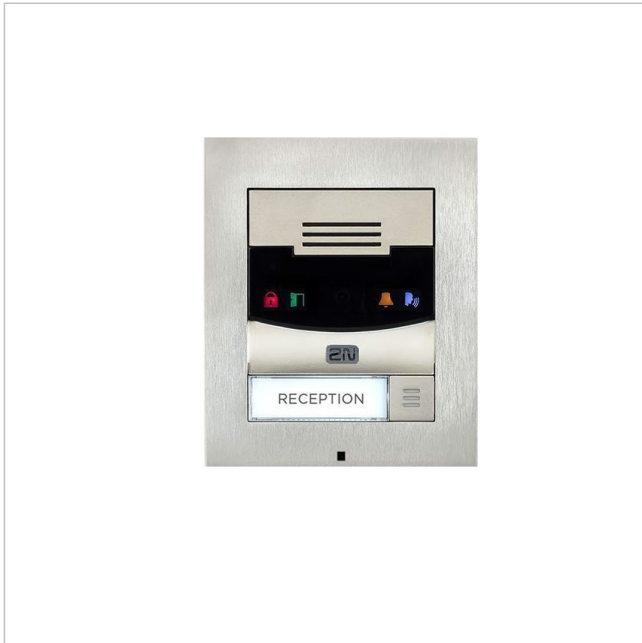

2N IP Solo Surface

Artikelnummer: 217602

EAN: 8595159505602

Abb. ähnlich

Netzwerk Türstation, 1 Ruf Taste, Basiseinheit, Kamera, IK08, IP54, Aufputzmontage

Hauptmerkmale

- SIP Sprechelektronik mit 2W Lautsprecher und Mikrofon
- Eine Direktruffaste, durchleuchtet mit Beschriftungsfeld
- Full-Duplex-Audio, Lautstärke einstellbar
- IP Kamera, Tag/Nacht, 120° hView, Infrarotbeleuchtung
- Statusanzeige über Piktogramme
- Ein NC/NO Relaiskontakt, ein aktiver Schaltausgang

- Geeignet zur Benutzung mit 2N® Indoor Touch
- Konfiguration per Webinterface oder Verwaltungssoftware
- Stromversorgung über PoE (802.3af) oder Netzteil 12VDC/2A
- Robustes Zink- Druckgussgehäuse, IK08, Schutzklasse IP54
- Gehäuse für Aufputzmontage
- Betriebstemperatur: -40 bis +60 °C

Spezifikationen

EAN/GTIN	8595159505602
Serie	2N IP Solo
Kameratyp	Türsprechanlage
Anzeigedisplay	nein
Chipgröße	1/3"
Videokompression	H.263, H.263+, H.264, M-JPEG, MPEG-4
Bildauflösung max.	1280x960
Bildübertragungsrate	30 fps
Bildwinkel horizontal	120°
Beleuchtung	Infrarot

2N IP Solo Surface

Fortsetzung Spezifikationen

Audiokompression	G.711, G.729
Farbe (Gehäuse)	silbergrau
Gehäusematerial	Metall
Lautsprecher	2,0W max.
Netzwerk	10/100Base-TX RJ45
Alarমেingänge	nein
Interner Speicher	nein
Ruftasten	1, beleuchtet, manuell beschriftbar
Montageart	Aufputz
Stromversorgung	12VDC, PoE
Vandalismusgeschützt	ja
Temperaturbereich (Betrieb)	-40°C ~ +60°C
ONVIF	ja
Zertifizierungen	IK08
Schutzart	IP54
Kamera	HD Netzwerkkamera
Numerische Tastatur	nein
Wide Dynamic Range (WDR)	nein
Mikrofon	Integriert
VoIP Signalisierung	SIP 2.0
Schaltausgänge	1x 12V/400mA, 1x Relais
Hersteller-Nummer	9155301CS