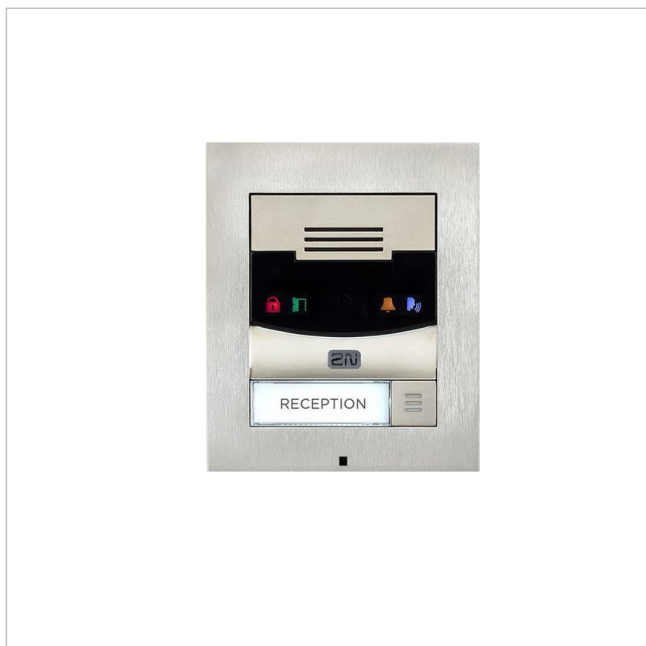

## 2N IP Solo Surface

Artikelnummer: 217602

EAN: 8595159505602

Abb. ähnlich

Netzwerk Türstation, 1 Ruf Taste, Basiseinheit, Kamera, IK08, IP54, Aufputzmontage

### Hauptmerkmale

SIP Sprech Elektronik mit 2W Lautsprecher und Mikrofon

Eine Direktruffaste, durchleuchtet mit Beschriftungsfeld

Full-Duplex-Audio, Lautstärke einstellbar

IP Kamera, Tag/Nacht, 120° hView, Infrarotbeleuchtung

Statusanzeige über Piktogramme

Ein NC/NO Relaiskontakt, ein aktiver Schaltausgang

Geeignet zur Benutzung mit 2N® Indoor Touch

Konfiguration per Webinterface oder Verwaltungssoftware

Stromversorgung über PoE (802.3af) oder Netzteil 12VDC/2A