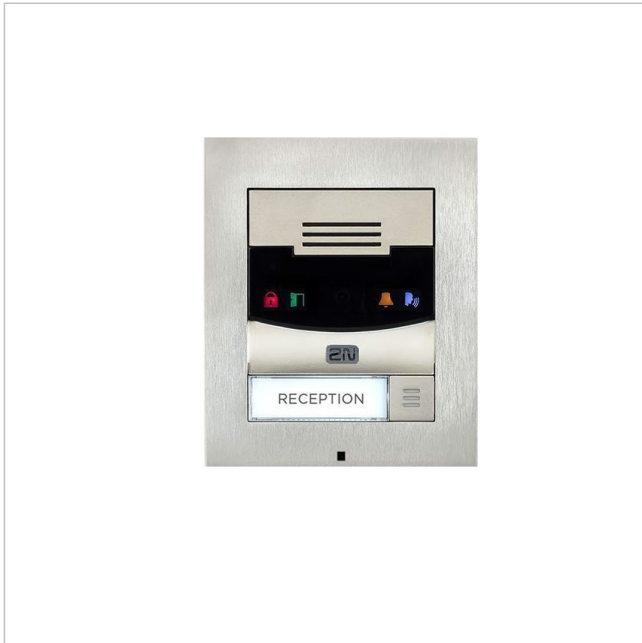

2N IP Solo Surface

Artikelnummer: 217602

EAN: 8595159505602

Abb. ähnlich

Netzwerk Türstation, 1 Ruf Taste, Basiseinheit, Kamera, IK08, IP54, Aufputzmontage

Hauptmerkmale

- SIP Sprechelektronik mit 2W Lautsprecher und Mikrofon
- Eine Direktruffaste, durchleuchtet mit Beschriftungsfeld
- Full-Duplex-Audio, Lautstärke einstellbar
- IP Kamera, Tag/Nacht, 120° hView, Infrarotbeleuchtung
- Statusanzeige über Piktogramme
- Ein NC/NO Relaiskontakt, ein aktiver Schaltausgang

- Geeignet zur Benutzung mit 2N® Indoor Touch
- Konfiguration per Webinterface oder Verwaltungssoftware
- Stromversorgung über PoE (802.3af) oder Netzteil 12VDC/2A
- Robustes Zink- Druckgussgehäuse, IK08, Schutzklasse IP54
- Gehäuse für Aufputzmontage
- Betriebstemperatur: -40 bis +60 °C

Spezifikationen

EAN/GTIN	8595159505602
Serie	2N IP Solo
Kameratyp	Türsprechanlage
Anzeigedisplay	nein
Chipgröße	1/3"
Videokompression	H.263, H.263+, H.264, M-JPEG, MPEG-4
Bildauflösung max.	1280x960
Bildübertragungsrate	30 fps
Bildwinkel horizontal	120°
Beleuchtung	Infrarot

2N IP Solo Surface

Fortsetzung Spezifikationen

Audiokompression	G.711, G.729
Farbe (Gehäuse)	silbergrau
Gehäusematerial	Metall
Lautsprecher	2,0W max.
Netzwerk	10/100Base-TX RJ45
Alarめingänge	nein
Interner Speicher	nein
Ruftasten	1, beleuchtet, manuell beschriftbar
Montageart	Aufputz
Stromversorgung	12VDC, PoE
Vandalismusgeschützt	ja
Temperaturbereich (Betrieb)	-40°C ~ +60°C
ONVIF	ja
Zertifizierungen	IK08
Schutzart	IP54
Kamera	HD Netzwerkkamera
Numerische Tastatur	nein
Wide Dynamic Range (WDR)	nein
Mikrofon	Integriert
VoIP Signalisierung	SIP 2.0
Schaltausgänge	1x 12V/400mA, 1x Relais
Hersteller-Nummer	9155301CS