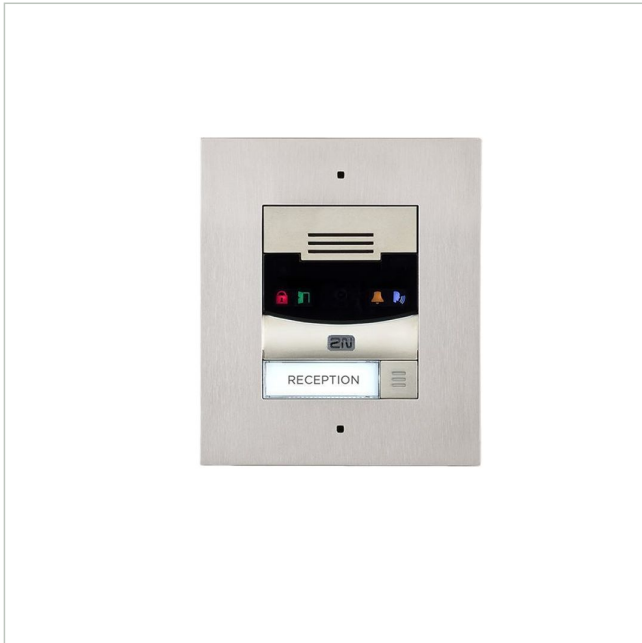

## 2N IP Solo Flush

Artikelnummer: 217603

EAN: 8595159505589

Abb. ähnlich

Netzwerk Türstation, 1 Ruf Taste, Basiseinheit, Kamera, IK08, IP54, Unterputzmontage

### Hauptmerkmale

SIP Sprechelektronik mit 2W Lautsprecher und Mikrofon

Eine Direktruffaste, durchleuchtet mit Beschriftungsfeld

Full-Duplex-Audio, Lautstärke einstellbar

IP Kamera, Tag/Nacht, 120° hView, Infrarotbeleuchtung

Statusanzeige über Piktogramme

Ein NC/NO Relaiskontakt, ein aktiver Schaltausgang

Geeignet zur Benutzung mit 2N® Indoor Touch

Konfiguration per Webinterface oder Verwaltungssoftware

Stromversorgung über PoE (802.3af) oder Netzteil 12VDC/2A

Robustes Zink- Druckgussgehäuse, IK08, Schutzklasse IP54

Gehäuse für Unterputzmontage, Unterputzdose optional

Betriebstemperatur: -40 bis +60 °C