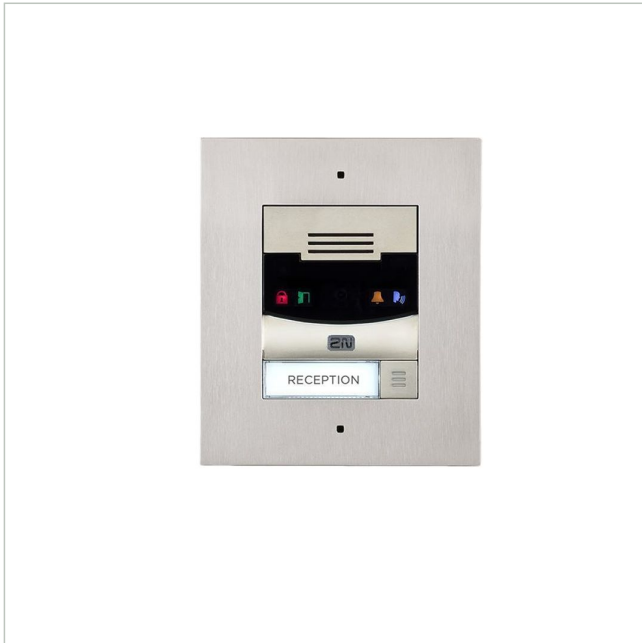

## 2N IP Solo Flush

Artikelnummer: 217603

EAN: 8595159505589

Abb. ähnlich

Netzwerk Türstation, 1 Ruf Taste, Basiseinheit, Kamera, IK08, IP54, Unterputzmontage

### Hauptmerkmale

- SIP Sprecherelektronik mit 2W Lautsprecher und Mikrofon
- Eine Direktruffaste, durchleuchtet mit Beschriftungsfeld
- Full-Duplex-Audio, Lautstärke einstellbar
- IP Kamera, Tag/Nacht, 120° hView, Infrarotbeleuchtung
- Statusanzeige über Piktogramme
- Ein NC/NO Relaiskontakt, ein aktiver Schaltausgang

- Geeignet zur Benutzung mit 2N® Indoor Touch
- Konfiguration per Webinterface oder Verwaltungssoftware
- Stromversorgung über PoE (802.3af) oder Netzteil 12VDC/2A
- Robustes Zink- Druckgussgehäuse, IK08, Schutzklasse IP54
- Gehäuse für Unterputzmontage, Unterputzdose optional
- Betriebstemperatur: -40 bis +60 °C

### Spezifikationen

EAN/GTIN	8595159505589
Serie	2N IP Solo
Kameratyp	Türsprechanlage
Anzeigedisplay	nein
Chipgröße	1/3"
Videokompression	H.263, H.263+, H.264, M-JPEG, MPEG-4
Bildauflösung max.	1280x960
Bildübertragungsrate	30 fps
Bildwinkel horizontal	120°
Beleuchtung	Infrarot