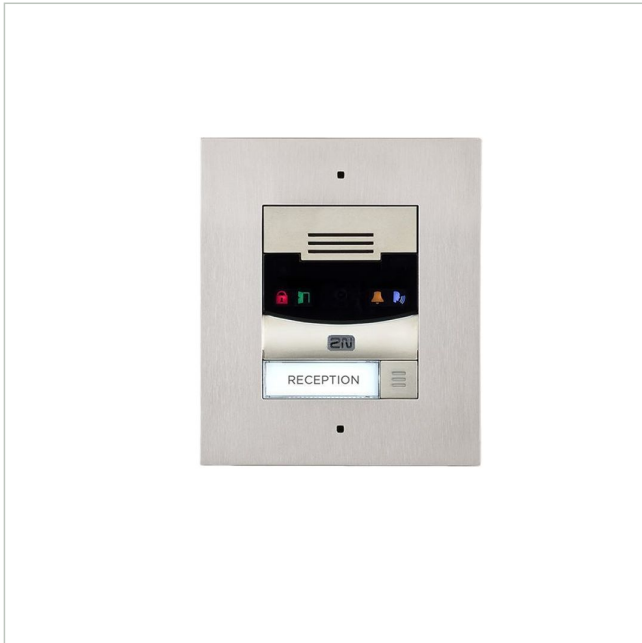

2N IP Solo Flush

Artikelnummer: 217603

EAN: 8595159505589

Abb. ähnlich

Netzwerk Türstation, 1 Ruf Taste, Basiseinheit, Kamera, IK08, IP54, Unterputzmontage

Hauptmerkmale

- SIP Sprechelektronik mit 2W Lautsprecher und Mikrofon
- Eine Direktruffaste, durchleuchtet mit Beschriftungsfeld
- Full-Duplex-Audio, Lautstärke einstellbar
- IP Kamera, Tag/Nacht, 120° hView, Infrarotbeleuchtung
- Statusanzeige über Piktogramme
- Ein NC/NO Relaiskontakt, ein aktiver Schaltausgang

- Geeignet zur Benutzung mit 2N® Indoor Touch
- Konfiguration per Webinterface oder Verwaltungssoftware
- Stromversorgung über PoE (802.3af) oder Netzteil 12VDC/2A
- Robustes Zink- Druckgussgehäuse, IK08, Schutzklasse IP54
- Gehäuse für Unterputzmontage, Unterputzdose optional
- Betriebstemperatur: -40 bis +60 °C

Spezifikationen

EAN/GTIN	8595159505589
Serie	2N IP Solo
Kameratyp	Türsprechanlage
Anzeigedisplay	nein
Chipgröße	1/3"
Videokompression	H.263, H.263+, H.264, M-JPEG, MPEG-4
Bildauflösung max.	1280x960
Bildübertragungsrate	30 fps
Bildwinkel horizontal	120°
Beleuchtung	Infrarot

2N IP Solo Flush

Fortsetzung Spezifikationen

Audiokompression	G.711, G.729
Farbe (Gehäuse)	silbergrau
Gehäusematerial	Metall
Lautsprecher	2,0W max.
Netzwerk	10/100Base-TX RJ45
Alarめingänge	nein
Interner Speicher	nein
Ruftasten	1, beleuchtet, manuell beschriftbar
Montageart	Unterputz
Stromversorgung	12VDC, PoE
Vandalismusgeschützt	ja
Temperaturbereich (Betrieb)	-40°C ~ +60°C
ONVIF	ja
Zertifizierungen	IK08
Schutzart	IP54
Kamera	HD Netzwerkkamera
Numerische Tastatur	nein
Wide Dynamic Range (WDR)	nein
Mikrofon	Integriert
VoIP Signalisierung	SIP 2.0
Schaltausgänge	1x 12V/400mA, 1x Relais
Hersteller-Nummer	9155301CF