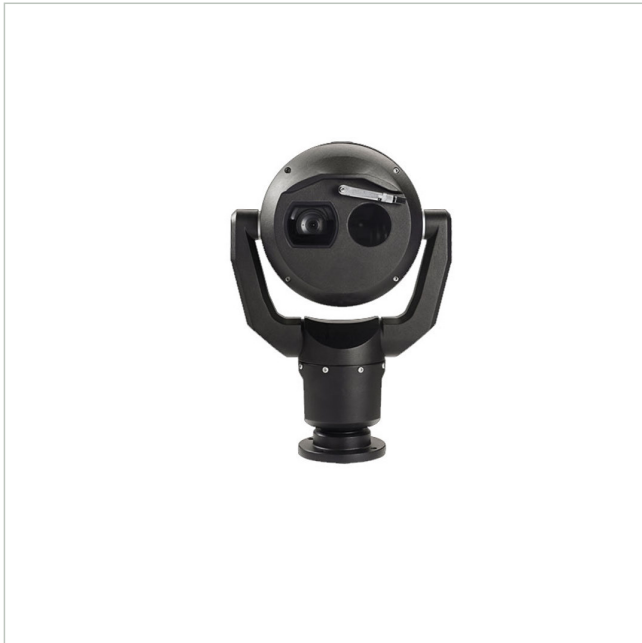

# MIC-9502-Z30BVS

Artikelnummer: 219043

EAN: 8717332798087

Netzwerk Positioniersystem 30x HD Kamera,  
Wärmebild 50mm, 9Hz, 640x480, IP68, schwarz

## Hauptmerkmale

Integrierte Dual Netzwerk Positioniereinheit

Tag/Nacht-Kamera: 1920x1080, 4,3-129mm Zoom

Wärmebildkamera: 640x480, 50mm, 9Hz

Objektorientierte Videobildanalyse (IVA)

Videokompression: H.265, H.264, MJPEG

Detektionsreichweite Person: bis zu 982m

Kontinuierlicher Schwenkbereich 360°

Temperaturbereich: -40°C bis +65°C

Stromversorgung: 21-30VAC, HighPoE

Schutzart IP68, Schlagfestigkeit IK10

## Fortsetzung Spezifikationen

Tag-/Nacht-Umschaltung	Schaltbarer IR-Filter (ICR)
Brennweite	4,3 - 129 mm
Zoomfaktor	30x
Bildwinkel horizontal	63,7 - 1,3°
Detektionsreichweite	379
Gehäuse	Außen
Farbe (Gehäuse)	RAL9005, schwarz
Gehäusematerial	Aluminium
Wischer	ja
Heizung	ja
Drehbereich	360°
Alarমেingänge	optional
Steuer-Schnittstellen	RS-485
Stromversorgung	21-30VAC, PoE
Power over Ethernet	IEEE 802.3bt
Temperaturbereich (Betrieb)	-40°C ~ +65°C
Zertifizierungen	IK10
Schutzart	IP68
Thermische Auflösung	640x480
Hersteller-Nummer	F.01U.368.928