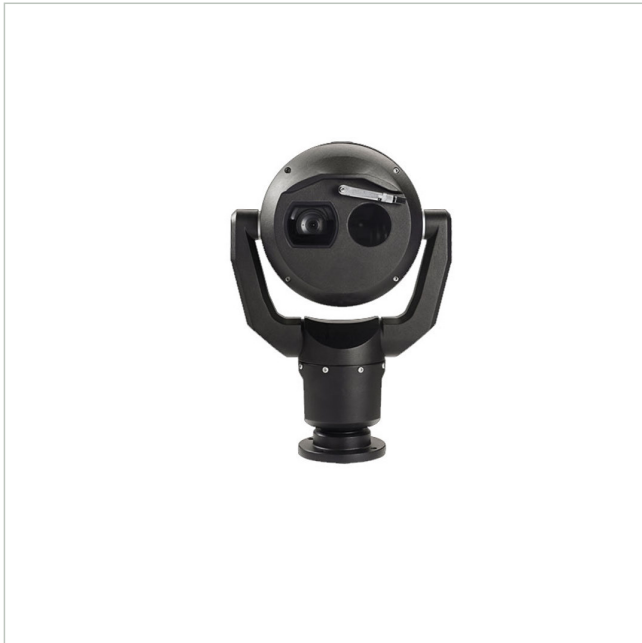

# MIC-9502-Z30BVF

Artikelnummer: 219046

EAN: 8717332798117

Netzwerk Positioniersystem 30x HD Kamera,  
Wärmebild 50mm, 30Hz, 640x480, IP68, schwarz

## Hauptmerkmale

Integrierte Dual Netzwerk Positioniereinheit

Tag/Nacht-Kamera: 1920x1080, 4,3-129mm Zoom

Wärmebildkamera: 640x480, 50mm, 30Hz

Objektorientierte Videobildanalyse (IVA)

Videokompression: H.265, H.264, MJPEG

Detektionsreichweite Person: bis zu 982m

Kontinuierlicher Schwenkbereich 360°

Stromversorgung: 21-30VAC, HighPoE

Betriebstemperatur -40°C bis +65°C

Schutzart IP68, Schlagfestigkeit IK10

## Fortsetzung Spezifikationen

Tag-/Nacht-Umschaltung	Schaltbarer IR-Filter (ICR)
Brennweite	4,3 - 129 mm
Zoomfaktor	30x
Bildwinkel horizontal	63,7 - 1,3°
Detektionsreichweite	379
Gehäuse	Außen
Farbe (Gehäuse)	RAL9005, schwarz
Gehäusematerial	Aluminium
Wischer	ja
Heizung	ja
Drehbereich	360°
Alarmeingänge	optional
Steuer-Schnittstellen	RS-485
Stromversorgung	21-30VAC, PoE
Power over Ethernet	IEEE 802.3bt
Temperaturbereich (Betrieb)	-40°C ~ +65°C
Zertifizierungen	IK10
Schutzart	IP68
Thermische Auflösung	640x480
Hersteller-Nummer	F.01U.368.931