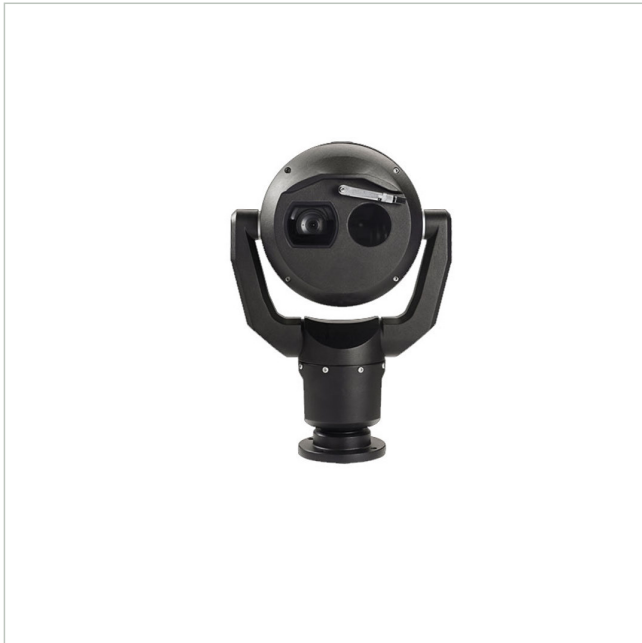

# MIC-9502-Z30BVF

Artikelnummer: 219046

EAN: 8717332798117

Netzwerk Positioniersystem 30x HD Kamera,  
Wärmebild 50mm, 30Hz, 640x480, IP68, schwarz

## Hauptmerkmale

Integrierte Dual Netzwerk Positioniereinheit

Tag/Nacht-Kamera: 1920x1080, 4,3-129mm Zoom

Wärmebildkamera: 640x480, 50mm, 30Hz

Objektorientierte Videobildanalyse (IVA)

Videokompression: H.265, H.264, MJPEG

Detektionsreichweite Person: bis zu 982m

Konituierlicher Schwenkbereich 360°

Stromversorgung: 21-30VAC, HighPoE

Betriebstemperatur -40°C bis +65°C

Schutzart IP68, Schlagfestigkeit IK10

## Fortsetzung Spezifikationen

Tag-/Nacht-Umschaltung	Schaltbarer IR-Filter (ICR)
Brennweite	4,3 - 129 mm
Zoomfaktor	30x
Bildwinkel horizontal	63,7 - 1,3°
Detektionsreichweite	379
Gehäuse	Außen
Farbe (Gehäuse)	RAL9005, schwarz
Gehäusematerial	Aluminium
Wischer	ja
Heizung	ja
Drehbereich	360°
Alarমেingänge	optional
Steuer-Schnittstellen	RS-485
Stromversorgung	21-30VAC, PoE
Power over Ethernet	IEEE 802.3bt
Temperaturbereich (Betrieb)	-40°C ~ +65°C
Zertifizierungen	IK10
Schutzart	IP68
Thermische Auflösung	640x480
Hersteller-Nummer	F.01U.368.931