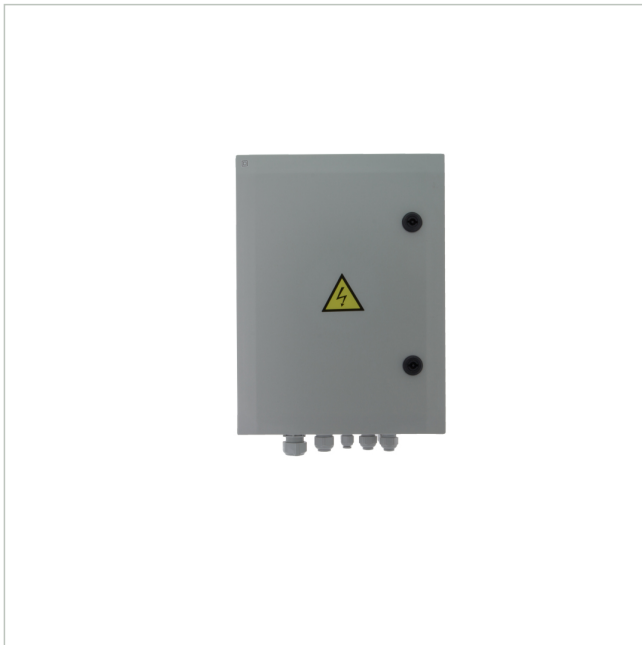

# SOL-IQswitch-4PU-B

Artikelnummer: 220399

Abb. ähnlich

Kamera Anschlusskasten mit 4-port Switch unmanaged 4xPoE, 1xRJ45, 1xSFP 100Mbps

## Hauptmerkmale

Fertige Anschlusskasten Lösung

inkl. SOL-IQbox-budget

inkl. Switch IAM-5SE1004MUB

inkl. Netzteil DR-120-48

Elektrisch vorverdrahtet und geprüft

Für den Außenbereich optimiert

UV stabilisiertes Polycarbonat, korrosionsbeständig

Schutzart IP 66

Schlagfestigkeit IK 10, vandalismusgeschützt

Tür schwenkbar (mit Türkontaktschalter)

Wand- oder Mastmontage

Schnelle, einfache Installation

## Optionales Zubehör

Art. Nr.	Name	Produkt Beschreibung
209744	SOL-WST-MB-30	Mastbefestigung 30cm für CUS-WST und SOL-IQbox Serie Set (2St.)
211382	SOL-WST-SBL	Spannband lang für SOL-WST-MB für CUS-WST und SOL-IQbox Seri Set (2St.) a 1,5m Edelstahl
220468	SOL-WST-SH/1	Schwenkhebel für Profil- halbzyylinder (1Stk.) Lieferung ohne Schließzylinder