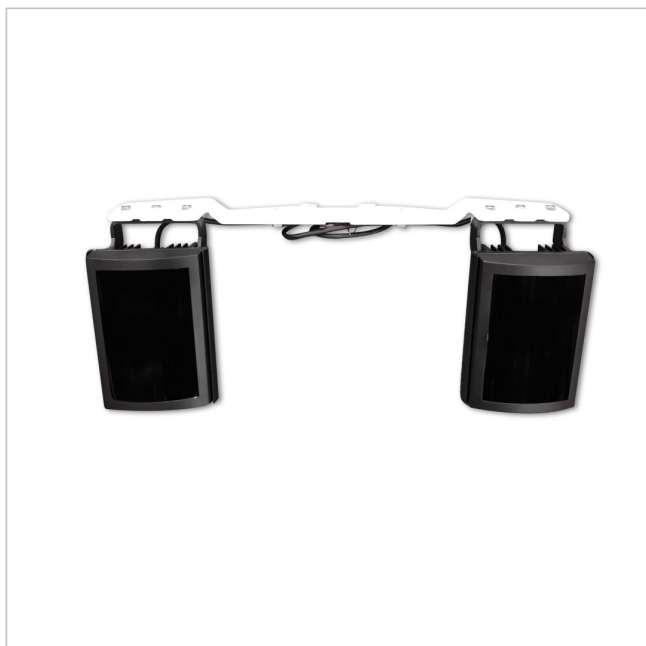

SPI-50

Artikelnummer: 220816

EAN: 8801089132765

LED Scheinwerfer, Set, für TNU-6320, 850nm, 25°, IP67, inkl. Montage Halterung

Hauptmerkmale

Kompatible IR-Beleuchtung für TNU-6320

Wellenlänge: 850 nm

Leuchtwinkel (horizontal): 25°

Spezifikationen

EAN/GTIN	8801089132765
Serie	Hanwha Vision Zubehör
Spektrale Emission	850 nm
Leuchtweite	200 m
Dämmerungsschalter	ja
Stromversorgung	24VAC
Netzgerät	optional
Leistungsaufnahme	24W
Vandalismusgeschützt	nein
Schutzart	IP67
Strahlausbreitung (horizontal)	25°
Hersteller-Nummer	SPI-50