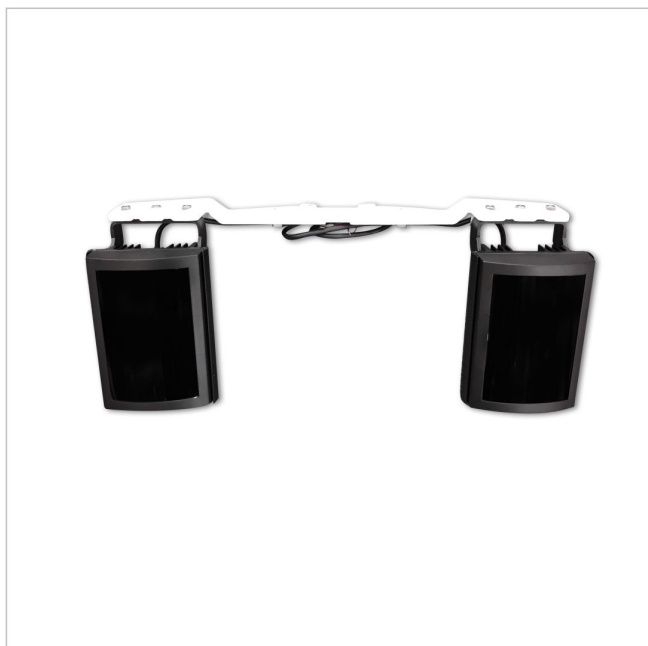

SPI-50

Artikelnummer: 220816
EAN: 8801089132765

LED Scheinwerfer, Set, für TNU-6320, 850nm, 25°, IP67, inkl. Montage Halterung

Hauptmerkmale

Kompatible IR-Beleuchtung für TNU-6320

Wellenlänge: 850 nm

Leuchtwinkel (horizontal): 25°

Spezifikationen

EAN/GTIN	8801089132765
Serie	Hanwha Vision Zubehör
Spektrale Emission	850 nm
Leuchtweite	200 m
Dämmerungsschalter	ja
Stromversorgung	24VAC
Netzgerät	optional
Leistungsaufnahme	24W
Vandalismusgeschützt	nein
Schutzart	IP67
Strahlausbreitung (horizontal)	25°
Hersteller-Nummer	SPI-50