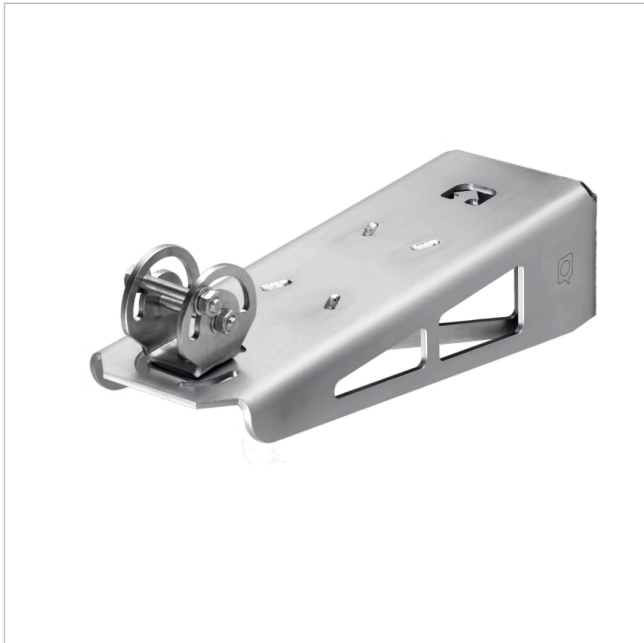

WALL MOUNT EXCAM XF

Artikelnummer: 221427
EAN: 7331021065062

Wandmontagearm, für Axis ExCam Fixed Kamera Serie, Edelstahl

Hauptmerkmale

Aus Edelstahl EN 1.4404 (ASTM 316L)

Widerstandsfähig gegen Korrosion

Robust und sicher

Kompatibel mit ExCam XF Kameras

Nicht kompatibel mit EXCAM XF M3016

Spezifikationen

EAN/GTIN	7331021065062
Serie	Axis ExCam
Hersteller-Nummer	01569-001

Optionales Zubehör

Art. Nr.	Name	Produkt Beschreibung
221428	POLE MOUNT EXCAM XF	Mastmontageadapter, für Axis ExCam Fixed Kamera Serie, Edelstahl