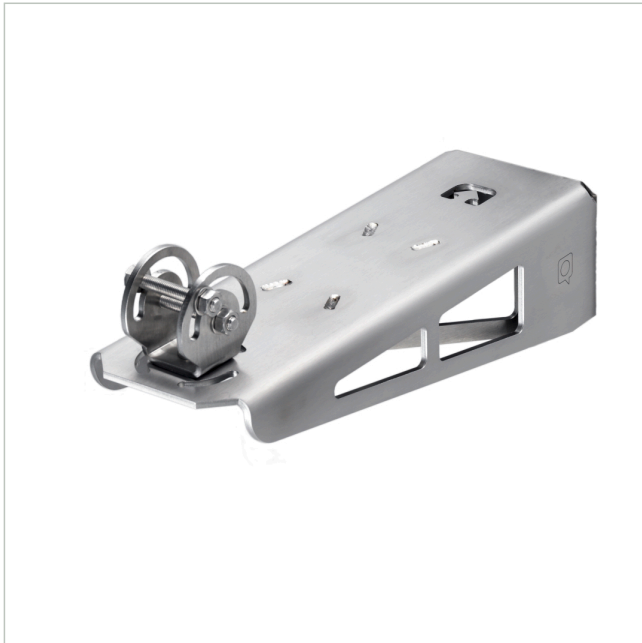

WALL MOUNT EXCAM XF

Artikelnummer: 221427
EAN: 7331021065062

Wandmontagearm, für Axis ExCam Fixed Kamera Serie, Edelstahl

Hauptmerkmale

Aus Edelstahl EN 1.4404 (ASTM 316L)

Widerstandsfähig gegen Korrosion

Robust und sicher

Kompatibel mit ExCam XF Kameras

Nicht kompatibel mit EXCAM XF M3016

Spezifikationen

EAN/GTIN	7331021065062
Serie	Axis ExCam
Hersteller-Nummer	01569-001

Optionales Zubehör

Art. Nr.	Name	Produkt Beschreibung
221428	POLE MOUNT EXCAM XF	Mastmontageadapter, für Axis ExCam Fixed Kamera Serie, Edelstahl