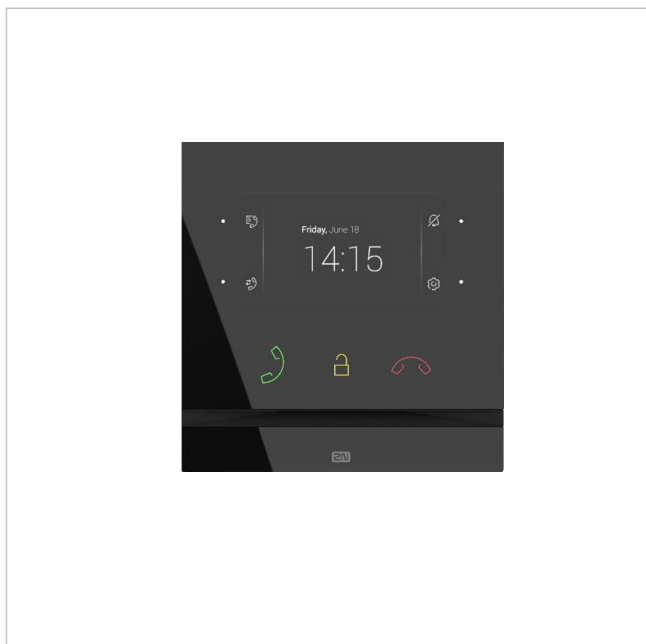

2N Indoor Compact Black

Artikelnummer: 221822

EAN: 8595159513478

Netzwerk Innensprechstelle, 4,3" Touch Display, für 2N IP Türsprechstelle, schwarz

Hauptmerkmale

Luxuriöse Gestaltung und Materialien

Audio in HD-Qualität mit hoher Lautstärke

4,3" Farbdisplay für intuitive Steuerung und Videobildanzeige kapazitive Tasten, LED-hinterleuchtet

Effektvolle Hinterleuchtung der Symbole

Hochwertige Audiokomponenten

Einfache Konfiguration und Anpassung

Echo Cancelling für beste Sprachqualität

2N IP Sprechstellen kompatibel

Farbe: Schwarz

Spezifikationen

EAN/GTIN	8595159513478
Serie	2N Indoor Compact
Anzeigedisplay	4,3" Touchscreen
Audiokompression	G.711, G.722, G.729, L16/16kHz
Farbe (Gehäuse)	schwarz
Gehäusematerial	Glas
Lautsprecher	2W
Netzwerk	10/100Base-TX RJ45
Alarmeingänge	1
Interner Speicher	nein
Ruftasten	Touchscreen