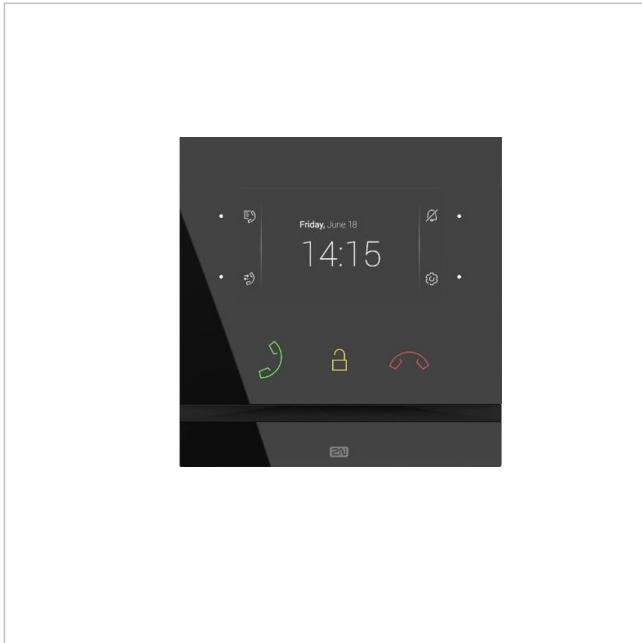

2N Indoor Compact Black

Artikelnummer: 221822

EAN: 8595159513478

Netzwerk Innensprechstelle, 4,3" Touch Display, für 2N IP Türsprechstelle, schwarz

Hauptmerkmale

Luxuriöse Gestaltung und Materialien

Audio in HD-Qualität mit hoher Lautstärke

4,3" Farbdisplay für intuitive Steuerung und Videobildanzeige kapazitive Tasten, LED-hinterleuchtet

Effektvolle Hinterleuchtung der Symbole

Hochwertige Audiokomponenten

Einfache Konfiguration und Anpassung

Echo Cancelling für beste Sprachqualität

2N IP Sprechstellen kompatibel

Farbe: Schwarz

Spezifikationen

EAN/GTIN	8595159513478
Serie	2N Indoor Compact
Anzeigedisplay	4,3" Touchscreen
Audiokompression	G.711, G.722, G.729, L16/16kHz
Farbe (Gehäuse)	schwarz
Gehäusematerial	Glas
Lautsprecher	2W
Netzwerk	10/100Base-TX RJ45
Alarmeingänge	1
Interner Speicher	nein
Ruftasten	Touchscreen