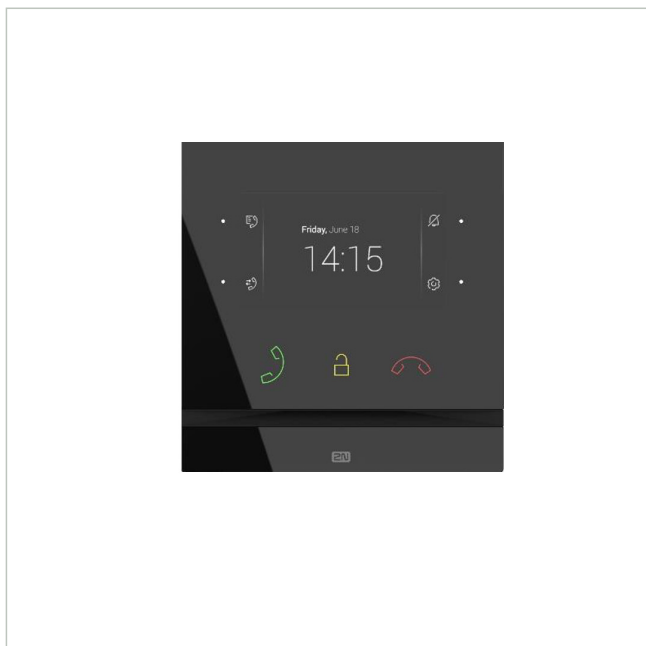

# 2N Indoor Compact Black

Artikelnummer: 221822

EAN: 8595159513478

Netzwerk Innensprechstelle, 4,3" Touch Display, für 2N IP Türsprechstelle, schwarz

## Hauptmerkmale

Luxuriöse Gestaltung und Materialien

Audio in HD-Qualität mit hoher Lautstärke

4,3" Farbdisplay für intuitive Steuerung und Videobildanzeige kapazitive Tasten, LED-hinterleuchtet

Effektvolle Hinterleuchtung der Symbole

Hochwertige Audiokomponenten

Einfache Konfiguration und Anpassung

Echo Cancelling für beste Sprachqualität

2N IP Sprechstellen kompatibel

Farbe: Schwarz

## Spezifikationen

EAN/GTIN	8595159513478
Serie	2N Indoor Compact
Anzeigedisplay	4,3" Touchscreen
Audiokompression	G.711, G.722, G.729, L16/16kHz
Farbe (Gehäuse)	schwarz
Gehäusematerial	Glas
Lautsprecher	2W
Netzwerk	10/100Base-TX RJ45
Alarmeingänge	1
Interner Speicher	nein
Ruftasten	Touchscreen