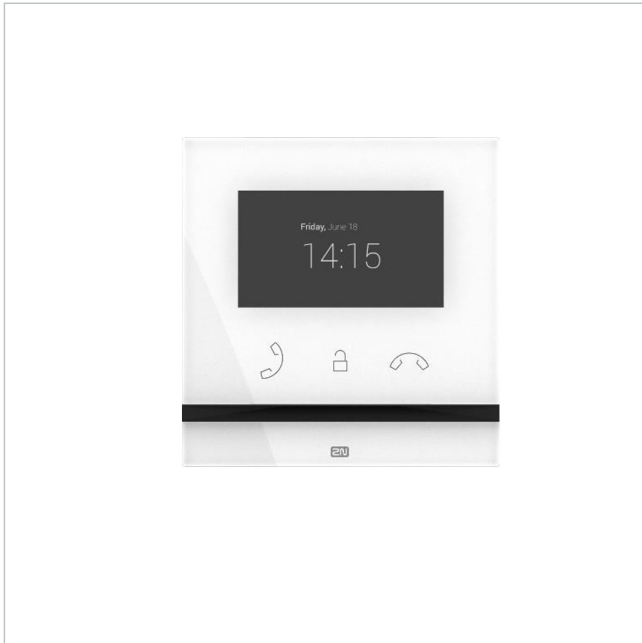

2N Indoor Compact White

Artikelnummer: 221823

EAN: 8595159513485

Netzwerk Innensprechstelle, 4,3" Touch Display, für 2N IP Türsprechstelle, weiß

Hauptmerkmale

Luxuriöse Gestaltung und Materialien

Audio in HD-Qualität mit hoher Lautstärke

4,3" Farbdisplay für intuitive Steuerung und Videobildanzeige kapazitive Tasten, LED-hinterleuchtet

Effektvolle Hinterleuchtung der Symbole

Hochwertige Audiokomponenten

Einfache Konfiguration und Anpassung

Echo Cancelling für beste Sprachqualität

2N IP Sprechstellen kompatibel

Farbe: Weiß

Spezifikationen

EAN/GTIN	8595159513485
Serie	2N Indoor Compact
Anzeigedisplay	4,3" Touchscreen
Audiokompression	G.711, G.722, G.729, L16/16kHz
Farbe (Gehäuse)	weiß
Gehäusematerial	Glas
Lautsprecher	2W
Netzwerk	10/100Base-TX RJ45
Alarmeingänge	1
Interner Speicher	nein
Ruftasten	Touchscreen

2N Indoor Compact White

Fortsetzung Spezifikationen

Montageart	Wandmontage
Stromversorgung	12VDC, PoE
Power over Ethernet	IEEE 802.3af
Vandalismusgeschützt	nein
Temperaturbereich (Betrieb)	0°C ~ +50°C
ONVIF	nein
Kamera	nein
Numerische Tastatur	nein
Mikrofon	Integriert
VoIP Signalisierung	SIP 2.0
Schaltausgänge	1x Relais
Hersteller-Nummer	91378501WH