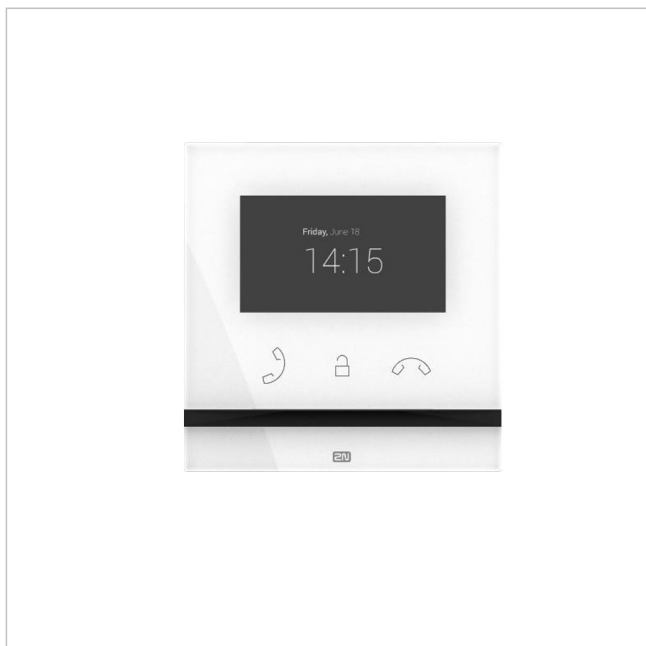

2N Indoor Compact White

Artikelnummer: 221823

EAN: 8595159513485

Netzwerk Innensprechstelle, 4,3" Touch Display, für 2N IP Türsprechstelle, weiß

Hauptmerkmale

Luxuriöse Gestaltung und Materialien

Audio in HD-Qualität mit hoher Lautstärke

4,3" Farbdisplay für intuitive Steuerung und Videobildanzeige kapazitive Tasten, LED-hinterleuchtet

Effektvolle Hinterleuchtung der Symbole

Hochwertige Audiokomponenten

Einfache Konfiguration und Anpassung

Echo Cancelling für beste Sprachqualität

2N IP Sprechstellen kompatibel

Farbe: Weiß

Spezifikationen

EAN/GTIN	8595159513485
Serie	2N Indoor Compact
Anzeigedisplay	4,3" Touchscreen
Audiokompression	G.711, G.722, G.729, L16/16kHz
Farbe (Gehäuse)	weiß
Gehäusematerial	Glas
Lautsprecher	2W
Netzwerk	10/100Base-TX RJ45
Alarmeingänge	1
Interner Speicher	nein
Ruftasten	Touchscreen

2N Indoor Compact White

Fortsetzung Spezifikationen

Montageart	Wandmontage
Stromversorgung	12VDC, PoE
Power over Ethernet	IEEE 802.3af
Vandalismusgeschützt	nein
Temperaturbereich (Betrieb)	0°C ~ +50°C
ONVIF	nein
Kamera	nein
Numerische Tastatur	nein
Mikrofon	Integriert
VoIP Signalisierung	SIP 2.0
Schaltausgänge	1x Relais
Hersteller-Nummer	91378501WH