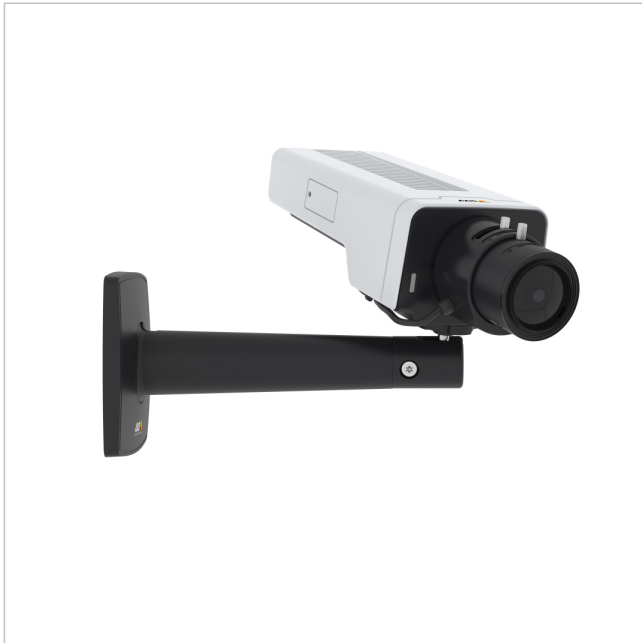

# AXIS P1375

Artikelnummer: 222028  
EAN: 7331021064621

1/2,8" Netzwerk Kamera, Tag/Nacht, 1920x1080,  
2,8-8mm H.265, PoE

## Hauptmerkmale

1/2,8" Netzwerk Kamera für den Innenbereich  
Full HD 1080p@50fps, max. 1920x1080 Pixel  
Lightfinder 2.0 und Forensic WDR  
True Day&Night mit schaltbarem Sperrfilter  
P-Iris Objektiv 2,8-8mm, optional i-CS möglich  
H.264/H.265 mit Axis Zipstream Technologie

2-Wege Audio, integriertes Mikrofon (deaktivierbar)  
Elektronische Bildstabilisierung  
Signierte Firmware und sicheres Booten  
microSD/microSDHC/microSDXC Kartenslot  
RS-422/485 zur Ansteuerung von SNK  
12-28VDC, Power over Ethernet