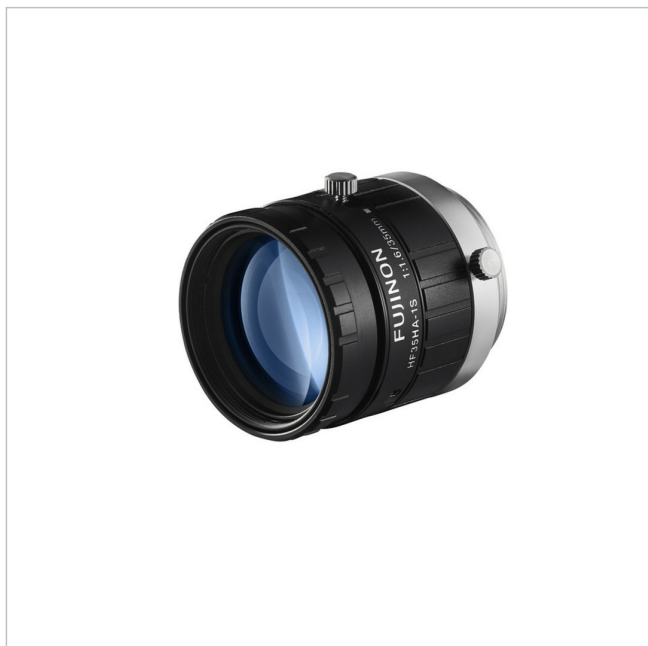

HF35HA-1S

Artikelnummer: 222088

F1,6/35mm Normal-Objektiv, 2/3" C

Hauptmerkmale

Für Farb- und S/W-Kameras

Optische Daten den Kameraspezifikationen angepasst

C-Mount

Rändelschrauben zur Arretierung von Fokus und Iris

Hoher optischer und mechanischer Qualitätsstandard

Für Verwendung im Industrie- und Security-Bereich

Spezifikationen

Serie	Fujinon High Resolution
Objektiv Type	Festbrennweite
Tag/Nacht	nein
Megapixel	ja
Mount	C
Nennformat	2/3"
Brennweite	35 mm
Blendensteuerung	Manuell
Bildwinkel horizontal	14,3°
MOD (Minimum Object Distance)	0,25 m
Blendenbereich (F)	F1,6~F16
Gewicht	45g
Hersteller-Nummer	HF35HA-1S