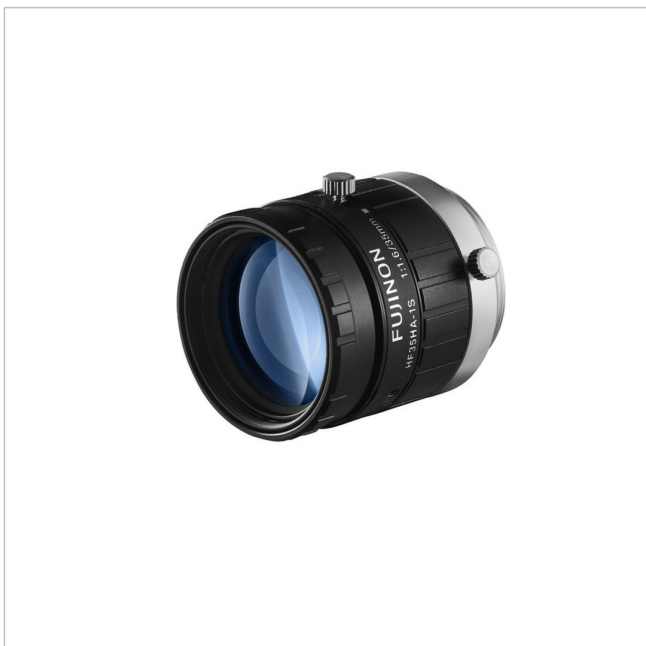

HF35HA-1S

Artikelnummer: 222088

F1,6/35mm Normal-Objektiv, 2/3" C

Hauptmerkmale

Für Farb- und S/W-Kameras

Optische Daten den Kameraspezifikationen angepasst

C-Mount

Rändelschrauben zur Arretierung von Fokus und Iris

Hoher optischer und mechanischer Qualitätsstandard

Für Verwendung im Industrie- und Security-Bereich

Spezifikationen

Serie	Fujinon High Resolution
Objektiv Type	Festbrennweite
Tag/Nacht	nein
Megapixel	ja
Mount	C
Nennformat	2/3"
Brennweite	35 mm
Blendensteuerung	Manuell
Bildwinkel horizontal	14,3°
MOD (Minimum Object Distance)	0,25 m
Blendenbereich (F)	F1,6~F16
Gewicht	45g
Hersteller-Nummer	HF35HA-1S