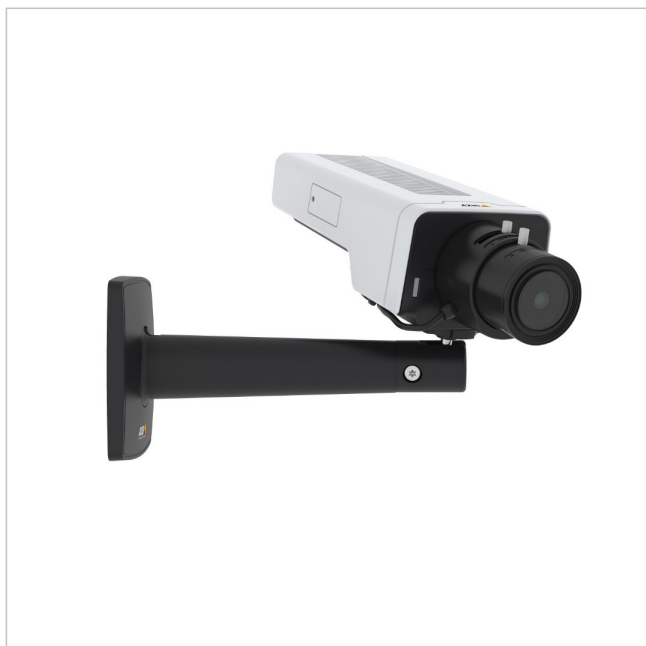

# AXIS P1378

Artikelnummer: 226149

EAN: 7331021068117

1/1,8" Netzwerk Kamera, Tag/Nacht, 3840x2160, 3,9-10mm H.265, PoE

## Hauptmerkmale

1/1,8" Netzwerk Kamera für den Innenbereich

4K UHD Auflösung (3840x2160) bis 25fps

Axis Lightfinder und Forensic WDR

True Day&Night mit schaltbarem Sperrfilter

P-Iris Objektiv 3,9-10mm, optional i-CS möglich

H.264/H.265 mit Axis Zipstream Technologie

2-Wege Audio, integriertes Mikrofon (deaktivierbar)

Elektronische Bildstabilisierung

Signierte Firmware und sicheres Booten

microSD/microSDHC/microSDXC Kartenslot