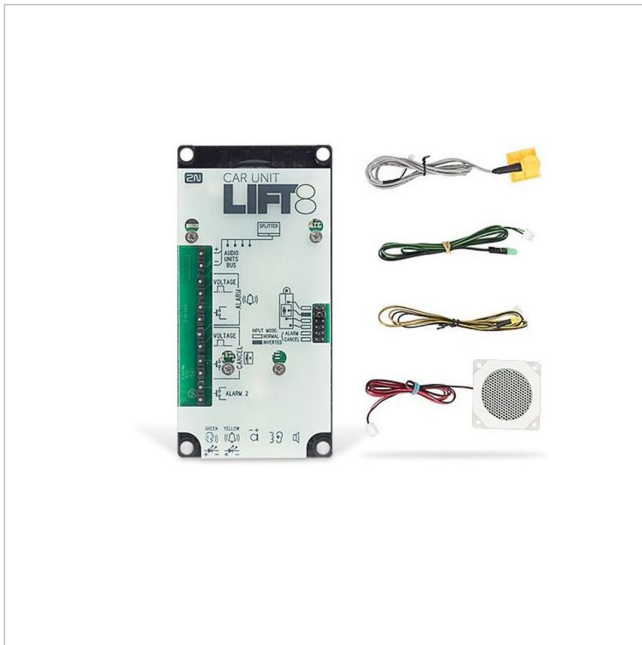

2N Lift8 Cabin COP wired

Artikelnummer: 226316

Aufzug Notruf Sprechstelle, für Kabine (Innen), Hinterbau, Lautsprecher, Mikrofon, LED

Hauptmerkmale

Spezifikationen

Serie	2N Lift8 Serie
Hersteller-Nummer	918610XE

Optionales Zubehör

Art. Nr.	Name	Produkt Beschreibung
226337	2N Floor annunciator	Audio Modul zur Ankündigung des Stockwerks im Fahrstuhl, für 2N Liftsysteme
226338	2N Lift Induction Loop	Induktionsschleife für Hörgeräte, 4 Audio Eingänge, für 2N Liftsysteme
226332	2N Lift8 external pictograms	Externe Treibereinheit, zur Ansteuerung von Piktogrammen mit Glühleuchtmitteln
226325	2N Lift8 Shaft unit Antivandal	Aufzugsschacht Sprechstelle, Vandalismus geschützt, Erweiterung für Lift8 System
226324	2N Lift8 Shaft unit top/under	Aufzugsschacht Sprechstelle, Erweiterung für 2N Lift8 System