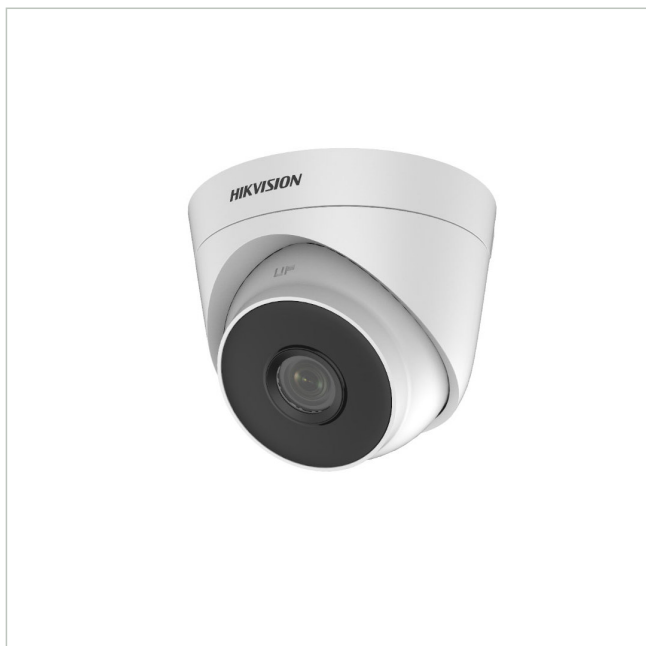

DS-2CE56D0T-IT3F(2.8mm)(O-STD)(C)

Artikelnummer: 226459
 EAN: 6954273694555

HD Fix Dome, Tag/Nacht, 2,8mm, 1920x1080, Infrarot, 12VDC, IP66

Hauptmerkmale

Kamera der Hikvision Turbo HD Serie

Turret Bauform

Objektiv mit 2,8mm Festbrennweite

Bildauflösung bis 1080p

Signalformat umschaltbar: HDTV, CVI, AHD, Composite

Integrierte Infrarot-Beleuchtung mit 40m Reichweite

Spezifikationen

EAN/GTIN	6954273694555
Serie	Hikvision TurboHD
Auflösung Pixel	1920x1080
Auflösung Pixel	1920x1080
System	True Day&Night
Aufnahmesensor	CMOS
Tag-/Nacht-Umschaltung	Schaltbarer IR-Filter (ICR)
Lichtempfindlichkeit	0,01 Lux bei F1,2
Digitale Rauschunterdrückung	2D-DNR
Objektiv Type	Festbrennweite
Brennweite	2,8 mm
Bildwinkel horizontal	106,4°
Beleuchtung	Infrarot

DS-2CE56D0T-IT3F(2.8mm)(O-STD)(C)

Fortsetzung Spezifikationen

Gehäuse	Außen
Farbe (Gehäuse)	weiß
Farbe (Kuppel)	klar
Gehäusematerial	Kunststoff
Heizung	nein
Videoausgänge	AHD, Composite (FBAS), CVI, HD-TVI
Alarめingänge	nein
Alarmausgänge	nein
Steuer-Schnittstellen	nein
Montageart	Deckenmontage, Eckmontage, Mastmontage, Wandmontage
Stromversorgung	12VDC
Vandalismusgeschützt	nein
Temperaturbereich (Betrieb)	-40°C ~ +60°C
Schutzart	IP67
Low Speed Shutter	nein
Gegenlichtkompensation	BLC, HLC
Wide Dynamic Range (WDR)	D-WDR
Bewegungsmelder	nein
Hersteller-Nummer	300613493

Optionales Zubehör

Art. Nr.	Name	Produkt Beschreibung
222292	DS-1272ZJ-110-TRS	Wandhalterung, Aluminium, weiß, hängend, 110x120x120mm, für Hikvision Domes
222300	DS-1275ZJ-SUS	Halterung, Mastmontage, Stahl, weiß, 67-127mm für Hikvision Kameras
222416	DS-1276ZJ-SUS	Eckmontage Adapter, Edelstahl, weiß, für Hikvision Kameras
222283	DS-1280ZJ-S	Anschlussbox, Aluminium, weiß,