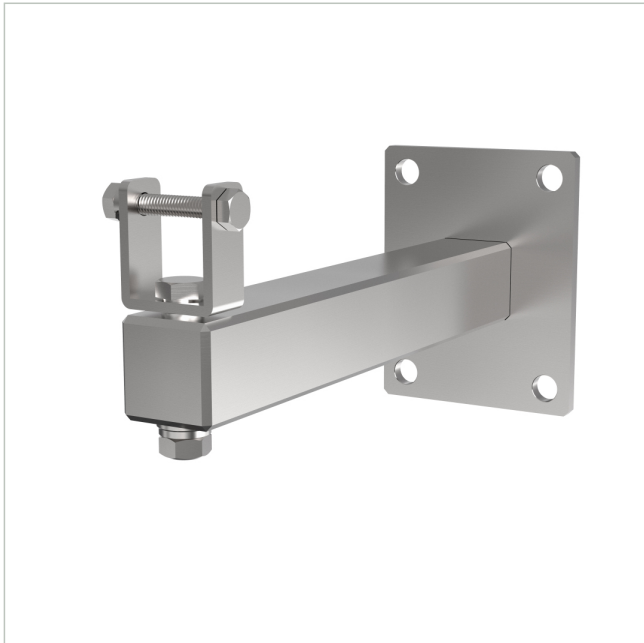

# WALL MOUNT EXCAM XF M30

Artikelnummer: 226636  
EAN: 7331021071223

Wandmontagearm, für Axis EXCAM XF M3016,  
Edelstahl

Die Kamera gehört nicht zum Lieferumfang

## Hauptmerkmale

Aus Edelstahl EN 1.4404 (ASTM 316L)

Widerstandsfähig gegen Korrosion

Robust und sicher

Kompatibel mit EXCAM XF M3016