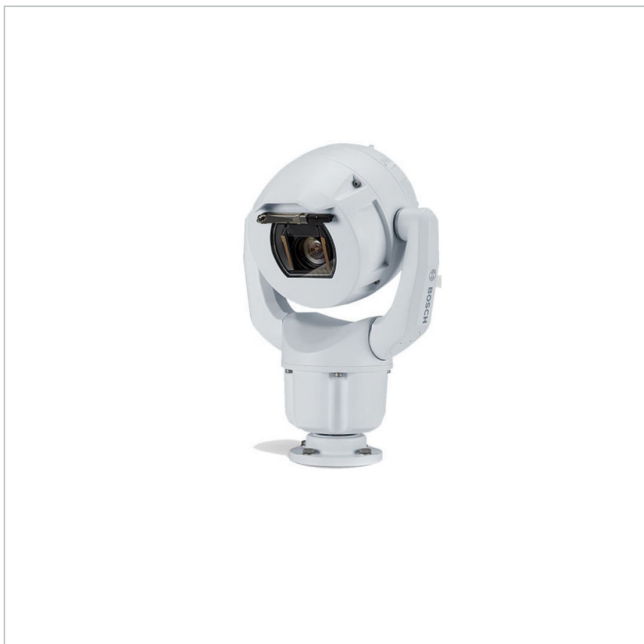

MIC-7522-Z30W

Artikelnummer: 226698
 EAN: 4060039034946

Positioniersystem, Netzwerk Tag/Nacht Kamera, 6,6-198mm, 30x, 1920x1080, IVA IP68, weiß

Hauptmerkmale

Robustes Design für extreme Anwendungen

Auflösung 1920x1080 Pixel mit 60fps

Spezifikationen

EAN/GTIN	4060039034946
Serie	Bosch MIC IP Starlight 7000i
Ausführung	Schwenk-/Neigekopf mit Gehäuse und Kamera
Auflösung Pixel	1920x1080
Auflösung Pixel	1920x1080
System	True Day&Night
Chipgröße	1/2"
Aufnahmesensor	CMOS
Bildübertragungsrate	60 fps
Tag-/Nacht-Umschaltung	Schaltbarer IR-Filter (ICR)
Brennweite	6,6 - 198 mm
Zoomfaktor	30x

MIC-7522-Z30W

Fortsetzung Spezifikationen

Bildwinkel horizontal	58,3 - 2,1°
Beleuchtung	optional
Gehäuse	Außen
Farbe (Gehäuse)	RAL9010, weiß
Gehäusematerial	Aluminium
Wischer	ja
Heizung	ja
Drehbereich	360°
Kompression	H.264, H.265, JPEG, M-JPEG
Videoausgänge	nein
Alarmeingänge	ja
Steuer-Schnittstellen	RS-485
Stromversorgung	21-30VAC, PoE
Power over Ethernet	IEEE 802.3bt
Temperaturbereich (Betrieb)	-40°C ~ +65°C
Zertifizierungen	IK10
Schutzart	IP68
Hersteller-Nummer	F.01U.353.589