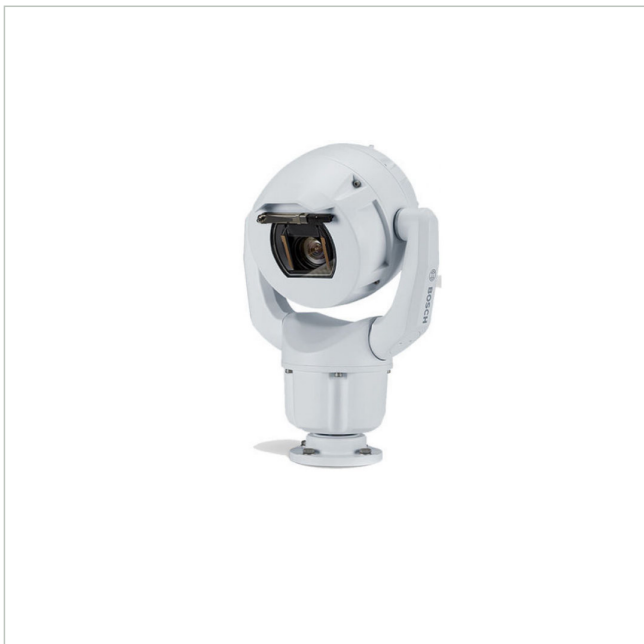

# MIC-7522-Z30W

Artikelnummer: 226698  
 EAN: 4060039034946

Positioniersystem, Netzwerk Tag/Nacht Kamera, 6,6-198mm, 30x, 1920x1080, IVA IP68, weiß

## Hauptmerkmale

Robustes Design für extreme Anwendungen

Auflösung 1920x1080 Pixel mit 60fps

Videokompression: H.265, H.264 und M-JPEG

Starlight Technologie: Empfindlichkeit 0,0047 Lux

Objektorientierte Videobildanalyse (IVA)

## Spezifikationen

EAN/GTIN	4060039034946
Serie	Bosch MIC IP Starlight 7000i
Ausführung	Schwenk-/Neigekopf mit Gehäuse und Kamera
Auflösung Pixel	1920x1080
Auflösung Pixel	1920x1080
System	True Day&Night
Chipgröße	1/2"
Aufnahmesensor	CMOS
Bildübertragungsrate	60 fps
Tag-/Nacht-Umschaltung	Schaltbarer IR-Filter (ICR)
Brennweite	6,6 - 198 mm
Zoomfaktor	30x

## Fortsetzung Spezifikationen

Bildwinkel horizontal	58,3 - 2,1°
Beleuchtung	optional
Gehäuse	Außen
Farbe (Gehäuse)	RAL9010, weiß
Gehäusematerial	Aluminium
Wischer	ja
Heizung	ja
Drehbereich	360°
Kompression	H.264, H.265, JPEG, M-JPEG
Videoausgänge	nein
Alarmeingänge	ja
Steuer-Schnittstellen	RS-485
Stromversorgung	21-30VAC, PoE
Power over Ethernet	IEEE 802.3bt
Temperaturbereich (Betrieb)	-40°C ~ +65°C
Zertifizierungen	IK10
Schutzart	IP68
Hersteller-Nummer	F.01U.353.589