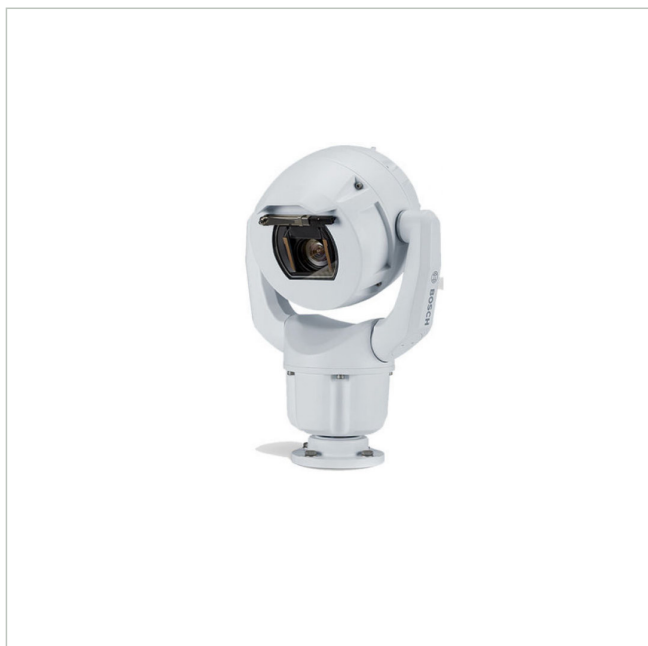

MIC-7522-Z30W

Artikelnummer: 226698

EAN: 4060039034946

Positioniersystem, Netzwerk Tag/Nacht Kamera, 6,6-198mm, 30x, 1920x1080, IVA IP68, weiß

Hauptmerkmale

Robustes Design für extreme Anwendungen

Auflösung 1920x1080 Pixel mit 60fps

Spezifikationen

EAN/GTIN	4060039034946
Serie	Bosch MIC IP Starlight 7000i
Ausführung	Schwenk-/Neigekopf mit Gehäuse und Kamera
Auflösung Pixel	1920x1080
Auflösung Pixel	1920x1080
System	True Day&Night
Chipgröße	1/2"
Aufnahmesensor	CMOS
Bildübertragungsrate	60 fps
Tag-/Nacht-Umschaltung	Schaltbarer IR-Filter (ICR)
Brennweite	6,6 - 198 mm
Zoomfaktor	30x

MIC-7522-Z30W

Fortsetzung Spezifikationen

Bildwinkel horizontal	58,3 - 2,1°
Beleuchtung	optional
Gehäuse	Außen
Farbe (Gehäuse)	RAL9010, weiß
Gehäusematerial	Aluminium
Wischer	ja
Heizung	ja
Drehbereich	360°
Kompression	H.264, H.265, JPEG, M-JPEG
Videoausgänge	nein
Alarmeingänge	ja
Steuer-Schnittstellen	RS-485
Stromversorgung	21-30VAC, PoE
Power over Ethernet	IEEE 802.3bt
Temperaturbereich (Betrieb)	-40°C ~ +65°C
Zertifizierungen	IK10
Schutzart	IP68
Hersteller-Nummer	F.01U.353.589