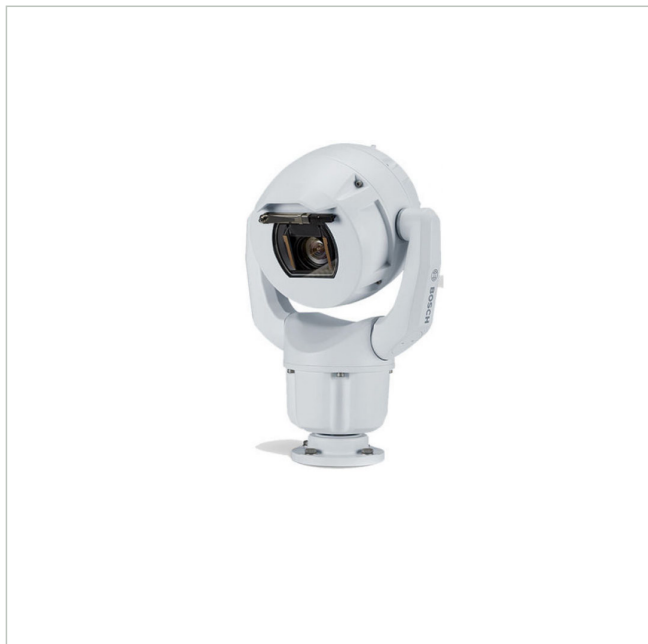

MIC-7522-Z30W

Artikelnummer: 226698

EAN: 4060039034946

Positioniersystem, Netzwerk Tag/Nacht Kamera, 6,6-198mm, 30x, 1920x1080, IVA IP68, weiß

Hauptmerkmale

Robustes Design für extreme Anwendungen

Auflösung 1920x1080 Pixel mit 60fps

Spezifikationen

Serie	Bosch MIC IP Starlight 7000i
Ausführung	Schwenk-/Neigekopf mit Gehäuse und Kamera
Auflösung Pixel	1920x1080
System	True Day&Night
Chipgröße	1/2"
Aufnahmesensor	CMOS
Bildübertragungsrate	60 fps
Tag-/Nacht-Umschaltung	Schaltbarer IR-Filter (ICR)
Brennweite	6,6 - 198 mm
Zoomfaktor	30x
Bildwinkel horizontal	58,3 - 2,1°
Beleuchtung	optional