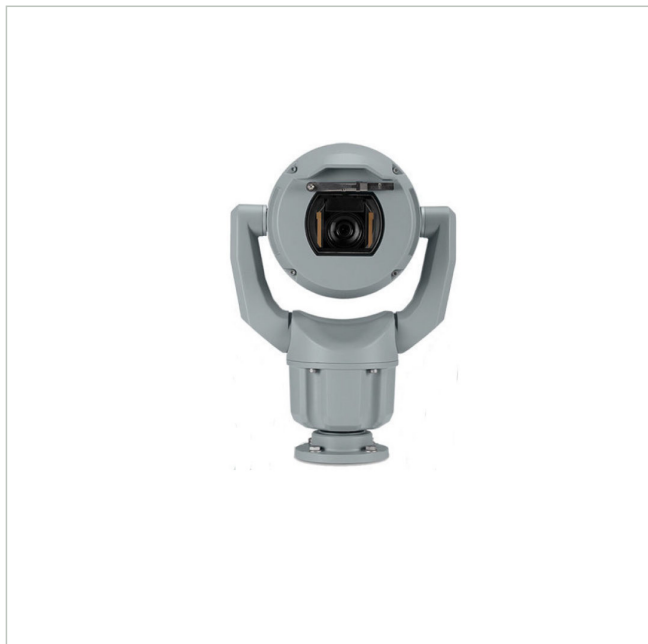

MIC-7522-Z30G

Artikelnummer: 226700

EAN: 4060039034953

Netzwerk Positioniersystem Tag/Nacht Kamera,
6,6-198mm, 30x, 1920x1080, IVA IP68, grau

Hauptmerkmale

Robustes Design für extreme Anwendungen

Auflösung 1920x1080 Pixel mit 60fps

Spezifikationen

EAN/GTIN	4060039034953
Serie	Bosch MIC IP Starlight 7000i
Ausführung	Schwenk-/Neigekopf mit Gehäuse und Kamera
Auflösung Pixel	1920x1080
Auflösung Pixel	1920x1080
System	True Day&Night
Chipgröße	1/2"
Aufnahmesensor	CMOS
Bildübertragungsrate	60 fps
Tag-/Nacht-Umschaltung	Schaltbarer IR-Filter (ICR)
Brennweite	6,6 - 198 mm
Zoomfaktor	30x

MIC-7522-Z30G

Fortsetzung Spezifikationen

Bildwinkel horizontal	58,3 - 2,1°
Beleuchtung	optional
Gehäuse	Außen
Farbe (Gehäuse)	grau, RAL7001
Gehäusematerial	Aluminium
Wischer	ja
Heizung	ja
Drehbereich	360°
Kompression	H.264, H.265, JPEG, M-JPEG
Videoausgänge	nein
Alarmeingänge	ja
Steuer-Schnittstellen	RS-485
Stromversorgung	21-30VAC, PoE
Power over Ethernet	IEEE 802.3bt
Temperaturbereich (Betrieb)	-40°C ~ +65°C
Zertifizierungen	IK10
Schutzart	IP68
Hersteller-Nummer	F.01U.353.590