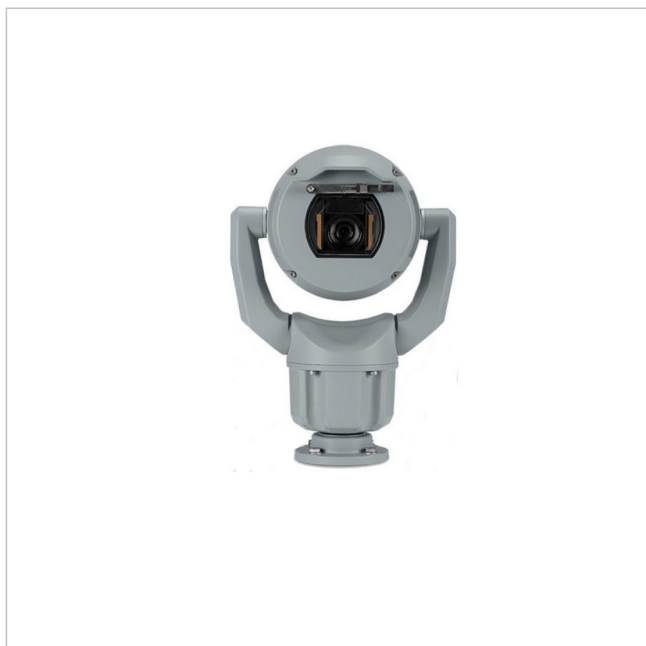

# MIC-7522-Z30G

Artikelnummer: 226700

EAN: 4060039034953

Netzwerk Positioniersystem Tag/Nacht Kamera,  
6,6-198mm, 30x, 1920x1080, IVA IP68, grau

## Hauptmerkmale

Robustes Design für extreme Anwendungen

Auflösung 1920x1080 Pixel mit 60fps

Videokompression: H.265, H.264 und M-JPEG

Starlight Technologie: Empfindlichkeit 0,0047 Lux

Objektorientierte Videobildanalyse (IVA)

## Spezifikationen

EAN/GTIN	4060039034953
Serie	Bosch MIC IP Starlight 7000i
Ausführung	Schwenk-/Neigekopf mit Gehäuse und Kamera
Auflösung Pixel	1920x1080
Auflösung Pixel	1920x1080
System	True Day&Night
Chipgröße	1/2"
Aufnahmesensor	CMOS
Bildübertragungsrate	60 fps
Tag-/Nacht-Umschaltung	Schaltbarer IR-Filter (ICR)
Brennweite	6,6 - 198 mm
Zoomfaktor	30x

## Fortsetzung Spezifikationen

Bildwinkel horizontal	58,3 - 2,1°
Beleuchtung	optional
Gehäuse	Außen
Farbe (Gehäuse)	grau, RAL7001
Gehäusematerial	Aluminium
Wischer	ja
Heizung	ja
Drehbereich	360°
Kompression	H.264, H.265, JPEG, M-JPEG
Videoausgänge	nein
Alarmeingänge	ja
Steuer-Schnittstellen	RS-485
Stromversorgung	21-30VAC, PoE
Power over Ethernet	IEEE 802.3bt
Temperaturbereich (Betrieb)	-40°C ~ +65°C
Zertifizierungen	IK10
Schutzart	IP68
Hersteller-Nummer	F.01U.353.590