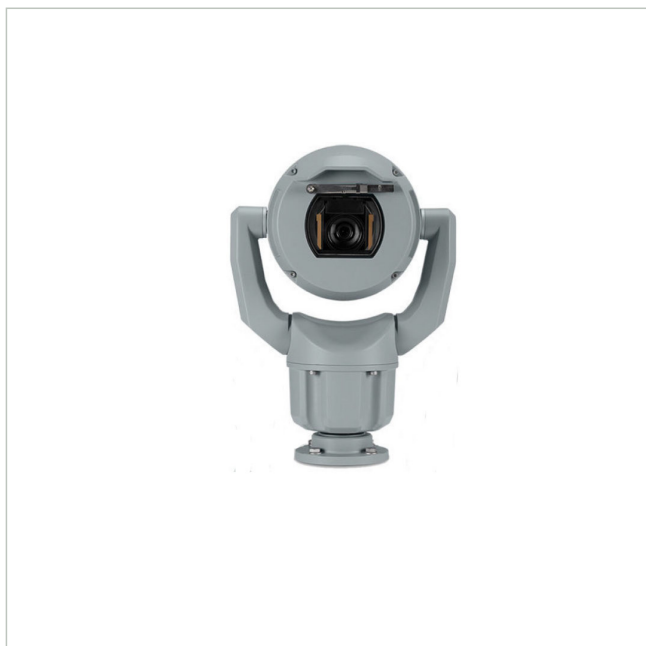

MIC-7522-Z30G

Artikelnummer: 226700

EAN: 4060039034953

Netzwerk Positioniersystem Tag/Nacht Kamera,
6,6-198mm, 30x, 1920x1080, IVA IP68, grau

Hauptmerkmale

Robustes Design für extreme Anwendungen

Auflösung 1920x1080 Pixel mit 60fps

Spezifikationen

EAN/GTIN	4060039034953
Serie	Bosch MIC IP Starlight 7000i
Ausführung	Schwenk-/Neigekopf mit Gehäuse und Kamera
Auflösung Pixel	1920x1080
Auflösung Pixel	1920x1080
System	True Day&Night
Chipgröße	1/2"
Aufnahmesensor	CMOS
Bildübertragungsrate	60 fps
Tag-/Nacht-Umschaltung	Schaltbarer IR-Filter (ICR)
Brennweite	6,6 - 198 mm
Zoomfaktor	30x

MIC-7522-Z30G

Fortsetzung Spezifikationen

Bildwinkel horizontal	58,3 - 2,1°
Beleuchtung	optional
Gehäuse	Außen
Farbe (Gehäuse)	grau, RAL7001
Gehäusematerial	Aluminium
Wischer	ja
Heizung	ja
Drehbereich	360°
Kompression	H.264, H.265, JPEG, M-JPEG
Videoausgänge	nein
Alarmeingänge	ja
Steuer-Schnittstellen	RS-485
Stromversorgung	21-30VAC, PoE
Power over Ethernet	IEEE 802.3bt
Temperaturbereich (Betrieb)	-40°C ~ +65°C
Zertifizierungen	IK10
Schutzart	IP68
Hersteller-Nummer	F.01U.353.590