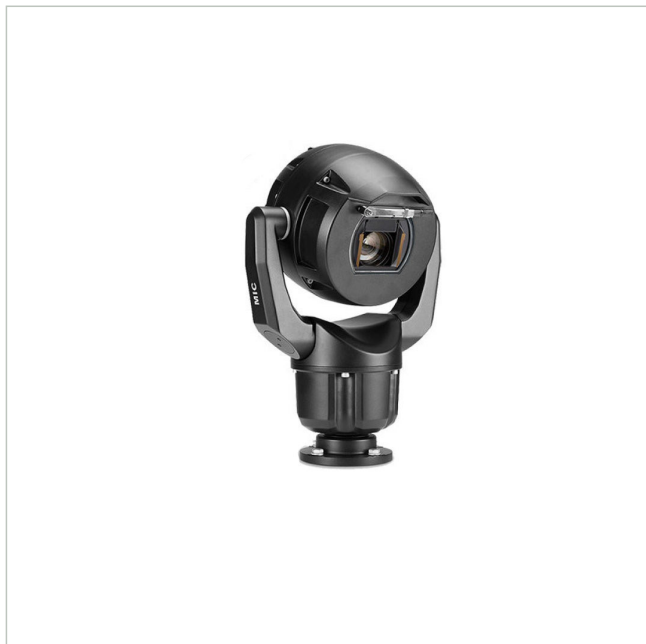

MIC-7522-Z30BR

Artikelnummer: 226701

EAN: 4060039072597

Netzwerk Positioniersystem Kamera, 30x, Tag/Nacht,
1080p, IVA, IP68, schwarz, Enhanced

Hauptmerkmale

Robustes Design für extreme Anwendungen

Auflösung 1920x1080 Pixel mit 60fps

Schutzart IP68, Schlagfestigkeit IK10

Spezifikationen

EAN/GTIN	4060039072597
Serie	Bosch MIC IP Starlight 7000i
Ausführung	Schwenk-/Neigekopf mit Gehäuse und Kamera
Auflösung Pixel	1920x1080
Auflösung Pixel	1920x1080
System	True Day&Night
Chipgröße	1/2"
Aufnahmesensor	CMOS
Bildübertragungsrate	60 fps
Tag-/Nacht-Umschaltung	Schaltbarer IR-Filter (ICR)
Brennweite	6,6 - 198 mm
Zoomfaktor	30x

MIC-7522-Z30BR

Fortsetzung Spezifikationen

Bildwinkel horizontal	58,3 - 2,1°
Beleuchtung	optional
Gehäuse	Außen
Farbe (Gehäuse)	RAL9005, schwarz
Gehäusematerial	Aluminium
Wischer	ja
Heizung	ja
Drehbereich	360°
Kompression	H.264, H.265, JPEG, M-JPEG
Videoausgänge	nein
Alarmeingänge	ja
Steuer-Schnittstellen	RS-485
Stromversorgung	21-30VAC, PoE
Power over Ethernet	IEEE 802.3bt
Temperaturbereich (Betrieb)	-40°C ~ +65°C
Zertifizierungen	IK10
Schutzart	IP68
Hersteller-Nummer	F.01U.359.795