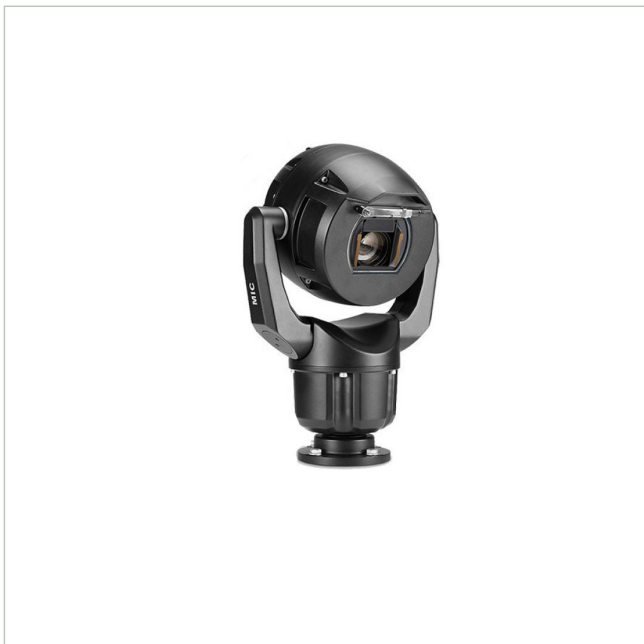

MIC-7522-Z30BR

Artikelnummer: 226701

EAN: 4060039072597

Netzwerk Positioniersystem Kamera, 30x, Tag/Nacht, 1080p, IVA, IP68, schwarz, Enhanced

Hauptmerkmale

Robustes Design für extreme Anwendungen

Auflösung 1920x1080 Pixel mit 60fps

Schutzart IP68, Schlagfestigkeit IK10

Spezifikationen

EAN/GTIN	4060039072597
Serie	Bosch MIC IP Starlight 7000i
Ausführung	Schwenk-/Neigekopf mit Gehäuse und Kamera
Auflösung Pixel	1920x1080
Auflösung Pixel	1920x1080
System	True Day&Night
Chipgröße	1/2"
Aufnahmesensor	CMOS
Bildübertragungsrate	60 fps
Tag-/Nacht-Umschaltung	Schaltbarer IR-Filter (ICR)
Brennweite	6,6 - 198 mm
Zoomfaktor	30x

MIC-7522-Z30BR

Fortsetzung Spezifikationen

Bildwinkel horizontal	58,3 - 2,1°
Beleuchtung	optional
Gehäuse	Außen
Farbe (Gehäuse)	RAL9005, schwarz
Gehäusematerial	Aluminium
Wischer	ja
Heizung	ja
Drehbereich	360°
Kompression	H.264, H.265, JPEG, M-JPEG
Videoausgänge	nein
Alarmeingänge	ja
Steuer-Schnittstellen	RS-485
Stromversorgung	21-30VAC, PoE
Power over Ethernet	IEEE 802.3bt
Temperaturbereich (Betrieb)	-40°C ~ +65°C
Zertifizierungen	IK10
Schutzart	IP68
Hersteller-Nummer	F.01U.359.795