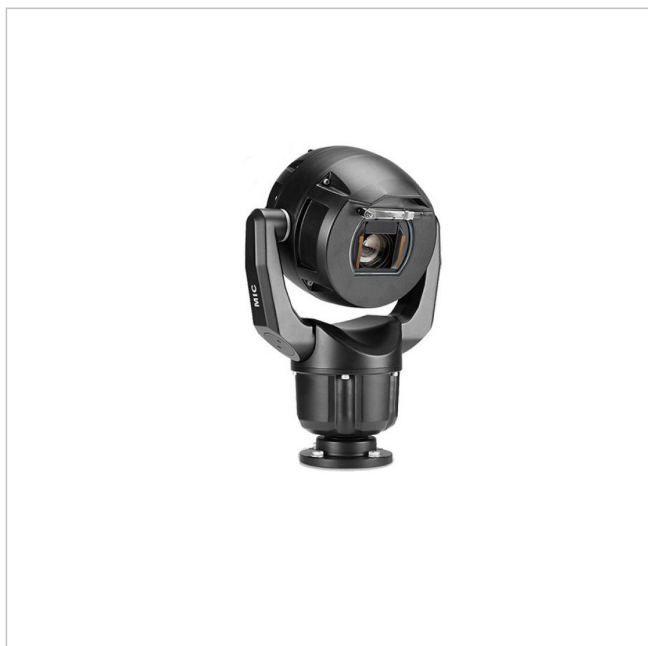

MIC-7522-Z30BR

Artikelnummer: 226701

EAN: 4060039072597

Netzwerk Positioniersystem Kamera, 30x, Tag/Nacht,
1080p, IVA, IP68, schwarz, Enhanced

Hauptmerkmale

Robustes Design für extreme Anwendungen

Auflösung 1920x1080 Pixel mit 60fps

Schutzart IP68, Schlagfestigkeit IK10

Spezifikationen

EAN/GTIN	4060039072597
Serie	Bosch MIC IP Starlight 7000i
Ausführung	Schwenk-/Neigekopf mit Gehäuse und Kamera
Auflösung Pixel	1920x1080
Auflösung Pixel	1920x1080
System	True Day&Night
Chipgröße	1/2"
Aufnahmesensor	CMOS
Bildübertragungsrate	60 fps
Tag-/Nacht-Umschaltung	Schaltbarer IR-Filter (ICR)
Brennweite	6,6 - 198 mm
Zoomfaktor	30x

MIC-7522-Z30BR

Fortsetzung Spezifikationen

Bildwinkel horizontal	58,3 - 2,1°
Beleuchtung	optional
Gehäuse	Außen
Farbe (Gehäuse)	RAL9005, schwarz
Gehäusematerial	Aluminium
Wischer	ja
Heizung	ja
Drehbereich	360°
Kompression	H.264, H.265, JPEG, M-JPEG
Videoausgänge	nein
Alarmeingänge	ja
Steuer-Schnittstellen	RS-485
Stromversorgung	21-30VAC, PoE
Power over Ethernet	IEEE 802.3bt
Temperaturbereich (Betrieb)	-40°C ~ +65°C
Zertifizierungen	IK10
Schutzart	IP68
Hersteller-Nummer	F.01U.359.795