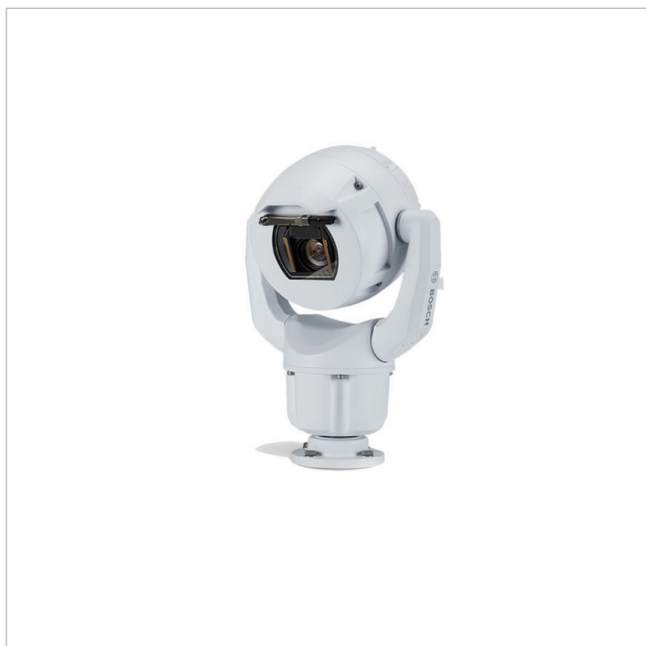

# MIC-7522-Z30WR

Artikelnummer: 226702

EAN: 4060039072603

Netzwerk Positioniersystem Kamera, 30x, Tag/Nacht, 1080p, IVA, IK10/IP68, weiß, Enhanced

## Hauptmerkmale

Robustes Design für extreme Anwendungen

Auflösung 1920x1080 Pixel mit 60fps

Enhanced: spielfreier Antriebsstrang, Scheiben-Enteiser

Videokompression: H.265, H.264 und M-JPEG

Starlight Technologie: Empfindlichkeit 0,0047 Lux

## Spezifikationen

EAN/GTIN	4060039072603
Serie	Bosch MIC IP Starlight 7000i
Ausführung	Schwenk-/Neigekopf mit Gehäuse und Kamera
Auflösung Pixel	1920x1080
Auflösung Pixel	1920x1080
System	True Day&Night
Chipgröße	1/2"
Aufnahmesensor	CMOS
Bildübertragungsrate	60 fps
Tag-/Nacht-Umschaltung	Schaltbarer IR-Filter (ICR)
Brennweite	6,6 - 198 mm
Zoomfaktor	30x

## Fortsetzung Spezifikationen

Bildwinkel horizontal	58,3 - 2,1°
Beleuchtung	optional
Gehäuse	Außen
Farbe (Gehäuse)	RAL9010, weiß
Gehäusematerial	Aluminium
Wischer	ja
Heizung	ja
Drehbereich	360°
Kompression	H.264, H.265, JPEG, M-JPEG
Videoausgänge	nein
Alarmeingänge	ja
Steuer-Schnittstellen	RS-485
Stromversorgung	21-30VAC, PoE
Power over Ethernet	IEEE 802.3bt
Temperaturbereich (Betrieb)	-40°C ~ +65°C
Zertifizierungen	IK10
Schutzart	IP68
Hersteller-Nummer	F.01U.359.796