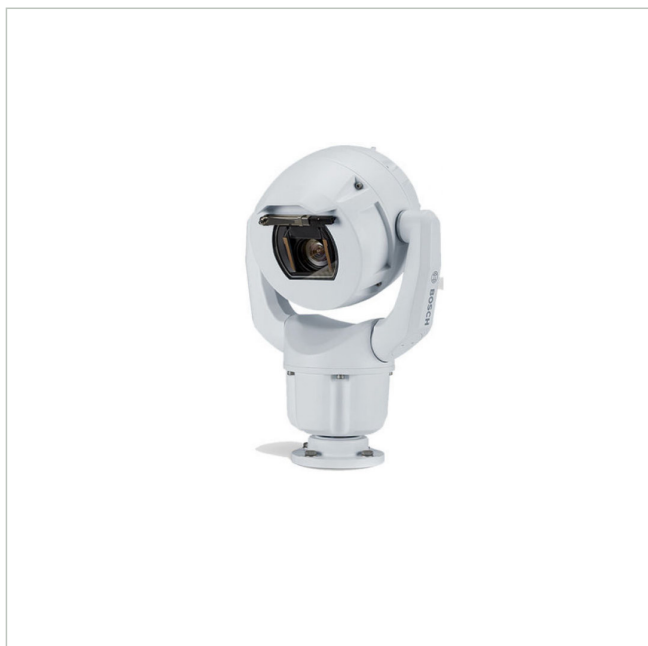

MIC-7522-Z30WR

Artikelnummer: 226702

EAN: 4060039072603

Netzwerk Positioniersystem Kamera, 30x, Tag/Nacht, 1080p, IVA, IK10/IP68, weiß, Enhanced

Hauptmerkmale

Robustes Design für extreme Anwendungen

Auflösung 1920x1080 Pixel mit 60fps

Schutzart IP68, Schlagfestigkeit IK10

Spezifikationen

EAN/GTIN	4060039072603
Serie	Bosch MIC IP Starlight 7000i
Ausführung	Schwenk-/Neigekopf mit Gehäuse und Kamera
Auflösung Pixel	1920x1080
Auflösung Pixel	1920x1080
System	True Day&Night
Chipgröße	1/2"
Aufnahmesensor	CMOS
Bildübertragungsrate	60 fps
Tag-/Nacht-Umschaltung	Schaltbarer IR-Filter (ICR)
Brennweite	6,6 - 198 mm
Zoomfaktor	30x

MIC-7522-Z30WR

Fortsetzung Spezifikationen

Bildwinkel horizontal	58,3 - 2,1°
Beleuchtung	optional
Gehäuse	Außen
Farbe (Gehäuse)	RAL9010, weiß
Gehäusematerial	Aluminium
Wischer	ja
Heizung	ja
Drehbereich	360°
Kompression	H.264, H.265, JPEG, M-JPEG
Videoausgänge	nein
Alarmeingänge	ja
Steuer-Schnittstellen	RS-485
Stromversorgung	21-30VAC, PoE
Power over Ethernet	IEEE 802.3bt
Temperaturbereich (Betrieb)	-40°C ~ +65°C
Zertifizierungen	IK10
Schutzart	IP68
Hersteller-Nummer	F.01U.359.796