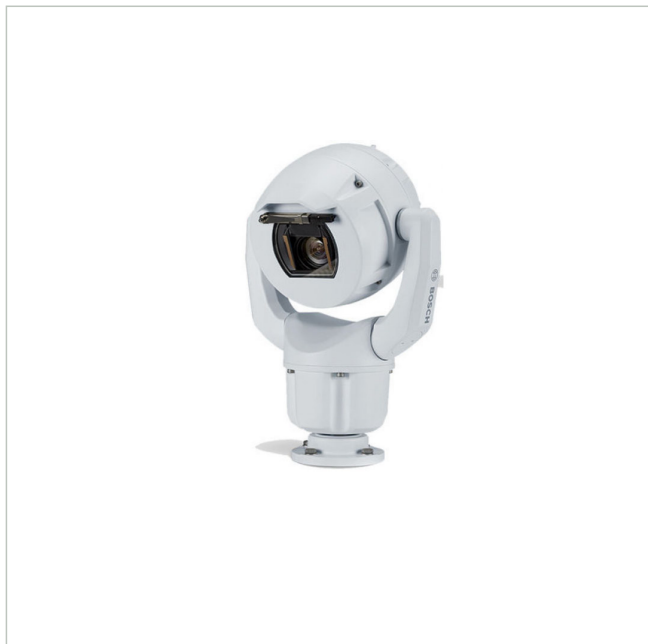

# MIC-7522-Z30WR

Artikelnummer: 226702

EAN: 4060039072603

Netzwerk Positioniersystem Kamera, 30x, Tag/Nacht, 1080p, IVA, IK10/IP68, weiß, Enhanced

## Hauptmerkmale

Robustes Design für extreme Anwendungen

Auflösung 1920x1080 Pixel mit 60fps

Enhanced: spielfreier Antriebsstrang, Scheiben-Enteiser

Videokompression: H.265, H.264 und M-JPEG

Starlight Technologie: Empfindlichkeit 0,0047 Lux

Objektorientierte Videobildanalyse (IVA)

Temperaturbereich: -40 °C bis +65 °C

Schutzart IP68, Schlagfestigkeit IK10

## Spezifikationen

EAN/GTIN	4060039072603
Serie	Bosch MIC IP Starlight 7000i
Ausführung	Schwenk-/Neigekopf mit Gehäuse und Kamera
Auflösung Pixel	1920x1080
Auflösung Pixel	1920x1080
System	True Day&Night
Chipgröße	1/2"
Aufnahmesensor	CMOS
Bildübertragungsrate	60 fps
Tag-/Nacht-Umschaltung	Schaltbarer IR-Filter (ICR)
Brennweite	6,6 - 198 mm
Zoomfaktor	30x