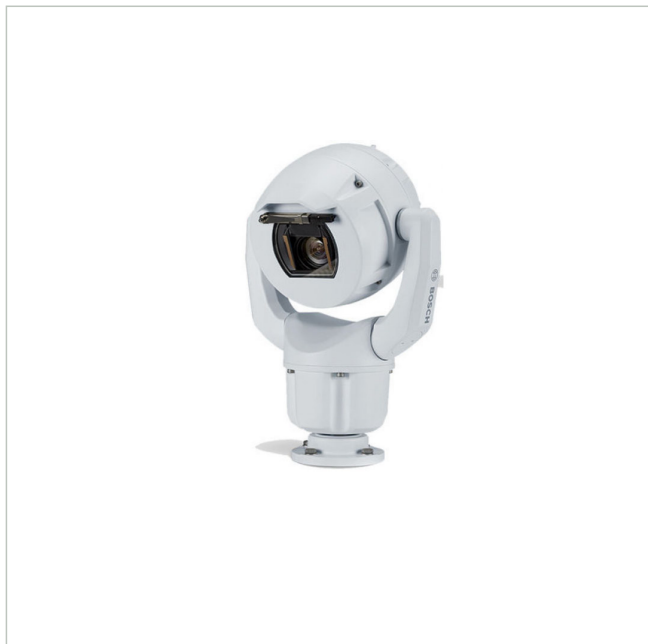

# MIC-7522-Z30WR

Artikelnummer: 226702

EAN: 4060039072603

Netzwerk Positioniersystem Kamera, 30x, Tag/Nacht,  
1080p, IVA, IK10/IP68, weiß, Enhanced

## Hauptmerkmale

Robustes Design für extreme Anwendungen

Auflösung 1920x1080 Pixel mit 60fps

Enhanced: spielfreier Antriebsstrang, Scheiben-Enteiser

Videokompression: H.265, H.264 und M-JPEG

Starlight Technologie: Empfindlichkeit 0,0047 Lux

Objektorientierte Videobildanalyse (IVA)

Temperaturbereich: -40 °C bis +65 °C

Schutzart IP68, Schlagfestigkeit IK10

## Spezifikationen

EAN/GTIN	4060039072603
Serie	Bosch MIC IP Starlight 7000i
Ausführung	Schwenk-/Neigekopf mit Gehäuse und Kamera
Auflösung Pixel	1920x1080
Auflösung Pixel	1920x1080
System	True Day&Night
Chipgröße	1/2"
Aufnahmesensor	CMOS
Bildübertragungsrate	60 fps
Tag-/Nacht-Umschaltung	Schaltbarer IR-Filter (ICR)
Brennweite	6,6 - 198 mm
Zoomfaktor	30x