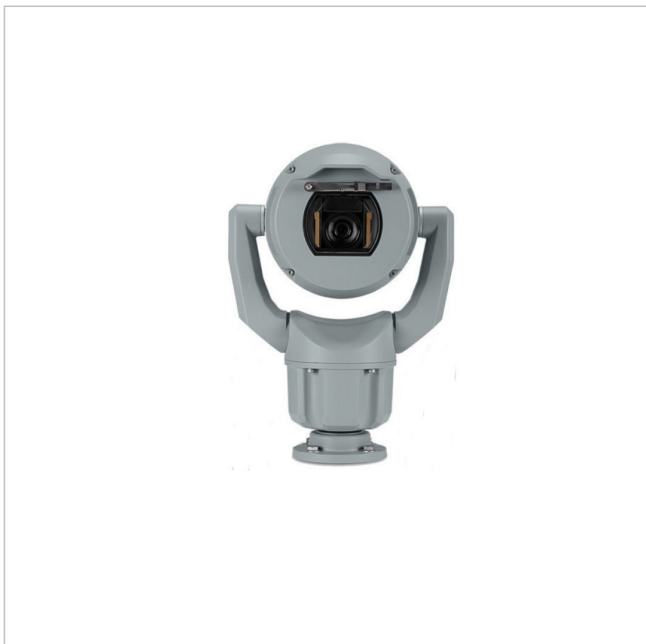

MIC-7522-Z30GR

Artikelnummer: 226703

EAN: 4060039072610

Netzwerk Positioniersystem Kamera, 30x, Tag/Nacht, 1080p, IVA, IK10/IP68, grau, Enhanced

Hauptmerkmale

Robustes Design für extreme Anwendungen

Auflösung 1920x1080 Pixel mit 60fps

Schutzart IP68, Schlagfestigkeit IK10

Spezifikationen

EAN/GTIN	4060039072610
Serie	Bosch MIC IP Starlight 7000i
Ausführung	Schwenk-/Neigekopf mit Gehäuse und Kamera
Auflösung Pixel	1920x1080
Auflösung Pixel	1920x1080
System	True Day&Night
Chipgröße	1/2"
Aufnahmesensor	CMOS
Bildübertragungsrate	60 fps
Tag-/Nacht-Umschaltung	Schaltbarer IR-Filter (ICR)
Brennweite	6,6 - 198 mm
Zoomfaktor	30x

MIC-7522-Z30GR

Fortsetzung Spezifikationen

Bildwinkel horizontal	58,3 - 2,1°
Beleuchtung	optional
Gehäuse	Außen
Farbe (Gehäuse)	grau, RAL7001
Gehäusematerial	Aluminium
Wischer	ja
Heizung	ja
Drehbereich	360°
Kompression	H.264, H.265, JPEG, M-JPEG
Videoausgänge	nein
Alarmeingänge	ja
Steuer-Schnittstellen	RS-485
Stromversorgung	21-30VAC, PoE
Power over Ethernet	IEEE 802.3bt
Temperaturbereich (Betrieb)	-40°C ~ +65°C
Zertifizierungen	IK10
Schutzart	IP68
Hersteller-Nummer	F.01U.359.797