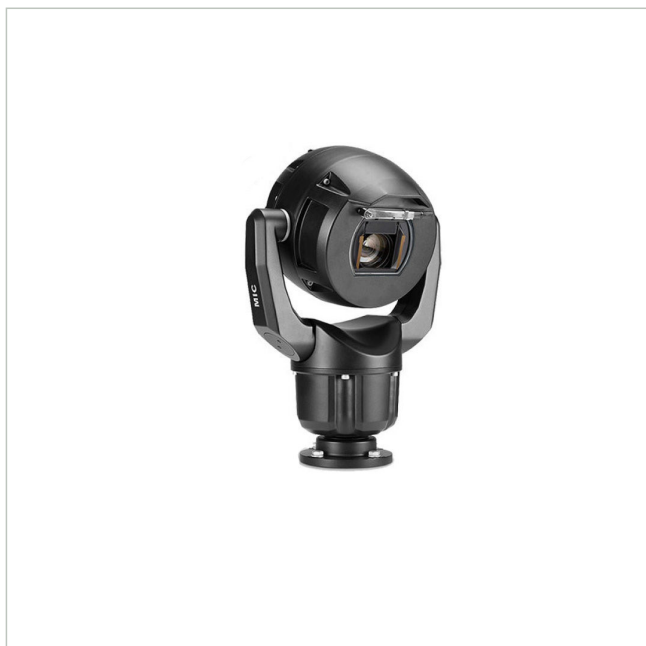

MIC-7504-Z12BR

Artikelnummer: 226753

EAN: 4060039034908

Netzwerk Positioniersystem Tag/Nacht Kamera, 4K UHD, 12x, IVA, IP68, schwarz

Hauptmerkmale

Robustes Design für extreme Anwendungen

Auflösung 3840x2160 Pixel mit 30fps

Objektorientierte Videobildanalyse (IVA)

Integrierter Camera Trainer

Videokompression: H.265, H.264 und M-JPEG

Empfindlichkeit 0.292 Lux bei F1.6

Temperaturbereich: -40 °C bis +65 °C

Schutzart IP68, Schlagfestigkeit IK10

Spezifikationen

EAN/GTIN	4060039034908
Serie	Bosch MIC IP Ultra 7100i
Ausführung	Schwenk-/Neigekopf mit Gehäuse und Kamera
Auflösung Pixel	3840x2160
Auflösung Pixel	3840x2160
System	True Day&Night
Chipgröße	1"
Aufnahmesensor	CMOS
Bildübertragungsrate	30 fps
Tag-/Nacht-Umschaltung	Schaltbarer IR-Filter (ICR)
Brennweite	9,3 - 111,6 mm
Zoomfaktor	12x

MIC-7504-Z12BR

Fortsetzung Spezifikationen

Bildwinkel horizontal	64,4 - 6,1°
Beleuchtung	optional
Gehäuse	Außen
Farbe (Gehäuse)	RAL9005, schwarz
Gehäusematerial	Aluminium
Wischer	ja
Heizung	ja
Drehbereich	360°
Kompression	H.264, H.265, JPEG, M-JPEG
Videoausgänge	nein
Alarmeingänge	ja
Steuer-Schnittstellen	RS-485
Stromversorgung	21-30VAC, PoE
Power over Ethernet	IEEE 802.3bt
Temperaturbereich (Betrieb)	-40°C ~ +65°C
Zertifizierungen	IK10
Schutzart	IP68
Hersteller-Nummer	F.01U.353.585