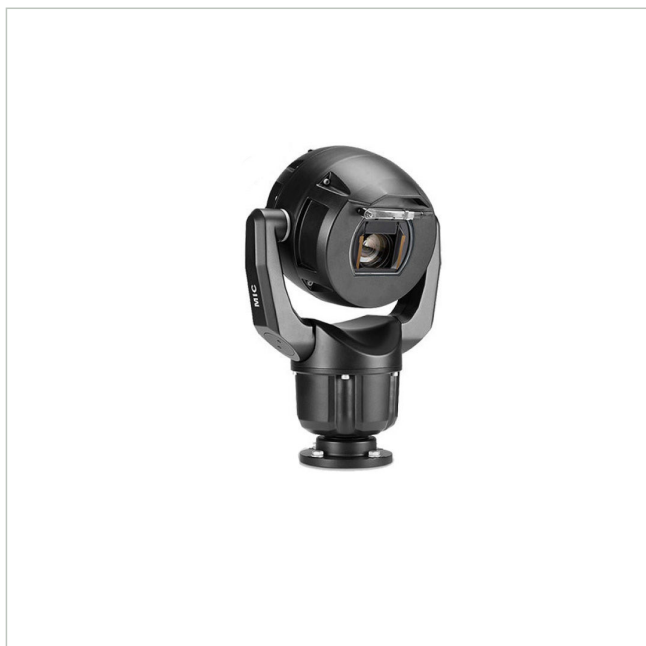

# MIC-7504-Z12BR

Artikelnummer: 226753

EAN: 4060039034908

Netzwerk Positioniersystem Tag/Nacht Kamera, 4K UHD, 12x, IVA, IP68, schwarz

## Hauptmerkmale

Robustes Design für extreme Anwendungen

Auflösung 3840x2160 Pixel mit 30fps

Objektorientierte Videobildanalyse (IVA)

Integrierter Camera Trainer

Videokompression: H.265, H.264 und M-JPEG

Empfindlichkeit 0.292 Lux bei F1.6

## Spezifikationen

EAN/GTIN	4060039034908
Serie	Bosch MIC IP Ultra 7100i
Ausführung	Schwenk-/Neigekopf mit Gehäuse und Kamera
Auflösung Pixel	3840x2160
Auflösung Pixel	3840x2160
System	True Day&Night
Chipgröße	1"
Aufnahmesensor	CMOS
Bildübertragungsrate	30 fps
Tag-/Nacht-Umschaltung	Schaltbarer IR-Filter (ICR)
Brennweite	9,3 - 111,6 mm
Zoomfaktor	12x