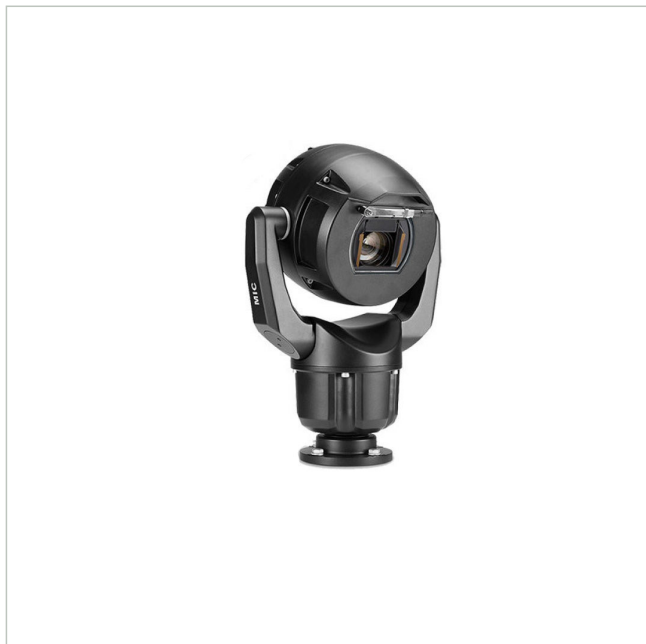

MIC-7504-Z12BR

Artikelnummer: 226753

EAN: 4060039034908

Netzwerk Positioniersystem Tag/Nacht Kamera, 4K UHD, 12x, IVA, IP68, schwarz

Hauptmerkmale

Robustes Design für extreme Anwendungen

Auflösung 3840x2160 Pixel mit 30fps

Objektorientierte Videobildanalyse (IVA)

Integrierter Camera Trainer

Videokompression: H.265, H.264 und M-JPEG

Empfindlichkeit 0.292 Lux bei F1.6

Temperaturbereich: -40 °C bis +65 °C

Schutzart IP68, Schlagfestigkeit IK10

Spezifikationen

| | |
|------------------------|---|
| EAN/GTIN | 4060039034908 |
| Serie | Bosch MIC IP Ultra 7100i |
| Ausführung | Schwenk-/Neigekopf mit Gehäuse und Kamera |
| Auflösung Pixel | 3840x2160 |
| Auflösung Pixel | 3840x2160 |
| System | True Day&Night |
| Chipgröße | 1" |
| Aufnahmesensor | CMOS |
| Bildübertragungsrate | 30 fps |
| Tag-/Nacht-Umschaltung | Schaltbarer IR-Filter (ICR) |
| Brennweite | 9,3 - 111,6 mm |
| Zoomfaktor | 12x |

MIC-7504-Z12BR

Fortsetzung Spezifikationen

| | |
|-----------------------------|----------------------------|
| Bildwinkel horizontal | 64,4 - 6,1° |
| Beleuchtung | optional |
| Gehäuse | Außen |
| Farbe (Gehäuse) | RAL9005, schwarz |
| Gehäusematerial | Aluminium |
| Wischer | ja |
| Heizung | ja |
| Drehbereich | 360° |
| Kompression | H.264, H.265, JPEG, M-JPEG |
| Videoausgänge | nein |
| Alarmeingänge | ja |
| Steuer-Schnittstellen | RS-485 |
| Stromversorgung | 21-30VAC, PoE |
| Power over Ethernet | IEEE 802.3bt |
| Temperaturbereich (Betrieb) | -40°C ~ +65°C |
| Zertifizierungen | IK10 |
| Schutzart | IP68 |
| Hersteller-Nummer | F.01U.353.585 |