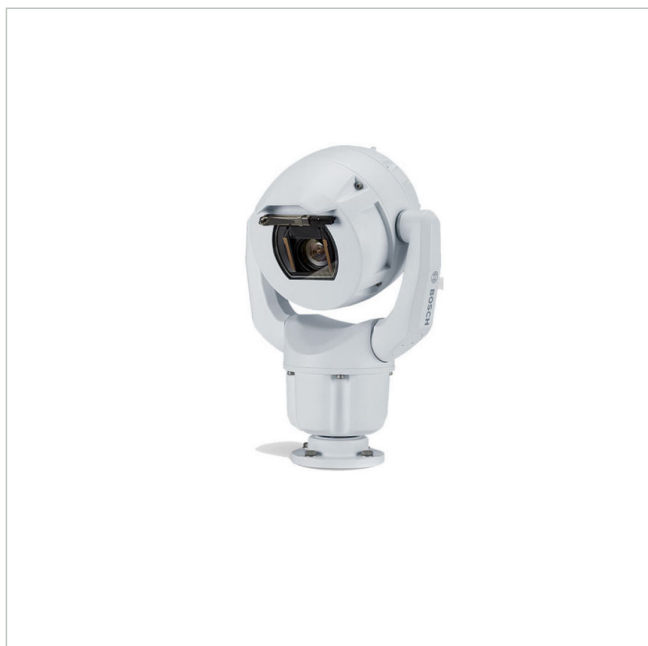

# MIC-7504-Z12WR

Artikelnummer: 226754

EAN: 4060039034915

Netzwerk Positioniersystem Tag/Nacht Kamera, 4K UHD, 12x, IVA, IP68, weiß

## Hauptmerkmale

Robustes Design für extreme Anwendungen

Auflösung 3840x2160 Pixel mit 30fps

Objektorientierte Videobildanalyse (IVA)

Integrierter Camera Trainer

Videokompression: H.265, H.264 und M-JPEG

Empfindlichkeit 0.292 Lux bei F1.6

## Spezifikationen

EAN/GTIN	4060039034915
Serie	Bosch MIC IP Ultra 7100i
Ausführung	Schwenk-/Neigekopf mit Gehäuse und Kamera
Auflösung Pixel	3840x2160
Auflösung Pixel	3840x2160
System	True Day&Night
Chipgröße	1"
Aufnahmesensor	CMOS
Bildübertragungsrate	30 fps
Tag-/Nacht-Umschaltung	Schaltbarer IR-Filter (ICR)
Brennweite	9,3 - 111,6 mm
Zoomfaktor	12x

## Fortsetzung Spezifikationen

Bildwinkel horizontal	64,4 - 6,1°
Beleuchtung	optional
Gehäuse	Außen
Farbe (Gehäuse)	RAL9010, weiß
Gehäusematerial	Aluminium
Wischer	ja
Heizung	ja
Drehbereich	360°
Kompression	H.264, H.265, JPEG, M-JPEG
Videoausgänge	nein
Alarmeingänge	ja
Steuer-Schnittstellen	RS-485
Stromversorgung	21-30VAC, PoE
Power over Ethernet	IEEE 802.3bt
Temperaturbereich (Betrieb)	-40°C ~ +65°C
Zertifizierungen	IK10
Schutzart	IP68
Hersteller-Nummer	F.01U.353.586