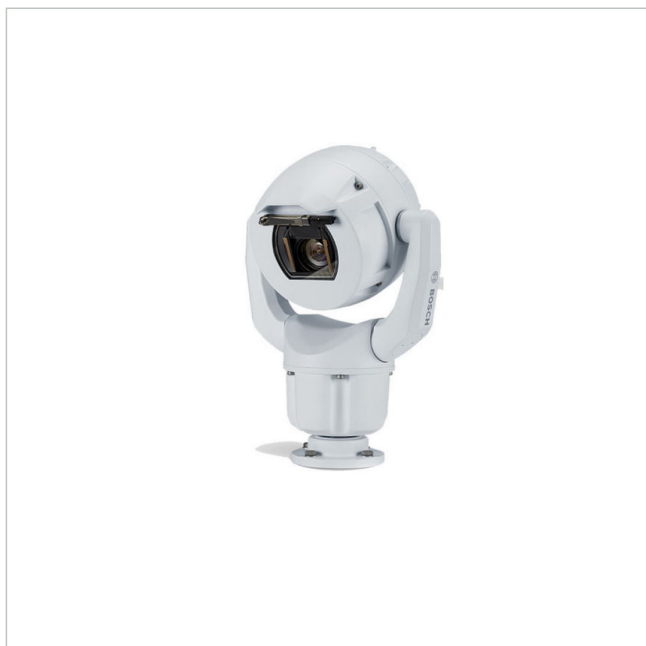

# MIC-7504-Z12WR

Artikelnummer: 226754

EAN: 4060039034915

Netzwerk Positioniersystem Tag/Nacht Kamera, 4K UHD, 12x, IVA, IP68, weiß

## Hauptmerkmale

Robustes Design für extreme Anwendungen

Auflösung 3840x2160 Pixel mit 30fps

Objektorientierte Videobildanalyse (IVA)

Integrierter Camera Trainer

Videokompression: H.265, H.264 und M-JPEG

Empfindlichkeit 0.292 Lux bei F1.6

## Spezifikationen

EAN/GTIN	4060039034915
Serie	Bosch MIC IP Ultra 7100i
Ausführung	Schwenk-/Neigekopf mit Gehäuse und Kamera
Auflösung Pixel	3840x2160
Auflösung Pixel	3840x2160
System	True Day&Night
Chipgröße	1"
Aufnahmesensor	CMOS
Bildübertragungsrate	30 fps
Tag-/Nacht-Umschaltung	Schaltbarer IR-Filter (ICR)
Brennweite	9,3 - 111,6 mm
Zoomfaktor	12x

## Fortsetzung Spezifikationen

Bildwinkel horizontal	64,4 - 6,1°
Beleuchtung	optional
Gehäuse	Außen
Farbe (Gehäuse)	RAL9010, weiß
Gehäusematerial	Aluminium
Wischer	ja
Heizung	ja
Drehbereich	360°
Kompression	H.264, H.265, JPEG, M-JPEG
Videoausgänge	nein
Alarmeingänge	ja
Steuer-Schnittstellen	RS-485
Stromversorgung	21-30VAC, PoE
Power over Ethernet	IEEE 802.3bt
Temperaturbereich (Betrieb)	-40°C ~ +65°C
Zertifizierungen	IK10
Schutzart	IP68
Hersteller-Nummer	F.01U.353.586