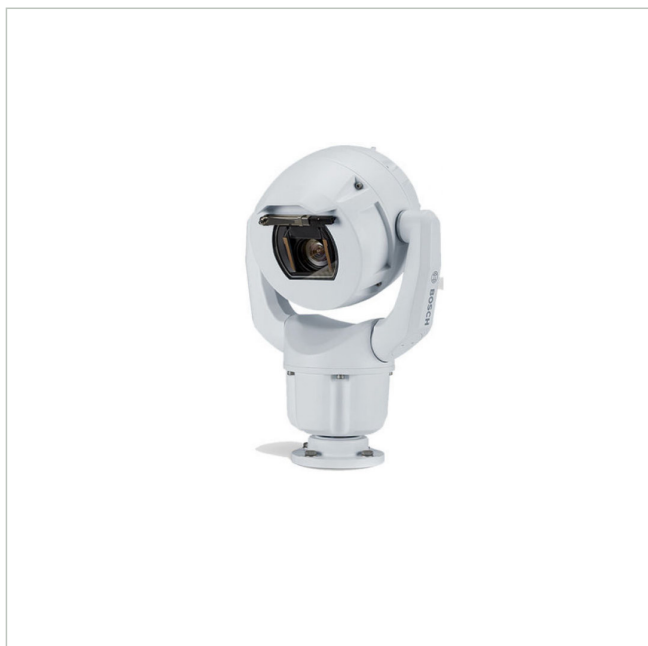

MIC-7504-Z12WR

Artikelnummer: 226754

EAN: 4060039034915

Netzwerk Positioniersystem Tag/Nacht Kamera, 4K UHD, 12x, IVA, IP68, weiß

Hauptmerkmale

Robustes Design für extreme Anwendungen

Auflösung 3840x2160 Pixel mit 30fps

Objektorientierte Videobildanalyse (IVA)

Integrierter Camera Trainer

Videokompression: H.265, H.264 und M-JPEG

Empfindlichkeit 0.292 Lux bei F1.6

Temperaturbereich: -40 °C bis +65 °C

Schutzart IP68, Schlagfestigkeit IK10

Spezifikationen

EAN/GTIN	4060039034915
Serie	Bosch MIC IP Ultra 7100i
Ausführung	Schwenk-/Neigekopf mit Gehäuse und Kamera
Auflösung Pixel	3840x2160
Auflösung Pixel	3840x2160
System	True Day&Night
Chipgröße	1"
Aufnahmesensor	CMOS
Bildübertragungsrate	30 fps
Tag-/Nacht-Umschaltung	Schaltbarer IR-Filter (ICR)
Brennweite	9,3 - 111,6 mm
Zoomfaktor	12x

MIC-7504-Z12WR

Fortsetzung Spezifikationen

Bildwinkel horizontal	64,4 - 6,1°
Beleuchtung	optional
Gehäuse	Außen
Farbe (Gehäuse)	RAL9010, weiß
Gehäusematerial	Aluminium
Wischer	ja
Heizung	ja
Drehbereich	360°
Kompression	H.264, H.265, JPEG, M-JPEG
Videoausgänge	nein
Alarmeingänge	ja
Steuer-Schnittstellen	RS-485
Stromversorgung	21-30VAC, PoE
Power over Ethernet	IEEE 802.3bt
Temperaturbereich (Betrieb)	-40°C ~ +65°C
Zertifizierungen	IK10
Schutzart	IP68
Hersteller-Nummer	F.01U.353.586