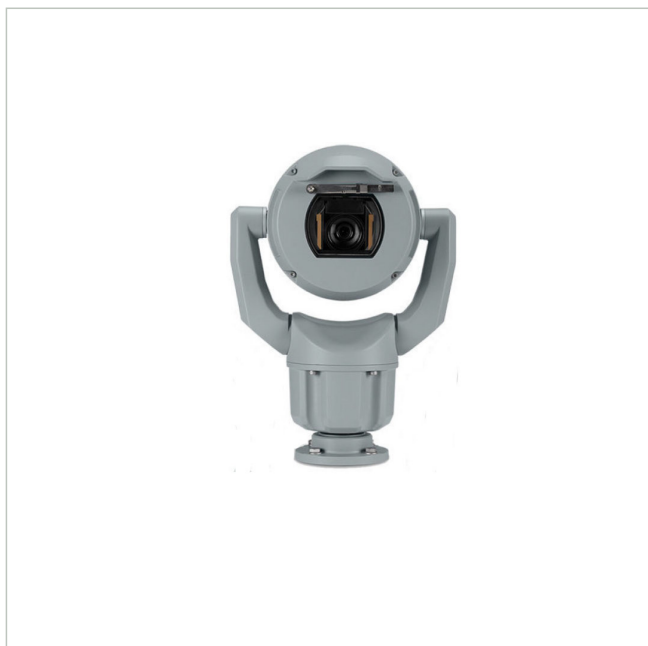

# MIC-7504-Z12GR

Artikelnummer: 226755

EAN: 4060039034922

Netzwerk Positioniersystem Tag/Nacht Kamera, 4K UHD, 12x, IVA, IP68, grau

## Hauptmerkmale

Robustes Design für extreme Anwendungen

Auflösung 3840x2160 Pixel mit 30fps

Objektorientierte Videobildanalyse (IVA)

Integrierter Camera Trainer

Videokompression: H.265, H.264 und M-JPEG

Empfindlichkeit 0.292 Lux bei F1.6

## Spezifikationen

|                        |   |
|------------------------|---|
| EAN/GTIN               | 4060039034922                             |
| Serie                  | Bosch MIC IP Ultra 7100i                  |
| Ausführung             | Schwenk-/Neigekopf mit Gehäuse und Kamera |
| Auflösung Pixel        | 3840x2160                                 |
| Auflösung Pixel        | 3840x2160                                 |
| System                 | True Day&Night                            |
| Chipgröße              | 1"  |
| Aufnahmesensor         | CMOS                                      |
| Bildübertragungsrate   | 30 fps                                    |
| Tag-/Nacht-Umschaltung | Schaltbarer IR-Filter (ICR)               |
| Brennweite             | 9,3 - 111,6 mm                            |
| Zoomfaktor             | 12x                                       |