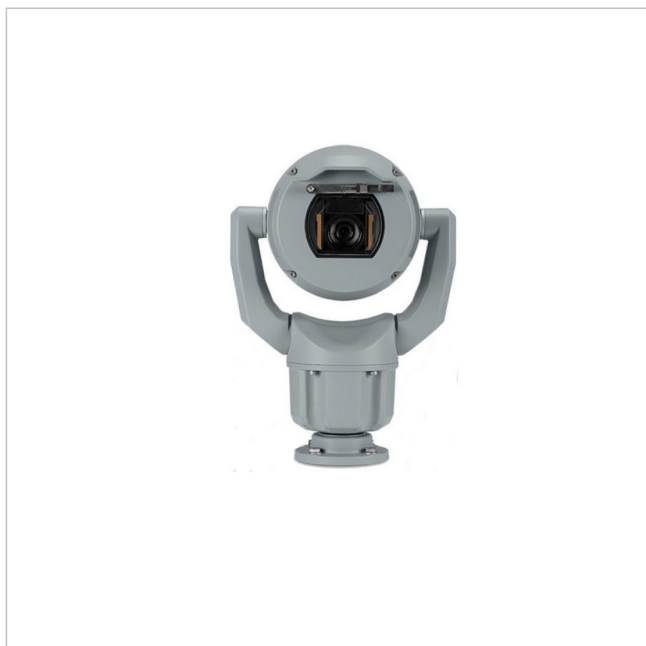

MIC-7504-Z12GR

Artikelnummer: 226755

EAN: 4060039034922

Netzwerk Positioniersystem Tag/Nacht Kamera, 4K UHD, 12x, IVA, IP68, grau

Hauptmerkmale

Robustes Design für extreme Anwendungen

Auflösung 3840x2160 Pixel mit 30fps

Objektorientierte Videobildanalyse (IVA)

Integrierter Camera Trainer

Videokompression: H.265, H.264 und M-JPEG

Empfindlichkeit 0.292 Lux bei F1.6

Temperaturbereich: -40 °C bis +65 °C

Schutzart IP68, Schlagfestigkeit IK10

Spezifikationen

EAN/GTIN	4060039034922
Serie	Bosch MIC IP Ultra 7100i
Ausführung	Schwenk-/Neigekopf mit Gehäuse und Kamera
Auflösung Pixel	3840x2160
Auflösung Pixel	3840x2160
System	True Day&Night
Chipgröße	1"
Aufnahmesensor	CMOS
Bildübertragungsrate	30 fps
Tag-/Nacht-Umschaltung	Schaltbarer IR-Filter (ICR)
Brennweite	9,3 - 111,6 mm
Zoomfaktor	12x

MIC-7504-Z12GR

Fortsetzung Spezifikationen

Bildwinkel horizontal	64,4 - 6,1°
Beleuchtung	optional
Gehäuse	Außen
Farbe (Gehäuse)	grau, RAL7001
Gehäusematerial	Aluminium
Wischer	ja
Heizung	ja
Drehbereich	360°
Kompression	H.264, H.265, JPEG, M-JPEG
Videoausgänge	nein
Alarmeingänge	ja
Steuer-Schnittstellen	RS-485
Stromversorgung	21-30VAC, PoE
Power over Ethernet	IEEE 802.3bt
Temperaturbereich (Betrieb)	-40°C ~ +65°C
Zertifizierungen	IK10
Schutzart	IP68
Hersteller-Nummer	F.01U.353.587