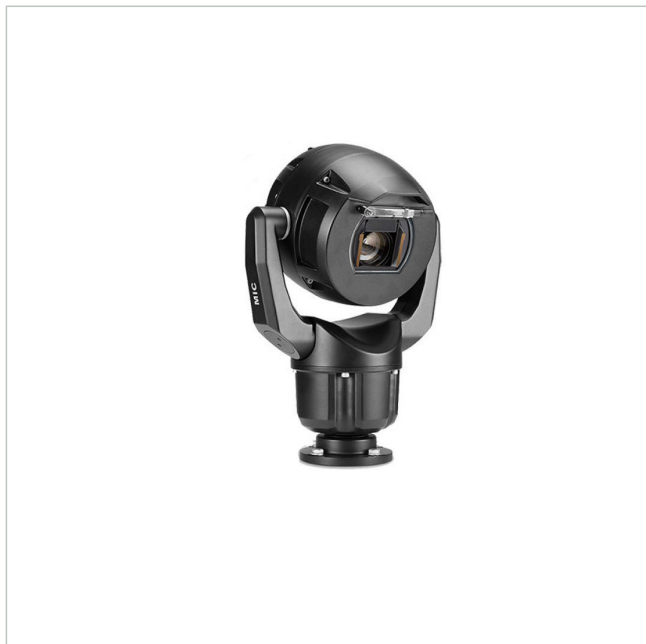

MIC-7522-Z30B

Artikelnummer: 226759

EAN: 4060039034939

Positioniersystem, Netzwerk Tag/Nacht Kamera, 6,6-198mm, 30x, 1080p, IVA IP68, schwarz

Hauptmerkmale

Robustes Design für extreme Anwendungen

Auflösung 1920x1080 Pixel mit 60fps

Spezifikationen

EAN/GTIN	4060039034939
Serie	Bosch MIC IP Starlight 7000i
Ausführung	Schwenk-/Neigekopf mit Gehäuse und Kamera
Auflösung Pixel	1920x1080
Auflösung Pixel	1920x1080
System	True Day&Night
Chipgröße	1/2"
Aufnahmesensor	CMOS
Bildübertragungsrate	60 fps
Tag-/Nacht-Umschaltung	Schaltbarer IR-Filter (ICR)
Brennweite	6,6 - 198 mm
Zoomfaktor	30x

MIC-7522-Z30B

Fortsetzung Spezifikationen

Bildwinkel horizontal	58,3 - 2,1°
Beleuchtung	optional
Gehäuse	Außen
Farbe (Gehäuse)	RAL9005, schwarz
Gehäusematerial	Aluminium
Wischer	ja
Heizung	ja
Drehbereich	360°
Kompression	H.264, H.265, JPEG, M-JPEG
Videoausgänge	nein
Alarmeingänge	ja
Steuer-Schnittstellen	RS-485
Stromversorgung	21-30VAC, PoE
Power over Ethernet	IEEE 802.3bt
Temperaturbereich (Betrieb)	-40°C ~ +65°C
Zertifizierungen	IK10
Schutzart	IP68
Hersteller-Nummer	F.01U.353.588