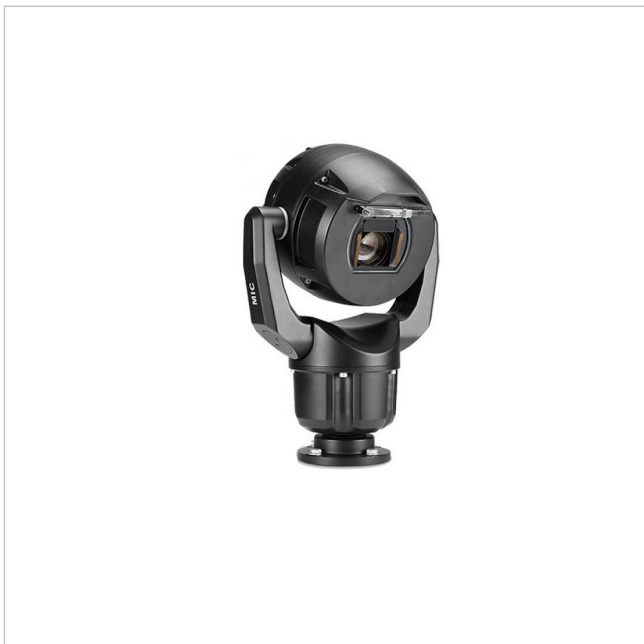

MIC-7522-Z30B

Artikelnummer: 226759
 EAN: 4060039034939

Positioniersystem, Netzwerk Tag/Nacht Kamera, 6,6-198mm, 30x, 1080p, IVA IP68, schwarz

Hauptmerkmale

Robustes Design für extreme Anwendungen

Auflösung 1920x1080 Pixel mit 60fps

Spezifikationen

EAN/GTIN	4060039034939
Serie	Bosch MIC IP Starlight 7000i
Ausführung	Schwenk-/Neigekopf mit Gehäuse und Kamera
Auflösung Pixel	1920x1080
Auflösung Pixel	1920x1080
System	True Day&Night
Chipgröße	1/2"
Aufnahmesensor	CMOS
Bildübertragungsrate	60 fps
Tag-/Nacht-Umschaltung	Schaltbarer IR-Filter (ICR)
Brennweite	6,6 - 198 mm
Zoomfaktor	30x

MIC-7522-Z30B

Fortsetzung Spezifikationen

Bildwinkel horizontal	58,3 - 2,1°
Beleuchtung	optional
Gehäuse	Außen
Farbe (Gehäuse)	RAL9005, schwarz
Gehäusematerial	Aluminium
Wischer	ja
Heizung	ja
Drehbereich	360°
Kompression	H.264, H.265, JPEG, M-JPEG
Videoausgänge	nein
Alarmeingänge	ja
Steuer-Schnittstellen	RS-485
Stromversorgung	21-30VAC, PoE
Power over Ethernet	IEEE 802.3bt
Temperaturbereich (Betrieb)	-40°C ~ +65°C
Zertifizierungen	IK10
Schutzart	IP68
Hersteller-Nummer	F.01U.353.588