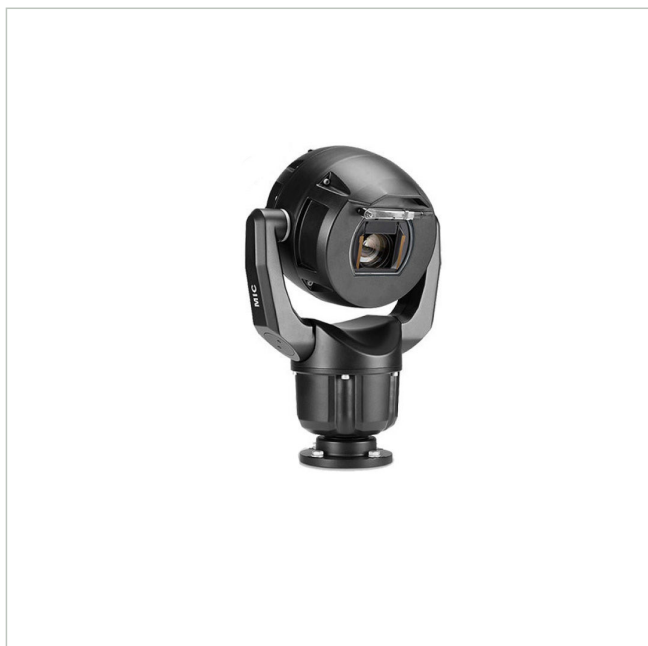

# MIC-7522-Z30B

Artikelnummer: 226759

EAN: 4060039034939

Positioniersystem, Netzwerk Tag/Nacht Kamera, 6,6-198mm, 30x, 1080p, IVA IP68, schwarz

## Hauptmerkmale

Robustes Design für extreme Anwendungen

Auflösung 1920x1080 Pixel mit 60fps

Videokompression: H.265, H.264 und M-JPEG

Starlight Technologie: Empfindlichkeit 0,0047 Lux

Objektorientierte Videobildanalyse (IVA)

## Spezifikationen

EAN/GTIN	4060039034939
Serie	Bosch MIC IP Starlight 7000i
Ausführung	Schwenk-/Neigekopf mit Gehäuse und Kamera
Auflösung Pixel	1920x1080
Auflösung Pixel	1920x1080
System	True Day&Night
Chipgröße	1/2"
Aufnahmesensor	CMOS
Bildübertragungsrate	60 fps
Tag-/Nacht-Umschaltung	Schaltbarer IR-Filter (ICR)
Brennweite	6,6 - 198 mm
Zoomfaktor	30x