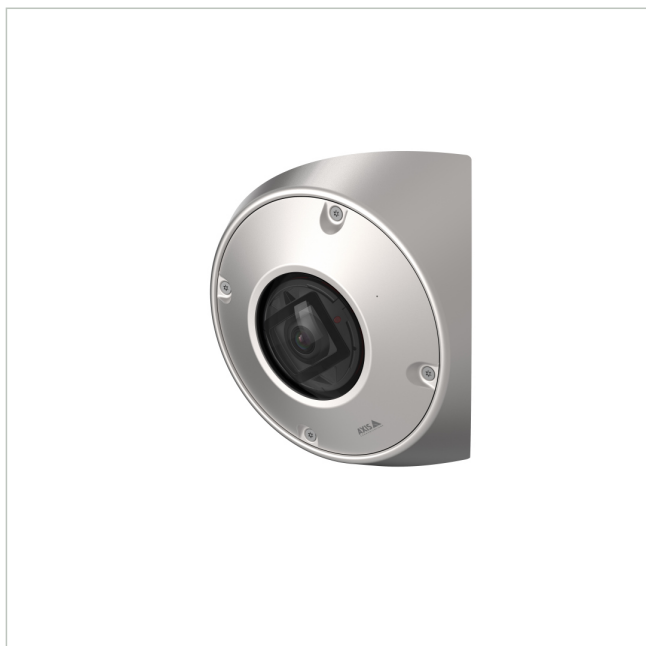

AXIS Q9216-SLV STEEL

Artikelnummer: 226988
EAN: 7331021067493

1/2,5" Netzwerk Dome, 2304x1728, F2, 1/2,4mm, Eckgehäuse, Stahl, IP69, IK10+

Hauptmerkmale

1/2,5" Tag/Nacht Netzwerkkamera im Eckgehäuse

Designbedingt keine toten Winkel

Unsichtbare Infrarot LED Beleuchtung (940nm)

Ohne offen liegende Verankerungspunkte

M12 Objektiv: 2,4mm, Festbrennweite

Lichtempfindlichkeit: 0,23 Lux (F2,1)

Auflösung: 2304x1728 @ 25fps, 720p @ 50fps

Zwei-Wege-Audio, eingebautes Mikrofon

Vandalismusgeschützt nach IK10+ (50 Joule)

Wasser- und Staubdicht nach IP69, IP6K9K

Für Außeneinsatz, Temperaturbereich -20°C - 50°C

Stahlgehäuse, gebürstet

Spezifikationen

EAN/GTIN	7331021067493
Serie	Axis Q92
Kameratyp	Eckgehäuse
Auflösungsstandard	4 Megapixel
System	True Day&Night
Chipgröße	1/2,5"
Aufnahmesensor	CMOS
Videokompression	H.264, H.265, M-JPEG
Bildauflösung max.	2304x1728
Bildübertragungsrate	50 fps

AXIS Q9216-SLV STEEL

Fortsetzung Spezifikationen

Tag-/Nacht-Umschaltung	Schaltbarer IR-Filter (ICR)
Lichtempfindlichkeit	0,23 Lux bei F2,1
Objektiv Type	Festbrennweite
Brennweite	2,4 mm
Digital Zoom	ja
Bildwinkel horizontal	125°
Beleuchtung	Infrarot
Gehäuse	Außen
Farbe (Gehäuse)	Edelstahl
Farbe (Kuppel)	klar
Gehäusematerial	Stahl
Heizung	ja
Videoausgänge	HDMI
Alarmeingänge	ja
Audiounterstützung	ja
Steuer-Schnittstellen	Ethernet
Interner Speicher	microSD-Kartenslot
Montageart	Eckmontage
Stromversorgung	PoE
Power over Ethernet	IEEE 802.3af, IEEE 802.3at
Vandalismusgeschützt	ja
Temperaturbereich (Betrieb)	-25°C ~ +50°C
ONVIF	ONVIF Profile G, ONVIF Profile S, ONVIF Profile T
Zertifizierungen	IK10+
Schutzart	IP66, IP69, IP6K9K
Low Speed Shutter	ja
Wide Dynamic Range (WDR)	WDR
Bewegungsmelder	ja
Hersteller-Nummer	01766-001