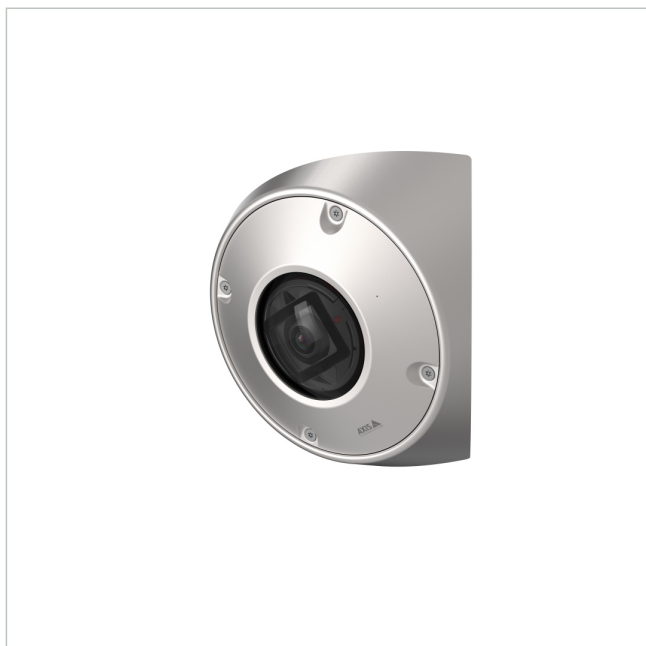

# AXIS Q9216-SLV STEEL

Artikelnummer: 226988  
EAN: 7331021067493

1/2,5" Netzwerk Dome, 2304x1728, F2, 1/2,4mm, Eckgehäuse, Stahl, IP69, IK10+

## Hauptmerkmale

- 1/2,5" Tag/Nacht Netzwerkkamera im Eckgehäuse
- Designbedingt keine toten Winkel
- Unsichtbare Infrarot LED Beleuchtung (940nm)
- Ohne offen liegende Verankerungspunkte
- M12 Objektiv: 2,4mm, Festbrennweite
- Lichtempfindlichkeit: 0,23 Lux (F2,1)

- Auflösung: 2304x1728 @ 25fps, 720p @ 50fps
- Zwei-Wege-Audio, eingebautes Mikrofon
- Vandalismusgeschützt nach IK10+ (50 Joule)
- Wasser- und Staubdicht nach IP69, IP6K9K
- Für Außeneinsatz, Temperaturbereich -20°C - 50°C
- Stahlgehäuse, gebürstet