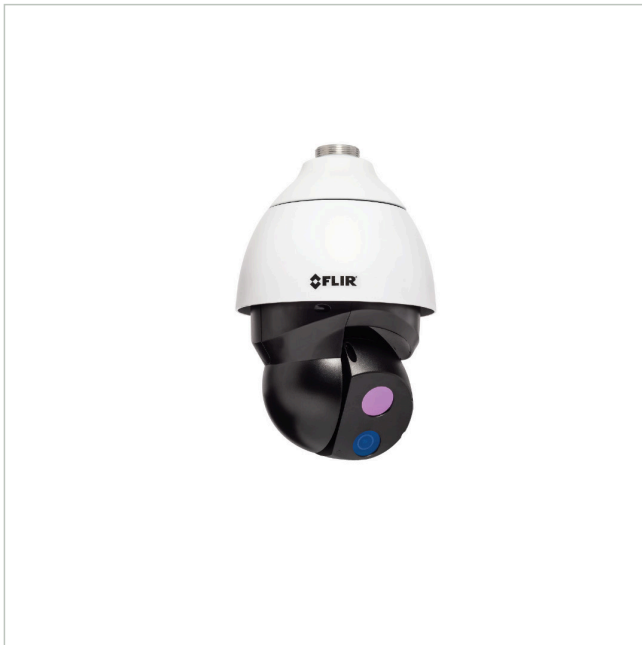

DM-312-S

Artikelnummer: 227320

Wärmebild Netzwerk Kamera, Tag/Nacht, PTZ, 18mm, 8,3Hz, 320x256

Hauptmerkmale

Scharfes und kontrastreiches Wärmebild

Visuelle 4K-Tag-/Nacht-Kamera

Volle PTZ-Funktionalität

Power over Ethernet

Konzipiert für rauhe Umgebungsbedingungen

Schutzart IP66

Spezifikationen

Serie	FLIR Saros
Kameratyp	Bi-Spektral
System	True Day&Night, Wärmebild
Videokompression	H.264, M-JPEG
Bildübertragungsrate	8,3 fps
Objektiv Type	Festbrennweite
Brennweite	18 mm
Bildwinkel horizontal	12°
Bildwinkel vertikal	9°
Gehäuse	Außen
Videoausgänge	nein
Steuer-Schnittstellen	Ethernet
Stromversorgung	12VDC, 24VAC, PoE
Power over Ethernet	IEEE 802.3at

DM-312-S

Fortsetzung Spezifikationen

Vandalismusgeschützt	nein
Temperaturbereich (Betrieb)	-40°C ~ +55°C
ONVIF	ONVIF Profile S
Schutzart	IP66
Thermische Auflösung	320x256
Hersteller-Nummer	427-0200-40-00S

Optionales Zubehör

Art. Nr.	Name	Produkt Beschreibung
227335	CX-ARMX-G3	Wandhalter, für Saros DM-Serie
227336	CX-CRNR-G3	90° Eckadapter für CX-xxx-G3, für Saros DM-Serie
227337	CX-ELBX-G3	Wandhalter mit Anschlussbox, für Saros DM-Serie, IP68
227338	CX-GSNK-G3	Schwanenhalshalterung, für Saros DM-Serie
227339	CX-POLE-G3	Mastadapter für CX-xxx-G3, für Saros DM-Serie