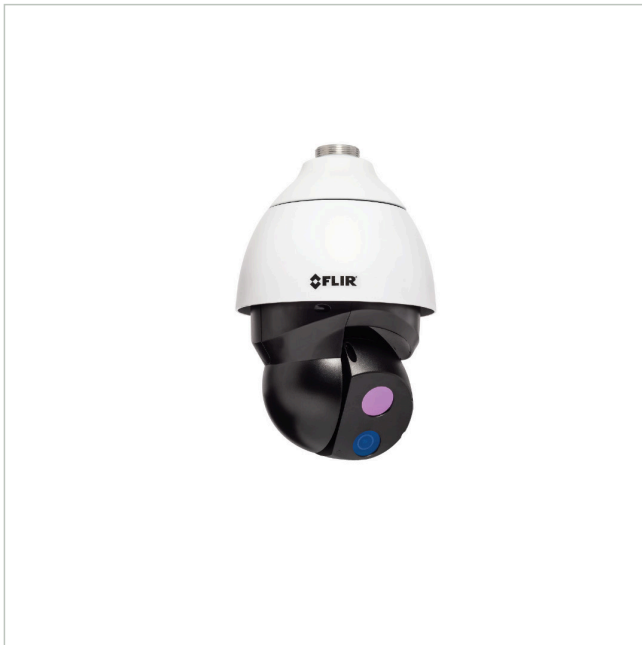

# DM-324

Artikelnummer: 227321

Wärmebild Netzwerk Kamera, Tag/Nacht, PTZ, 9,1mm, 25Hz, 320x256

## Hauptmerkmale

Scharfes und kontrastreiches Wärmebild

Visuelle 4K-Tag-/Nacht-Kamera

Volle PTZ-Funktionalität

Power over Ethernet

Konzipiert für rauhe Umgebungsbedingungen

Schutzart IP66

## Spezifikationen

|                       |                           |
|-----------------------|---------------------------|
| Serie                 | FLIR Saros                |
| Kameratyp             | Bi-Spektral               |
| System                | True Day&Night, Wärmebild |
| Videokompression      | H.264, M-JPEG             |
| Bildübertragungsrate  | 25 fps                    |
| Objektiv Type         | Festbrennweite            |
| Brennweite            | 9,1 mm                    |
| Bildwinkel horizontal | 24°                       |
| Bildwinkel vertikal   | 18°                       |
| Gehäuse               | Außen                     |
| Videoausgänge         | nein                      |
| Steuer-Schnittstellen | Ethernet                  |
| Stromversorgung       | 12VDC, 24VAC, PoE         |
| Power over Ethernet   | IEEE 802.3at              |

# DM-324