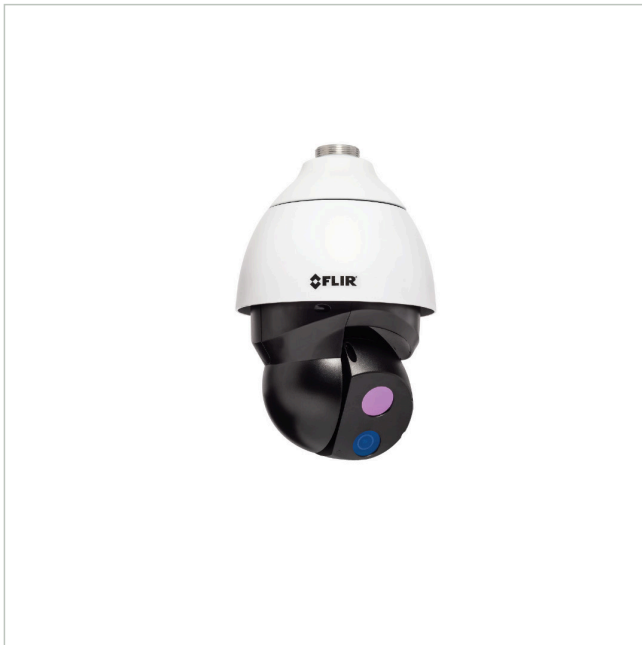

DM-324-S

Artikelnummer: 227322

Wärmebild Netzwerk Kamera, Tag/Nacht, PTZ, 9,1mm, 8,3Hz, 320x256

Hauptmerkmale

Scharfes und kontrastreiches Wärmebild

Visuelle 4K-Tag-/Nacht-Kamera

Volle PTZ-Funktionalität

Power over Ethernet

Konzipiert für rauhe Umgebungsbedingungen

Schutzart IP66

Spezifikationen

Serie	FLIR Saros
Kameratyp	Bi-Spektral
System	True Day&Night, Wärmebild
Videokompression	H.264, M-JPEG
Bildübertragungsrate	8,3 fps
Objektiv Type	Festbrennweite
Brennweite	9,1 mm
Bildwinkel horizontal	24°
Bildwinkel vertikal	18°
Gehäuse	Außen
Videoausgänge	nein
Steuer-Schnittstellen	Ethernet
Stromversorgung	12VDC, 24VAC, PoE
Power over Ethernet	IEEE 802.3at

DM-324-S

Fortsetzung Spezifikationen

Vandalismusgeschützt	nein
Temperaturbereich (Betrieb)	-40°C ~ +55°C
ONVIF	ONVIF Profile S
Schutzart	IP66
Thermische Auflösung	320x256
Hersteller-Nummer	427-0200-30-00S

Optionales Zubehör

Art. Nr.	Name	Produkt Beschreibung
227335	CX-ARMX-G3	Wandhalter, für Saros DM-Serie
227336	CX-CRNR-G3	90° Eckadapter für CX-xxx-G3, für Saros DM-Serie
227337	CX-ELBX-G3	Wandhalter mit Anschlussbox, für Saros DM-Serie, IP68
227338	CX-GSNK-G3	Schwannenhalshalterung, für Saros DM-Serie
227339	CX-POLE-G3	Mastadapter für CX-xxx-G3, für Saros DM-Serie