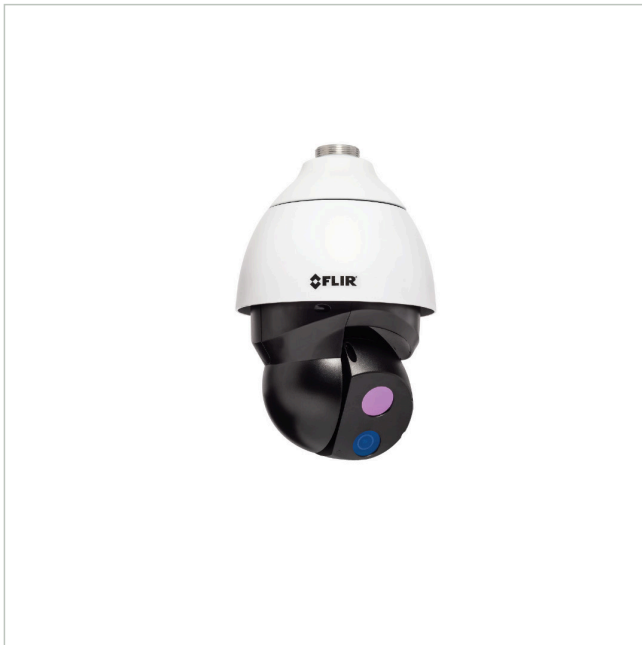

DM-350

Artikelnummer: 227323

Wärmebild Netzwerk Kamera, Tag/Nacht, PTZ, 4,3mm, 25Hz, 320x256

Hauptmerkmale

Scharfes und kontrastreiches Wärmebild

Visuelle 4K-Tag-/Nacht-Kamera

Volle PTZ-Funktionalität

Power over Ethernet

Konzipiert für rauhe Umgebungsbedingungen

Schutzart IP66

Spezifikationen

Serie	FLIR Saros
Kameratyp	Bi-Spektral
System	True Day&Night, Wärmebild
Videokompression	H.264, M-JPEG
Bildübertragungsrate	25 fps
Objektiv Type	Festbrennweite
Brennweite	4,3 mm
Bildwinkel horizontal	50°
Bildwinkel vertikal	38°
Gehäuse	Außen
Videoausgänge	nein
Steuer-Schnittstellen	Ethernet
Stromversorgung	12VDC, 24VAC, PoE
Power over Ethernet	IEEE 802.3at

DM-350

Fortsetzung Spezifikationen

Vandalismusgeschützt	nein
Temperaturbereich (Betrieb)	-40°C ~ +55°C
ONVIF	ONVIF Profile S
Schutzart	IP66
Thermische Auflösung	320x256
Hersteller-Nummer	427-0200-20-00

Optionales Zubehör

Art. Nr.	Name	Produkt Beschreibung
227335	CX-ARMX-G3	Wandhalter, für Saros DM-Serie
227336	CX-CRNR-G3	90° Eckadapter für CX-xxx-G3, für Saros DM-Serie
227337	CX-ELBX-G3	Wandhalter mit Anschlussbox, für Saros DM-Serie, IP68
227338	CX-GSNK-G3	Schwannenhalshalterung, für Saros DM-Serie
227339	CX-POLE-G3	Mastadapter für CX-xxx-G3, für Saros DM-Serie